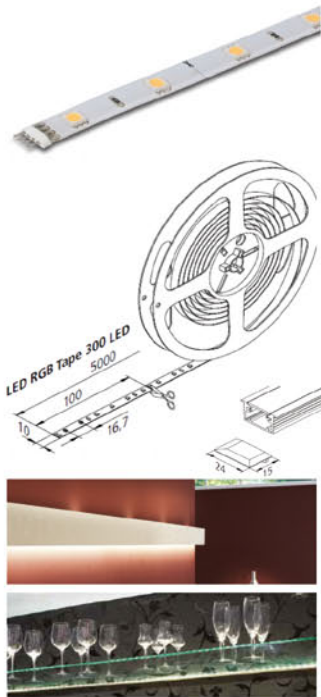

LED-Flexband Systeme

FLX

PRODUKTBESCHREIBUNG

LED Tapes / LED Streifen

Leuchtmittel: langlebige LED
Stromversorgung: 12V/24V
Lebensdauer: 30.000h-50.000h
Montage: schnelle und einfache Montage durch doppelseitiges Klebeband und integrierte Stecker / Kupplungen, Streifen kürzbar

Anwendungen: Voutenbeleuchtung, Regalbeleuchtung, integrierte lineare Möbelbeleuchtung

Zubehör: Anschlußleitung, Verbindungsleitung
Netzteil, Controller mit Funkfernbedienung
Profile mit Abdeckungen (Alu/PMMA)

ww nw RGB cw IP20-65