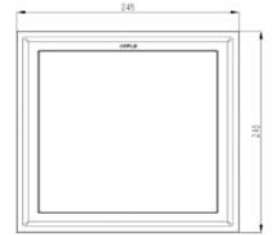

Wand-/Deckenleuchten

WDL53

PRODUKTBESCHREIBUNG

Runde Wand-/Deckenleuchte

Leistung: 18W/1440lm
Lichtfarbe: 3000K, 4000K
Opt. System: 120°
Material: Aluminium Gehäuse, PMMA Abdeckung
Farbe: weiß
Abmessungen: D=350, H=115mm
Lebensdauer: 30.000h L70/B50

Größe	P [W]	Ersatz [W]	[K]	Φ [lm]	D [mm]	H [mm]
1	18	2x18	3000	1440	350	115
			4000			
2	24	2x26	3000	1920	400	120
			4000			

- ✓ einfache und schnelle Installation
- ✓ LED-Abdeckung für sichere Installation
- ✓ verfügbare Version S mit Bewegungs- und Tageslicht-Mikrowellensensor

3000 K 4000 K IP44

Wand-/Deckenleuchten

WDL51

PRODUKTBESCHREIBUNG

Runde Wand-/Deckenleuchte

Leistung: 11W/650lm
Lichtfarbe: 2700K CRI>80
Opt. System: 115°
Material: Aluminium
Farbe: weiß matt (MW), Stahl gebüset (BS)
Abmessungen: D=295, H=75mm
Lebensdauer: 20.000h

LED HC260

Größe	P [W]	Farbe	[K]	Φ [lm]	D [mm]	H [mm]
1	11	MW	2700	650	295	75
		BS				
2	15	MW	2700	1100	386	75
		BS				

- ✓ einfache Installation
- ✓ diffuses, flackerfreies Licht
- ✓ helles Licht ab der ersten Sekunde

2700 K IP20

Wand-/Deckenleuchten

WDL51

PRODUKTBESCHREIBUNG

Eckige Wand-/Deckenleuchte

Leistung: 11W
Lichtfarbe: 2700K, 4000K CRI>80
Opt. System: 115°
Material: Kunststoff
Farbe: grau
Abmessungen: L=195, B=195, H=63mm
Lebensdauer: 20.000h

LED HC2323

Größe	L [mm]	P [W]	Φ [lm]	[K]
1	195	11	900	2700
2	245	12	1050	4000

2700 K 4000 K IP20

- ✓ einfache Installation
- ✓ einheitliche, diffuse Lichtverteilung für eine angenehme Atmosphäre