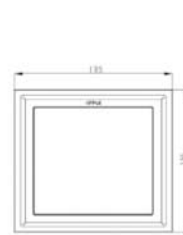

Wand-/Deckenleuchten

WDL53

PRODUKTBESCHREIBUNG

Runde Wand-/Deckenleuchte

Leistung: 18W/1440lm
Lichtfarbe: 3000K, 4000K
Opt. System: 120°
Material: Aluminium Gehäuse, PMMA Abdeckung
Farbe: weiß
Abmessungen: D=350, H=115mm
Lebensdauer: 30.000h L70/B50

Größe	P [W]	Ersatz [W]	[K]	Φ [lm]	D [mm]	H [mm]
1	18	2x18	3000	1440	350	115
			4000			
2	24	2x26	3000	1920	400	120
			4000			

- ✓ einfache und schnelle Installation
- ✓ LED-Abdeckung für sichere Installation
- ✓ verfügbare Version S mit Bewegungs- und Tageslicht-Mikrowellensensor

3000 K 4000 K IP44

Wand-/Deckenleuchten

WDL51

PRODUKTBESCHREIBUNG

Runde Wand-/Deckenleuchte

Leistung: 11W/650lm
Lichtfarbe: 2700K CRI>80
Opt. System: 115°
Material: Aluminium
Farbe: weiß matt (MW), Stahl gebüset (BS)
Abmessungen: D=295, H=75mm
Lebensdauer: 20.000h

LED HC260

Größe	P [W]	Farbe	[K]	Φ [lm]	D [mm]	H [mm]
1	11	MW	2700	650	295	75
		BS				
2	15	MW	2700	1100	386	75
		BS				

- ✓ einfache Installation
- ✓ diffuses, flackerfreies Licht
- ✓ helles Licht ab der ersten Sekunde

2700 K IP20

Wand-/Deckenleuchten

WDL51

PRODUKTBESCHREIBUNG

Eckige Wand-/Deckenleuchte

Leistung: 11W
Lichtfarbe: 2700K, 4000K CRI>80
Opt. System: 115°
Material: Kunststoff
Farbe: grau
Abmessungen: L=195, B=195, H=63mm
Lebensdauer: 20.000h

LED HC1818

Größe	L [mm]	P [W]	Φ [lm]	[K]
1	195	11	900	2700
2	245	12	1050	4000

2700 K 4000 K IP20

- ✓ einfache Installation
- ✓ einheitliche, diffuse Lichtverteilung für eine angenehme Atmosphäre