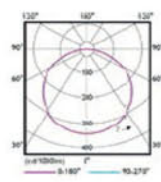

Schnelle Installation dank Steckanschlussklemme.

Einfache Montage dank stabiler Federklemmen.

Größe	P [W]	Φ [lm]	[K]	D [mm]	H [mm]	DA [mm]
1	13	1000	3000	165	26	150
			4000			
2	28	2000	3000	215	26	200
			4000			