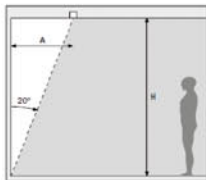

- ✓ optional: DALI-dimmbar
- ✓ auch als Eckverbinder-Wallwasher erhältlich
- ✓ auch als Anbau- oder Pendelausführung erhältlich