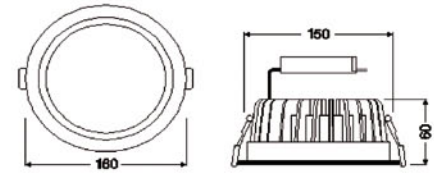

PRODUKTBESCHREIBUNG

Einbaudownlight

Leistung: 14W/1310lm
Lichtfarbe: 3000K, 4000K, 6500K CRI>80
Opt. System: 95°
Material: Aluminium
Farbe: weiß
Abmessungen: D=160, H=60, DA=150mm
Lebensdauer: 30.000h

P [W]	Φ [lm]	[K]	D [mm]	H [mm]	DA [mm]
14	1310	3000	160	60	150
	1360	4000			
	6500				
25	2220	3000	160	60	150
	2340	4000			
	2440	6500