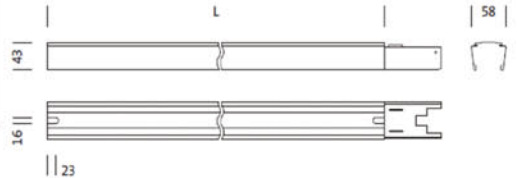

- direkt eng strahlend
- direkt breit strahlend
- Shopreflektor doppelt vertikal strahlend mit reduzierter Leuchtdichte unterhalb der Leuchte

Reflektor und Prismenoptik

Lichtbandsystem im voll kompatiblen Baukastensystem für komplexe lichttechnische Anforderungen. Grundelemente: Verdrahtete Tragschiene, Leuchteinsätze.

3000 K 4000 K 6500 K IP20 IP64

- ✓ hohe Flexibilität durch Systemmaß 299mm
- ✓ große Befestigungsabstände bis 3,5m durch selbsttragenden Tragschieneverbinder
- ✓ einfache Montage der Tragschienelemente durch vormontiertem Verbinder mit integrierter Stecktechnik (elektrische und mechanische Verbindung)