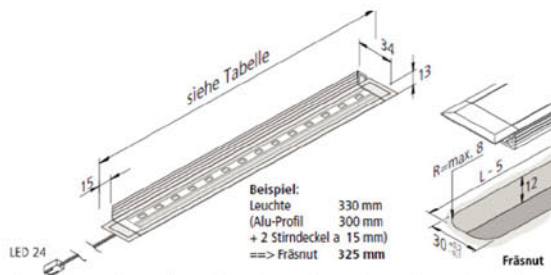

Lichtleiste

LIL51

PRODUKTBESCHREIBUNG

Lichtleiste

Leistung: 9W/800lm
Lichtfarben: 3000K, 4000K CRI>80
Opt. System: 140°
Material: Kunststoff
Farbe: weiß
Abmessungen: L=600, B=21,8, H=34,6mm
Lebensdauer: 30.000h

3000 K 4000 K IP20

Größe	P [W]	Φ [lm/m]	L [mm]	B [mm]	H [mm]	[K]
1	9	800	600	21,8	34,6	3000
						4000
2	18	1600	1200			3000
						4000

- ✓ einfache Installation
- ✓ die Leisten können bis zu einer Länge von 15 Metern miteinander verbunden werden

LED Anbau-Linienleuchten

ALI122

L-farbe	L [mm]	B [mm]	P [W]	Φ [lm/m]	Ra
ww / nw / cw	70	11	0,8	600	Ra>95 (ww/nw) Ra>85 (cw)
	200		1,6		
	300		2,4		
ww / nw	200	11	2,7	935	Ra>95
	300		4,0		
ww / nw / cw	200	19	3,0	1140	Ra>95 (ww/nw) Ra>85 (cw)
	300		4,4		

PRODUKTBESCHREIBUNG

LED Sticks, steckbar, ohne Dunkelzonen

Leuchtmittel: langlebige LED
Stromversorgung: DC 24V
Lebensdauer: 30.000h
Montage: Montageclips, steckbar bzw. mit Verlängerungsleitungen, seitliche Einspeisung, geeignet für unendliche Lichtbänder
Anwendungen: Voutenbeleuchtung, Regalbeleuchtung
Zubehör: Anschlußleitung, Verbindungsleitung, Netzteil

LED Einbau-Linienleuchten

ELI122

L-farbe	L [mm]	B [mm]	P [W]	Φ [lm/m]	Ra
ww / nw	330	30	7,5	1342	Ra>95 (ww / nw)
	530		12,5		
	830		20,0		
	1130		27,5		

PRODUKTBESCHREIBUNG

LED Sticks, steckbar

Leuchtmittel: langlebige LED
Optisches System: H: breitstrahlend über weißopale Lichtfläche
HR: asymm. Abstrahlung über klare Abdeckung
Stromversorgung: DC 24V
Lebensdauer: 30.000h
Montage: Einbau
Anwendungen: Möbeleinbau, Kabinenwände
Zubehör: Anschlußleitung, Verbindungsleitung, Netzteil

Filigrane lichtstarke LED-Einbauleuchte für Möbel, Vitrinen, Wände von Umkleidekabinen etc., nur 12mm Einbautiefe, Ra>95

ww nw cw IP20

- ✓ Besonderheiten
- + Ra > 95
- + lichtstark 1342 lm / m
- + geringe Einbautiefe 12mm