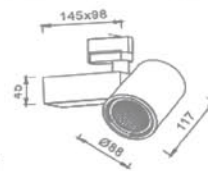

3000 K 4000 K IP20

Strahler für 3-Phasen Stromschienen STR69

PRODUKTBESCHREIBUNG

3-Phasen Stromschienenstrahler

Leuchtmittel: LED integriert
Leistung: 36W/3200lm
Opt. System: 20°
Lichtfarben: 3000K, 4000K CRI>90
Material: Alu-Druckguss
Farbe: weiß, schwarz
Lebensdauer: 50.000h L70/B50