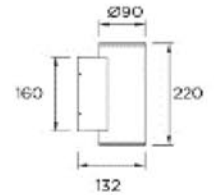

Wandleuchten

WAL109

PRODUKTBESCHREIBUNG

Eckige Wandleuchte

Leistung: 17,5W/1908lm
Lichtfarbe: 3000K
Opt. System: breitstrahlend
Material: Aluminium / geschliffenes Glas
Farbe: weiß, schwarz
Abmessungen: L=220, B=120, H=90mm
Stoßfestigkeit: IK04

Größe	L [mm]	P [W]	Φ [lm]	Farbe
1	220	17,5	1908	weiß
		11,5	1219	schwarz
2	300	39	4198	weiß
		19	2120	schwarz

- ✓ elektronisches Vorschaltgerät inklusive
- ✓ Aluminium mit hohem Reinheitsgrad

3000 K IP65

Wandleuchten

WAL109

PRODUKTBESCHREIBUNG

Runde Wandleuchte

Leistung: 27W/2040lm
Lichtfarbe: 3000K
Opt. System: direkt/indirekt engstrahlend
Material: Aluminium
Farbe: alu, schwarz
Abmessungen: L=132, D=90, H=220mm

P [W]	Φ [lm]	L [mm]	D [mm]	H [mm]	Farbe
27	2040	132	90	220	alu schwarz

- ✓ elektronisches Vorschaltgerät inklusive
- ✓ Aluminium mit hohem Reinheitsgrad

3000 K IP54

Wandleuchten

WAL51

PRODUKTBESCHREIBUNG

Wandleuchte

Leistung: 14W
Lichtfarbe: 3000K, 4000K CRI>80
Opt. System: breitstrahlend
Material: PC
Farbe: weiß RAL9003
Abmessungen: D=301, B=95mm
Lebensdauer: 30.000h
Stoßfestigkeit: IK10

P [W]	Φ [lm]	[K]	Sensor
14	1100	4000	nein
		3000	ja
	1000	4000	nein
		3000	ja

- ✓ optional Notlicht Akkupack 1h
- ✓ auch in quadratischem Gehäuse erhältlich

3000 K 4000 K IP66

OUTDOOR
WANDLEUCHTEN

SHOP | AUTOHÄUSER
HANS RAUM

RAUM