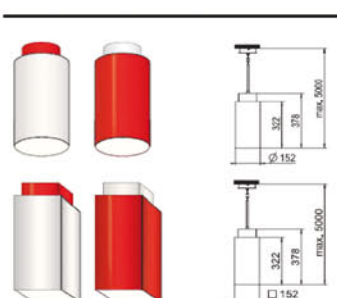

Pendelleuchte rund

Schirmgröße	D [mm]	H [mm]
1	152	378

Leuchtmittel 1xE27

Pendelleuchte quadratisch

Schirmgröße	L [mm]	B [mm]	H [mm]
1	152	152	378

Leuchtmittel 1xE27

2300 K 2700 K 3000 K 4000 K IP20