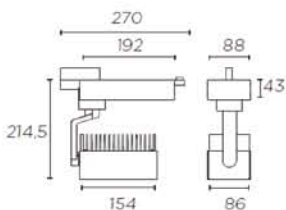

3000 K	4000 K	IP20