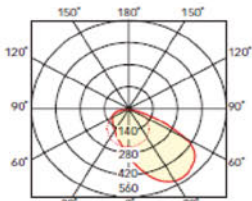

Einbau-Wallwasher

EW99

PRODUKTBESCHREIBUNG

Rahmenlose LED-Einbau-Lichtlinie mit asymmetrischer Abstrahlung

Leuchtmittel: LED integriert
Opt. System: asymmetrischer Reflektor
Abmessungen: B=55mm (LM3) bzw. B= 82mm (LM5)
Material: Stranggepresstes Alu, Hochglanzreflektor
Lebensdauer: 50.000h/L80/B10, 5 Jahre Garantie

LED P [W]	L [mm]	System-Φ [lm]
17	890	1160
22	1182	1550
26	1475	1932
31	1765	2320
40	2350	3100
49	2930	3865

Standard			3000 K	4000 K	IP20
optional	2200 K	2700 K	3500 K	5000 K	6500 K

Einbaugehäuse für Trimless-Einbau mit Schattenfuge in 2 Breiten:

LM3: 55mm Profilbreite
LM5: 82mm Profilbreite

Montagebügel (Einbau ohne Schattenfuge)

LM3: 55mm Profilbreite
LM5: 82mm Profilbreite

Wandleuchte

WAL104

PRODUKTBESCHREIBUNG

Dekorative Wandleuchte

Leistung: 2*12W LED/1800lm
Opt. System: Linse
Oberflächen: chrom, chrom matt, nickelmatt, vergoldet, weiß, schwarz, anthrazit
Abmessungen: L=130, B=130, H=30mm
Dimmbar: Phasenabschnitt
Zubehör: Gläser, Linsen, Farbfilter

Wandleuchte mit optischer Linse, dekorative Abbildung des Lichtkegels, optional reichhaltiges Zubehör für Licht- und Farbeffekte.

3000 K	IP20