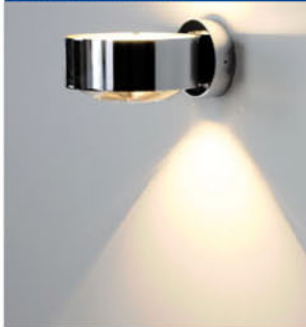

Wandleuchte

WAL104

PRODUKTBESCHREIBUNG

Dekorative Wandleuchte

Leistung: 2*12W LED/1800lm
Opt. System: Linse
Oberflächen: chrom, chrom matt, nickelmatt, vergoldet, weiß, schwarz, anthrazit
Abmessungen: L=130, B=130, H=30mm
Dimmbar: Phasenabschnitt
Zubehör: Gläser, Linsen, Farbfilter