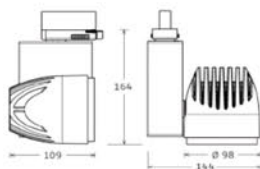

Strahler für 3-Phasen Stromschienen STR91

PRODUKTBESCHREIBUNG

Stromschienenstrahler

Leuchtmittel: LED integriert, CRI>80
Opt. System: 15°/25°/36°
Material: Aluminium Druckguss
Farbe: weiß/Si-grau/schwarz
Abmessungen: 109x144x164mm (LxBxH)
Lebensdauer: 50.000h