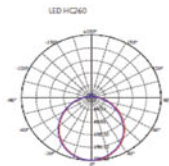

Wand-/Deckenleuchten

WDL53

PRODUKTBESCHREIBUNG

Runde Wand-/Deckenleuchte

Leistung: 18W/1440lm
Lichtfarbe: 3000K, 4000K
Opt. System: 120°
Material: Aluminium Gehäuse, PMMA Abdeckung
Farbe: weiß
Abmessungen: D=350, H=115mm
Lebensdauer: 30.000h L70/B50

Größe	P [W]	Ersatz [W]	[K]	Φ [lm]	D [mm]	H [mm]
1	18	2x18	3000	1440	350	115
			4000			
2	24	2x26	3000	1920	400	120
			4000			

- ✓ einfache und schnelle Installation
- ✓ LED-Abdeckung für sichere Installation
- ✓ verfügbare Version S mit Bewegungs- und Tageslicht-Mikrowellensensor

3000 K 4000 K IP44

Wand-/Deckenleuchten

WDL51

PRODUKTBESCHREIBUNG

Runde Wand-/Deckenleuchte

Leistung: 11W/650lm
Lichtfarbe: 2700K CRI>80
Opt. System: 115°
Material: Aluminium
Farbe: weiß matt (MW), Stahl gebüset (BS)
Abmessungen: D=295, H=75mm
Lebensdauer: 20.000h

LED HC260

Größe	P [W]	Farbe	[K]	Φ [lm]	D [mm]	H [mm]
1	11	MW	2700	650	295	75
		BS				
2	15	MW	2700	1100	386	75
		BS				

- ✓ einfache Installation
- ✓ diffuses, flackerfreies Licht
- ✓ helles Licht ab der ersten Sekunde

2700 K IP20

Wand-/Deckenleuchten

WDL51

PRODUKTBESCHREIBUNG

Eckige Wand-/Deckenleuchte

Leistung: 11W
Lichtfarbe: 2700K, 4000K CRI>80
Opt. System: 115°
Material: Kunststoff
Farbe: grau
Abmessungen: L=195, B=195, H=63mm
Lebensdauer: 20.000h

Größe	L [mm]	P [W]	Φ [lm]	[K]
1	195	11	900	2700
2	245	12	1050	4000

2700 K 4000 K IP20

- ✓ einfache Installation
- ✓ einheitliche, diffuse Lichtverteilung für eine angenehme Atmosphäre