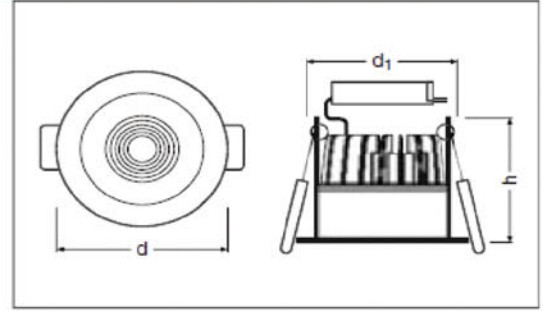

3000
K

IP44

- ✓ Design für besondere Leistungsfähigkeit
- ✓ 70° cut-off Winkel - Perfekt für Regalbeleuchtung
- ✓ einfache Installation mit schnellem Anschluss
- ✓ funktionales und minimalistisches Design