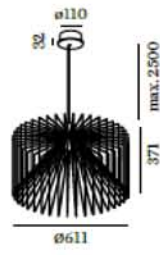

PRODUKTBESCHREIBUNG Dekorative Pendelleuchte

Größe	H [mm]	D [mm]
1	193	183
2	382	383
3	371	611

Design-Pendelleuchte aus Draht, E27 Fassung Carbon Lampen
Farben: Schwarz oder Rost

2300
K IP20

VERKAUFS- / AUSSTELLUNGSRAUM
ANBAUDOWNLIGHT / PENDELLEUCHTEN

SHOP | AUTOHÄUSER
HANS RAUM

RAUM