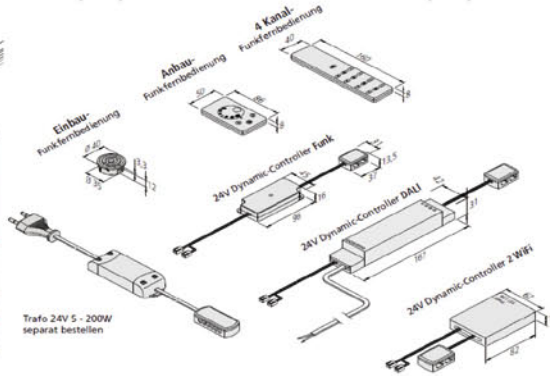

LED-Flexband Systeme

FLX

PRODUKTBESCHREIBUNG

LED Tapes / LED Streifen

Leuchtmittel: langlebige LED
Stromversorgung: 12V/24V
Lebensdauer: 30.000h-50.000h
Montage: schnelle und einfache Montage durch doppelseitiges Klebeband und integrierte Stecker / Kupplungen, Streifen kürzbar

Anwendungen: Voutenbeleuchtung, Regalbeleuchtung, integrierte lineare Möbelbeleuchtung

Zubehör: Anschlußleitung, Verbindungsleitung
Netzteil, Controller mit Funkfernbedienung
Profile mit Abdeckungen (Alu/PMMA)

ww nw RGB cw IP20-65