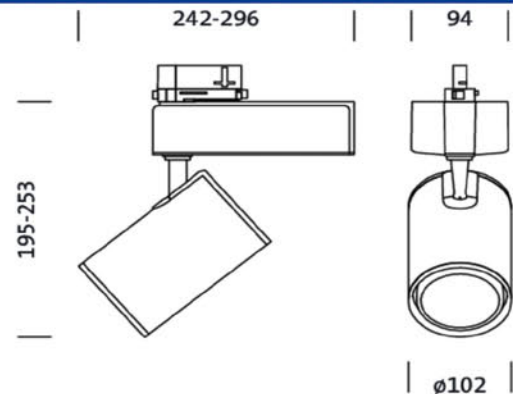

Strahler für 3-Phasen Stromschienen STR69

PRODUKTBESCHREIBUNG

3-Phasen Stromschienenstrahler

Leuchtmittel: LED integriert
Leistung: 36W/3200lm
Opt. System: 20°
Lichtfarben: 3000K, 4000K CRI>90
Material: Alu-Druckguss
Farbe: weiß, schwarz
Lebensdauer: 50.000h L70/B50