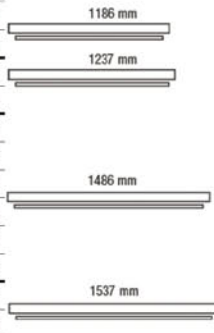

Lichtbandsystem

LB069

- eng strahlend
- breit strahlend

Prismatische Abdeckung

L [mm]	P [W]	Φ [lm]	
1495	33	5420	4000K
	43	6760	
	52	8330	
	62	10210	
1495	35	5480	6500K
	47	7080	
	61	9000	
	71	10500	
1196	54	3000K	4000K
	49	6500	
	49	6500K	
	19	2800	
	26	4000	
	37	5400	
	48	6800	
52	8100		
71	10500	4000K	

PRODUKTBESCHREIBUNG

Lichtbandsystem

Tragschiene mit Stromführung, LED-Einsätze

B/H Tragschiene: 58x43

L LED-Module: 1195 / 1495

Opt. System: prismatisch satinierte Abdeckung (PS)
Reflektor und Prismenoptik (RS)

Material: Stahlblech / Aluminium / PMMA

Stromführungsprofil 5- oder 10-polig

Farbe: weiß / silber (ähnlich RAL 9006)

Lebensdauer: 50.000h / L90B50

Garantie: 3 bzw. 5 Jahre

- direkt eng strahlend
- direkt breit strahlend
- Shopreflektor doppelt vertikal strahlend mit reduzierter Leuchtdichte unterhalb der Leuchte

Reflektor und Prismenoptik

Lichtbandsystem im voll kompatiblen Baukastensystem für komplexe lichttechnische Anforderungen. Grundelemente: Verdrahtete Tragschiene, Leuchteinsätze.

3000 K 4000 K 6500 K IP20 IP64

- ✓ hohe Flexibilität durch Systemmaß 299mm
- ✓ große Befestigungsabstände bis 3,5m durch selbsttragenden Tragschieneverbinder
- ✓ einfache Montage der Tragschienelemente durch vormontiertem Verbinder mit integrierter Stecktechnik (elektrische und mechanische Verbindung)

Lichtbandsystem

LB062

L [mm]	P [W]	Φ [lm]	ersetzt
1186	35W	4000	T5 1*54
1186	70	8000	T5 2*54
1237	27	3190	T8 1*36
1237	54	6380	T8 2*36
1486	28	3400	T5 1*35
1486	34	2560	T5 1*49
1486	52	6300	T5 1*80
1486	56	6800	T5 2*35
1486	67	8800	T5 2*49
1486	83	10500	T5 2*80
1537	40	4820	T8 1*58
1537	80	9640	T8 2*58

PRODUKTBESCHREIBUNG

Lichtbandsystem

Tragschiene, Stromführungsprofil, Geräteträger, LED-Module

B / H: 64mm / 64mm

L Tragschiene: 1237 / 2474 / 3711 / 1537 / 3074 / 4611mm