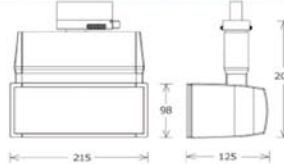

Strahler für 3-Phasen Stromschienen STR91