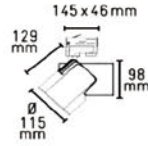

Strahler für 3-Phasen Stromschienen STR43

PRODUKTBESCHREIBUNG

3-Phasen Stromschienenstrahler

Leuchtmittel: LED integriert (Zhaga)
Leistung: 36W/bis 5000lm
Opt. System: Hocheffizienz-Reflektoren 15°/25°/40°/60°
Lichtfarben: 3000K/4000K/Spezial Lichtfarben
Material: Alu-Druckguss, Schutzglas > 99% Transmission
Farbe: weiß/si-grau/schwarz pulverbeschichtet
Lebensdauer: 50.000h/L70, 5 Jahre Systemgarantie

1. ✓ Spezial Lichtfarben
2. + Standard 830/840
   - + Premium White 930
   - + Fashion 930 Crisp White
   - + Food Backware 925 Warm White
   - + Food Fleischware 930 Premium White

3-PHASEN STROMSCHIENENSTRAHLER

elegantes Design, Leuchtgehäuse aus Alu-Druckguss
Reflektor werkzeuglos wechselbar, diverse Abstrahlwinkel
hohe Leuchtenwirkungsgrade bis > 90%
passive Kühlung

3000 K 4000 K IP20

Strahler für 3-Phasen Stromschienen STR43

PRODUKTBESCHREIBUNG

3-Phasen Stromschienenstrahler

Leuchtmittel: LED integriert (Zhaga)
Leistung: 30W/bis 4000lm
Opt. System: Hocheffizienz-Reflektoren 20°/35°
Lichtfarben: 3000K/4000K/Spezial Lichtfarben
Material: Alu-Druckguss, Schutzglas > 99% Transmission
Farbe: weiß/si-grau/schwarz pulverbeschichtet
Lebensdauer: 50.000h/L70, 5 Jahre Systemgarantie