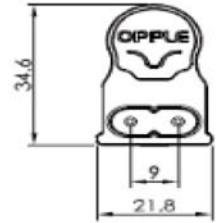

3000 K 4000 K IP20