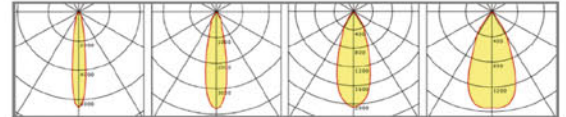

PRODUKTBESCHREIBUNG 3-Phasen Stromschienenstrahler

Leuchtmittel: LED integriert
Leistung: 20W (ersetzt 35W HIT)
30W (ersetzt 50W HIT)
40W (ersetzt 70W HIT)
50W (ersetzt 100W HIT)
Opt. System: PRI-Plus-Spiegelreflektoren 15°/25°/40°/60°
Lichtfarben: 2700K/3000K/3500K/4000K
Material: Alu-Druckguss, Schutzglas
Farbe: weiß/si-grau/schwarz pulverbeschichtet
Lebensdauer: 50.000h/L70, 5 Jahre Systemgarantie

LED Strahler mit konischem Lichtkopfdesign, homogenes Deckenbild durch nicht sichtbaren Adapter, innovatives Wärmemanagement mit Passivkühlung, Reflektor aus hochwertigem Aluminium 99.98%, Reflektor mit PRI-Plus Spiegeloptik für maximale Lichtausbeute und optimale Entblendung