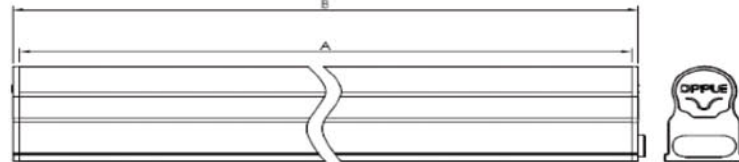

3000 K 4000 K IP20