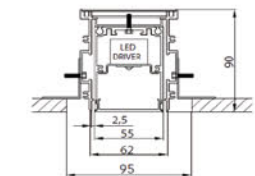

Montagebügel (Einbau ohne Schattenfuge)

LM3: 55mm Profilbreite
LM5: 82mm Profilbreite