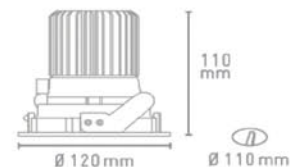

PRODUKTBESCHREIBUNG

Einbaustrahler

Leuchtmittel: LED integriert (Zhaga)

Leistung: 2000 - 4000lm

Opt. System: Hocheffizienz-Reflektoren 20° / 35°

Lichtfarben: 830 / 840 / 930

Material: Alu-Druckguss, Schutzglas > 99% Transmission

Farbe: weiß/si-grau/schwarz pulverbeschichtet

Lebensdauer: 50.000h/L70, 5 Jahre Systemgarantie

3000 K 4000 K IP20