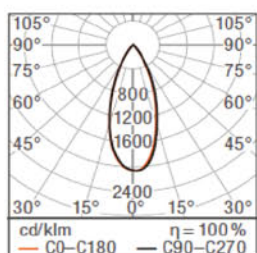

Einbauleuchte

EBL53

PRODUKTBESCHREIBUNG

Brandschutz-Einbauleuchte

Leistung: 7W/530lm
Lichtfarbe: 3000K
Opt. System: 38°
Material: Aluminium Gehäuse, PMMA Linse
Farbe: weiß
Abmessungen: D=90, H=72, DA=68mm
Lebensdauer: 30.000h