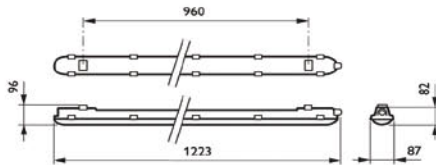

FR-Wannenleuchten

FWL56

PRODUKTBESCHREIBUNG Feuchtraum-Wannenleuchte

Leistung: 19W
Lichtfarbe: 4000K
Opt. System: breitstrahlend
Material: PC
Farbe: grau/weiß
Abmessungen: L=661, B=87, H=96mm
Lebensdauer: 50.000h L80/B50
Stoßfestigkeit: IK08

Größe	L [mm]	P [W]	Φ [lm]
1	661	19	1800
2	1223	23	2200
3	1504	29	3400
		57	6000

4000 K IP65

- ✓ optional DALI-dimmbar
- ✓ optional Notlicht Akkupack 1h oder 3h

FR-Wannenleuchten

FWL51

PRODUKTBESCHREIBUNG Feuchtraum-Wannenleuchte

Leistung: 13W
Lichtfarbe: 4000K
Opt. System: breitstrahlend
Material: PC
Farbe: grau/weiß
Abmessungen: L=653, B=83, H=80mm
Lebensdauer: 50.000h
Stoßfestigkeit: IK08