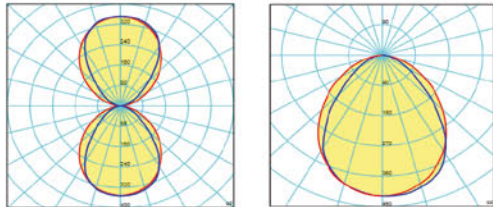

Wandleuchten

WAL109

PRODUKTBESCHREIBUNG

Eckige Wandleuchte

Leistung: 17,5W/1908lm
Lichtfarbe: 3000K
Opt. System: breitstrahlend
Material: Aluminium / geschliffenes Glas
Farbe: weiß, schwarz
Abmessungen: L=220, B=120, H=90mm
Stoßfestigkeit: IK04

Größe	L [mm]	P [W]	Φ [lm]	Farbe
1	220	17,5	1908	weiß
		11,5	1219	schwarz
2	300	39	4198	weiß
		19	2120	schwarz

- ✓ elektronisches Vorschaltgerät inklusive
- ✓ Aluminium mit hohem Reinheitsgrad

3000 K IP65

Wandleuchten

WAL109

PRODUKTBESCHREIBUNG

Runde Wandleuchte

Leistung: 27W/2040lm
Lichtfarbe: 3000K
Opt. System: direkt/indirekt engstrahlend
Material: Aluminium
Farbe: alu, schwarz
Abmessungen: L=132, D=90, H=220mm

P [W]	Φ [lm]	L [mm]	D [mm]	H [mm]	Farbe
27	2040	132	90	220	alu schwarz

- ✓ elektronisches Vorschaltgerät inklusive
- ✓ Aluminium mit hohem Reinheitsgrad

3000 K IP54

Wandleuchten

WAL51

PRODUKTBESCHREIBUNG

Wandleuchte

Leistung: 14W
Lichtfarbe: 3000K, 4000K CRI>80
Opt. System: breitstrahlend
Material: PC
Farbe: weiß RAL9003
Abmessungen: D=301, B=95mm
Lebensdauer: 30.000h
Stoßfestigkeit: IK10

P [W]	Φ [lm]	[K]	Sensor
14	1100	4000	nein
		3000	ja
	1000	4000	nein
		3000	ja

- ✓ optional Notlicht Akkupack 1h
- ✓ auch in quadratischem Gehäuse erhältlich

3000 K 4000 K IP66

OUTDOOR
WANDLEUCHTEN

SHOP | AUTOHÄUSER
HANS RAUM

RAUM