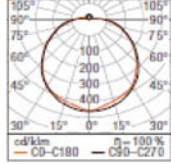

##### Runde Wand-/Deckenleuchte

Leistung: 18W/1440lm  
 Lichtfarbe: 3000K, 4000K  
 Opt. System: 120°  
 Material: Aluminium Gehäuse, PMMA Abdeckung  
 Farbe: weiß  
 Abmessungen: D=350, H=115mm  
 Lebensdauer: 30.000h L70/B50