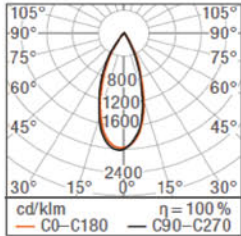

### PRODUKTBESCHREIBUNG cut-off-Einbauleuchte

Leistung: 7W/580lm  
Lichtfarbe: 3000K  
Opt. System: 36°  
Material: Aluminium Gehäuse, PMMA Linse  
Farbe: weiß  
Abmessungen: D=70, H=58, DA=63mm  
Lebensdauer: 30.000h