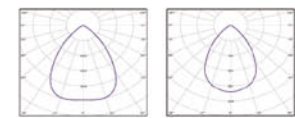

Einbauleuchte

EBL53

PRODUKTBESCHREIBUNG cut-off-Einbauleuchte

Leistung: 7W/580lm
Lichtfarbe: 3000K
Opt. System: 36°
Material: Aluminium Gehäuse, PMMA Linse
Farbe: weiß
Abmessungen: D=70, H=58, DA=63mm
Lebensdauer: 30.000h

3000
K

IP44

- ✓ Design für besondere Leistungsfähigkeit
- ✓ 70° cut-off Winkel - Perfekt für Regalbeleuchtung
- ✓ einfache Installation mit schnellem Anschluss
- ✓ funktionales und minimalistisches Design

Einbaudownlight

EDL51

PRODUKTBESCHREIBUNG Einbaudownlight

Leistung: 9W/750lm
Lichtfarbe: 3000K, 4000K CRI>80
Opt. System: 80°
Material: Aluminiumguss
Farbe: weißer Reflektor, Hochglanzreflektor
Abmessungen: D=130, H=72, DA=120mm
Lebensdauer: 30.000h
UGR: 25
Optional: DALI-Dimmbar

Zubehör optional: Adapter 120>150
175>200
175>225

Downlight mit weißem Reflektor

Größe	D [mm]	H [mm]	DA [mm]	P [W]	Φ [lm]	UGR
1	130	72	120	9	800	25
				14	1320	
2	185	90	175	29	2750	25
3	220	116	210	42	4000	

Downlight mit Hochglanzreflektor

Größe	D [mm]	H [mm]	DA [mm]	P [W]	Φ [lm]	UGR	
1	130	72	120	9	760	19	
				14	1250	22	
2	185	90	175	29	2650		22
3	220	116	210	42	3850		

3000
K

4000
K

IP44

Einbaudownlight

EDL51

PRODUKTBESCHREIBUNG Einbaudownlight

Leistung: 8,5W/600lm
Lichtfarbe: 3000K, 4000K CRI>80
Opt. System: 104°
Material: Aluminium, Polycarbonat
Farbe: weiß RAL9003
Abmessungen: D=140, H=80, DA=120mm
Lebensdauer: 30.000h
UGR: 25

Größe	D [mm]	H [mm]	DA [mm]	P [W]	Φ [lm]	UGR
1	140	80	120	8,5	650	25
				10	930	
2	190	82	172	13	1170	

Zubehör optional: Adapter 120>150
175>200
175>225

3000
K

4000
K

IP44