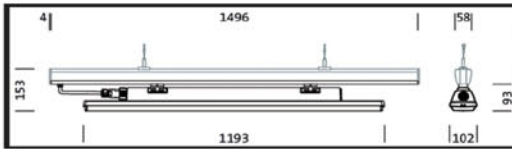

mit Abdeckwanne, PMMA

L [mm]	P [W]	Φ [lm]	Steuerung
1496	26	4210	EIN/AUS
	33	5200	
	42	6500	
	37,3	4210	DALI
	43	6450	

mit Abdeckwanne, PC

L [mm]	P [W]	Φ [lm]	Steuerung
1496	36	4070	EIN/AUS
	42	6250	
	37,3	4070	
	43	6200	DALI
	52	7200	

4000
K

IP66

für Innen- oder überdachte Außenmontage

als Decken-, Wand-, oder Pendelmontage geeignet