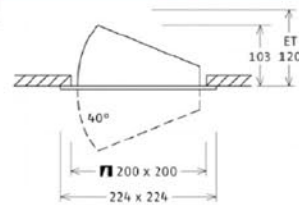

Einbau-Wallwasher mit wirtschaftlicher LED-Technologie für gleichmäßige Beleuchtung von Vertikalflächen (asymmetrische Lichtcharakteristik), bei geringster Blendung - spezielle Lichtfarben für den Foodbereich

Spezial Lichtfarben

+ Standard 830 / 840

+ Food Backware - special warm white

+ Food Fleischware - special warm white

+ ersetzt HIT 70W

3000 K 4000 K IP20