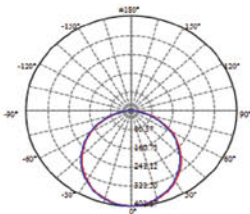

Wand-/Deckenleuchten

WDL53

PRODUKTBESCHREIBUNG

Runde Wand-/Deckenleuchte

Leistung: 18W/1440lm
Lichtfarbe: 3000K, 4000K
Opt. System: 120°
Material: Aluminium Gehäuse, PMMA Abdeckung
Farbe: weiß
Abmessungen: D=350, H=115mm
Lebensdauer: 30.000h L70/B50

Größe	P [W]	Ersatz [W]	[K]	Φ [lm]	D [mm]	H [mm]
1	18	2x18	3000	1440	350	115
			4000			
2	24	2x26	3000	1920	400	120
			4000			

- ✓ einfache und schnelle Installation
- ✓ LED-Abdeckung für sichere Installation
- ✓ verfügbare Version S mit Bewegungs- und Tageslicht-Mikrowellensensor

3000 K 4000 K IP44

Wand-/Deckenleuchten

WDL51

PRODUKTBESCHREIBUNG

Runde Wand-/Deckenleuchte

Leistung: 11W/650lm
Lichtfarbe: 2700K CRI>80
Opt. System: 115°
Material: Aluminium
Farbe: weiß matt (MW), Stahl gebüset (BS)
Abmessungen: D=295, H=75mm
Lebensdauer: 20.000h

LED HC260

Größe	P [W]	Farbe	[K]	Φ [lm]	D [mm]	H [mm]
1	11	MW	2700	650	295	75
		BS				
2	15	MW	2700	1100	386	75
		BS				

- ✓ einfache Installation
- ✓ diffuses, flackerfreies Licht
- ✓ helles Licht ab der ersten Sekunde

2700 K IP20

Wand-/Deckenleuchten

WDL51

PRODUKTBESCHREIBUNG

Eckige Wand-/Deckenleuchte

Leistung: 11W
Lichtfarbe: 2700K, 4000K CRI>80
Opt. System: 115°
Material: Kunststoff
Farbe: grau
Abmessungen: L=195, B=195, H=63mm
Lebensdauer: 20.000h

LED HC2323

Größe	L [mm]	P [W]	Φ [lm]	[K]
1	195	11	900	2700
2	245	12	1050	4000

2700 K 4000 K IP20

- ✓ einfache Installation
- ✓ einheitliche, diffuse Lichtverteilung für eine angenehme Atmosphäre