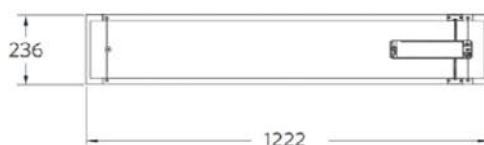

P [W]	Φ [lm]	[K]
75	7125	3000
	7500	4000

Elegante Designer-Leuchte mit flachen und lichtdurchlässigen Seiten für Ihre Büros und Besprechungsräume.

- ✓ Aufhänge-Set inklusiv
- ✓ Aufhänge-Länge 2,5 Meter
- ✓ DALI-dimmbar

3000 K 4000 K IP65