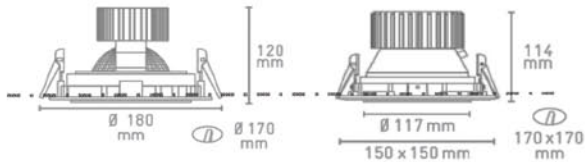

Quadratische Leuchte ist modular verbindbar