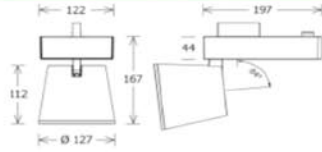

Strahler für 3-Phasen Stromschienen STR91