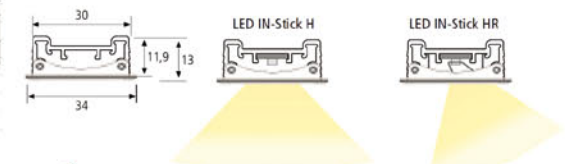

PRODUKTBESCHREIBUNG

LED Sticks, steckbar

Leuchtmittel: langlebige LED
Optisches System: H: breitstrahlend über weißopale Lichtfläche
HR: asymm. Abstrahlung über klare Abdeckung
Stromversorgung: DC 24V
Lebensdauer: 30.000h
Montage: Einbau
Anwendungen: Möbeleinbau, Kabinenwände
Zubehör: Anschlußleitung, Verbindungsleitung, Netzteil