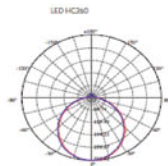

Wand-/Deckenleuchten

WDL53

PRODUKTBESCHREIBUNG

Runde Wand-/Deckenleuchte

Leistung: 18W/1440lm
Lichtfarbe: 3000K, 4000K
Opt. System: 120°
Material: Aluminium Gehäuse, PMMA Abdeckung
Farbe: weiß
Abmessungen: D=350, H=115mm
Lebensdauer: 30.000h L70/B50

Größe	P [W]	Ersatz [W]	[K]	Φ [lm]	D [mm]	H [mm]
1	18	2x18	3000	1440	350	115
			4000			
2	24	2x26	3000	1920	400	120
			4000			

- ✓ einfache und schnelle Installation
- ✓ LED-Abdeckung für sichere Installation
- ✓ verfügbare Version S mit Bewegungs- und Tageslicht-Mikrowellensensor

3000 K 4000 K IP44

Wand-/Deckenleuchten

WDL51

PRODUKTBESCHREIBUNG

Runde Wand-/Deckenleuchte

Leistung: 11W/650lm
Lichtfarbe: 2700K CRI>80
Opt. System: 115°
Material: Aluminium
Farbe: weiß matt (MW), Stahl gebüset (BS)
Abmessungen: D=295, H=75mm
Lebensdauer: 20.000h

LED HC260

Größe	P [W]	Farbe	[K]	Φ [lm]	D [mm]	H [mm]
1	11	MW	2700	650	295	75
		BS				
2	15	MW	2700	1100	386	75
		BS				

- ✓ einfache Installation
- ✓ diffuses, flackerfreies Licht
- ✓ helles Licht ab der ersten Sekunde

2700 K IP20

Wand-/Deckenleuchten

WDL51

PRODUKTBESCHREIBUNG

Eckige Wand-/Deckenleuchte

Leistung: 11W
Lichtfarbe: 2700K, 4000K CRI>80
Opt. System: 115°
Material: Kunststoff
Farbe: grau
Abmessungen: L=195, B=195, H=63mm
Lebensdauer: 20.000h

Größe	L [mm]	P [W]	Φ [lm]	[K]
1	195	11	900	2700
2	245	12	1050	4000

2700 K 4000 K IP20

- ✓ einfache Installation
- ✓ einheitliche, diffuse Lichtverteilung für eine angenehme Atmosphäre