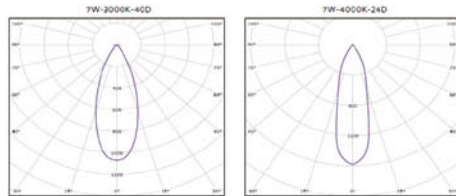

Einbauleuchte

EBL51

PRODUKTBESCHREIBUNG

Einbauleuchte

Leistung: 7W (420lm), 9W (600lm)
UGR: 16
Opt. System: 24°/ 40°, schwenkbar um 23°
Material: Aluminium/PC
Farbe: Alu gebürstet RAL 9022, weiß RAL 9003
Abmessungen: D=91, H=60, DA=80mm
Lebensdauer: 30.000h

- ✓ optional dimmbar: Phasenabschnitt
- ✓ Qualitativ hochwertige Leuchten für eine angenehme Beleuchtung
- ✓ geringe Blendwirkung durch Entblendungsgrad von UGR16

Schwenkbarer Einbaustrahler, Auswahl an Lichtfarben und Abstrahlwinkeln.

Einbauleuchte

EBL53

PRODUKTBESCHREIBUNG

Einbauleuchte

Leistung: 8W/660lm
Lichtfarbe: 3000K, 4000K CRI>80
Opt. System: 36°
Material: Aluminium Gehäuse, PMMA Linse
Farbe: weiß
Abmessungen: D=90, H=47, DA=83mm
Lebensdauer: 30.000h