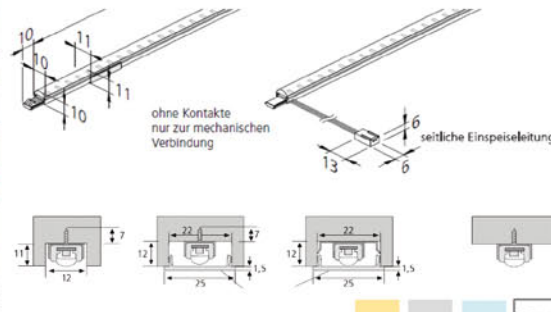

PRODUKTBESCHREIBUNG

LED Sticks, steckbar, ohne Dunkelzonen

Leuchtmittel: langlebige LED
Stromversorgung: DC 24V
Lebensdauer: 30.000h
Montage: Montageclips, steckbar bzw. mit Verlängerungsleitungen, seitliche Einspeisung, geeignet für unendliche Lichtbänder
Anwendungen: Voutenbeleuchtung, Regalbeleuchtung
Zubehör: Anschlußleitung, Verbindungsleitung, Netzteil