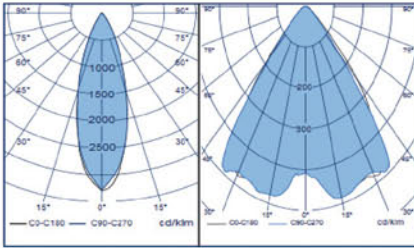

Lichtbandsystem

LB43

Ausführungen:

Φ [lm]	P [W]	[K]	L [mm]
4000	29	3000	1494
5500	41		
6600	52		
7600	60	4000	
	27		
	38		
	48		
	56		

PRODUKTBESCHREIBUNG

Lichtbandsystem

Tragschiene mit Stromführung, LED-Einsätze
B/H Tragschiene: 70x30mm
L Tragschiene: 1494 / 2988 / 4482mm
L LED-Module: 1494mm
Opt. System: breit-, tief- und doppelasymmetrisch
Material: Alu
Dimmung: mit / ohne DALI
Farbe: grau
Montageart: Drehknebel / Halteklammern
Lebensdauer: 50.000h L80/B10
Garantie: 5 Jahre