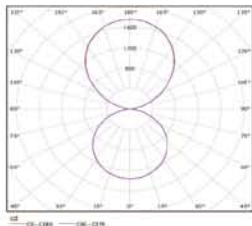

P [W]	Φ [lm]	[K]	Gehäuse
95	8000	3000	silber
	8400	4000	
	8000	3000	schwarz
	8400	4000	

3000 K 4000 K IP20

- ✓ ultraflaches, stylisches Design
- ✓ geringe Blendung durch UGR19
- ✓ schafft eine angenehme Atmosphäre