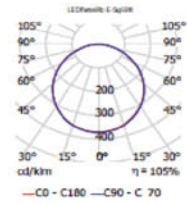

#### LED-Panel

Leistung: 34W/3200lm  
 Lichtfarbe: 3000K, 4000K CRI>80  
 Opt. System: 126°  
 Material: Extrusion Aluminium, weiß coating  
 Farbe: weiß RAL9003  
 Abmessungen: 622x622x8,8mm (LxBxH)  
 Lebensdauer: 40.000h  
 UGR: 19