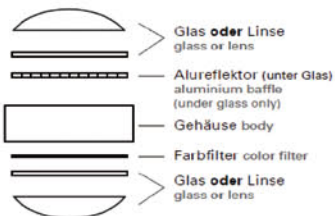

Wandleuchte mit optischer Linse, dekorative Abbildung des Lichtkegels, optional reichhaltiges Zubehör für Licht- und Farbeffekte.

3000 K	IP20