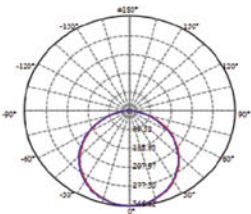

Wand-/Deckenleuchten

WDL53

PRODUKTBESCHREIBUNG

Runde Wand-/Deckenleuchte

Leistung: 18W/1440lm
Lichtfarbe: 3000K, 4000K
Opt. System: 120°
Material: Aluminium Gehäuse, PMMA Abdeckung
Farbe: weiß
Abmessungen: D=350, H=115mm
Lebensdauer: 30.000h L70/B50

Größe	P [W]	Ersatz [W]	[K]	Φ [lm]	D [mm]	H [mm]
1	18	2x18	3000	1440	350	115
			4000			
2	24	2x26	3000	1920	400	120
			4000			

- ✓ einfache und schnelle Installation
- ✓ LED-Abdeckung für sichere Installation
- ✓ verfügbare Version S mit Bewegungs- und Tageslicht-Mikrowellensensor

3000 K 4000 K IP44

Wand-/Deckenleuchten

WDL51

PRODUKTBESCHREIBUNG

Runde Wand-/Deckenleuchte

Leistung: 11W/650lm
Lichtfarbe: 2700K CRI>80
Opt. System: 115°
Material: Aluminium
Farbe: weiß matt (MW), Stahl gebüset (BS)
Abmessungen: D=295, H=75mm
Lebensdauer: 20.000h

LED HC260

Größe	P [W]	Farbe	[K]	Φ [lm]	D [mm]	H [mm]
1	11	MW	2700	650	295	75
		BS				
2	15	MW	2700	1100	386	75
		BS				

- ✓ einfache Installation
- ✓ diffuses, flackerfreies Licht
- ✓ helles Licht ab der ersten Sekunde

2700 K IP20

Wand-/Deckenleuchten

WDL51

PRODUKTBESCHREIBUNG

Eckige Wand-/Deckenleuchte

Leistung: 11W
Lichtfarbe: 2700K, 4000K CRI>80
Opt. System: 115°
Material: Kunststoff
Farbe: grau
Abmessungen: L=195, B=195, H=63mm
Lebensdauer: 20.000h

LED HC1818

Größe	L [mm]	P [W]	Φ [lm]	[K]
1	195	11	900	2700
2	245	12	1050	4000

2700 K 4000 K IP20

- ✓ einfache Installation
- ✓ einheitliche, diffuse Lichtverteilung für eine angenehme Atmosphäre