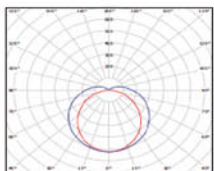

Größe	L [mm]	P [W]	Φ [lm]
1	653	13	1000
		25	2000
2	1263	25	2000
		52	4200
3	1563	30	2600
		65	5200

4000 K IP65

- ✓ optional DALI-dimmbar
- ✓ optional Notlicht Akkupack 1h