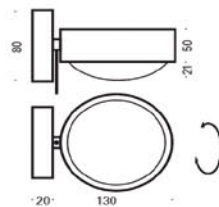

Wandleuchte mit optischer Linse, dekorative Abbildung des Lichtkegels, optional reichhaltiges Zubehör für Licht- und Farbeffekte.

3000 K	IP20