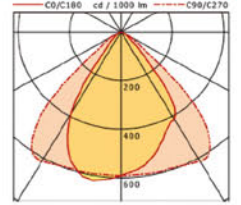

Einbau-Wallwasher mit wirtschaftlicher LED-Technologie für gleichmäßige Beleuchtung von Vertikalflächen (asymmetrische Lichtcharakteristik), bei geringster Blendung - spezielle Lichtfarben für den Foodbereich

Spezial Lichtfarben

+ Standard 830 / 840

+ Food Backware - special warm white

+ Food Fleischware - special warm white

+ ersetzt HIT 70W

3000 K 4000 K IP20