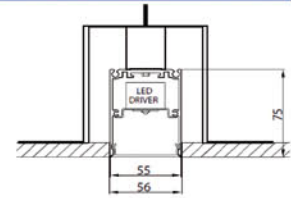

Einbaugehäuse für Trimless-Einbau mit Schattenfuge in 2 Breiten:

LM3: 55mm Profilbreite
LM5: 82mm Profilbreite