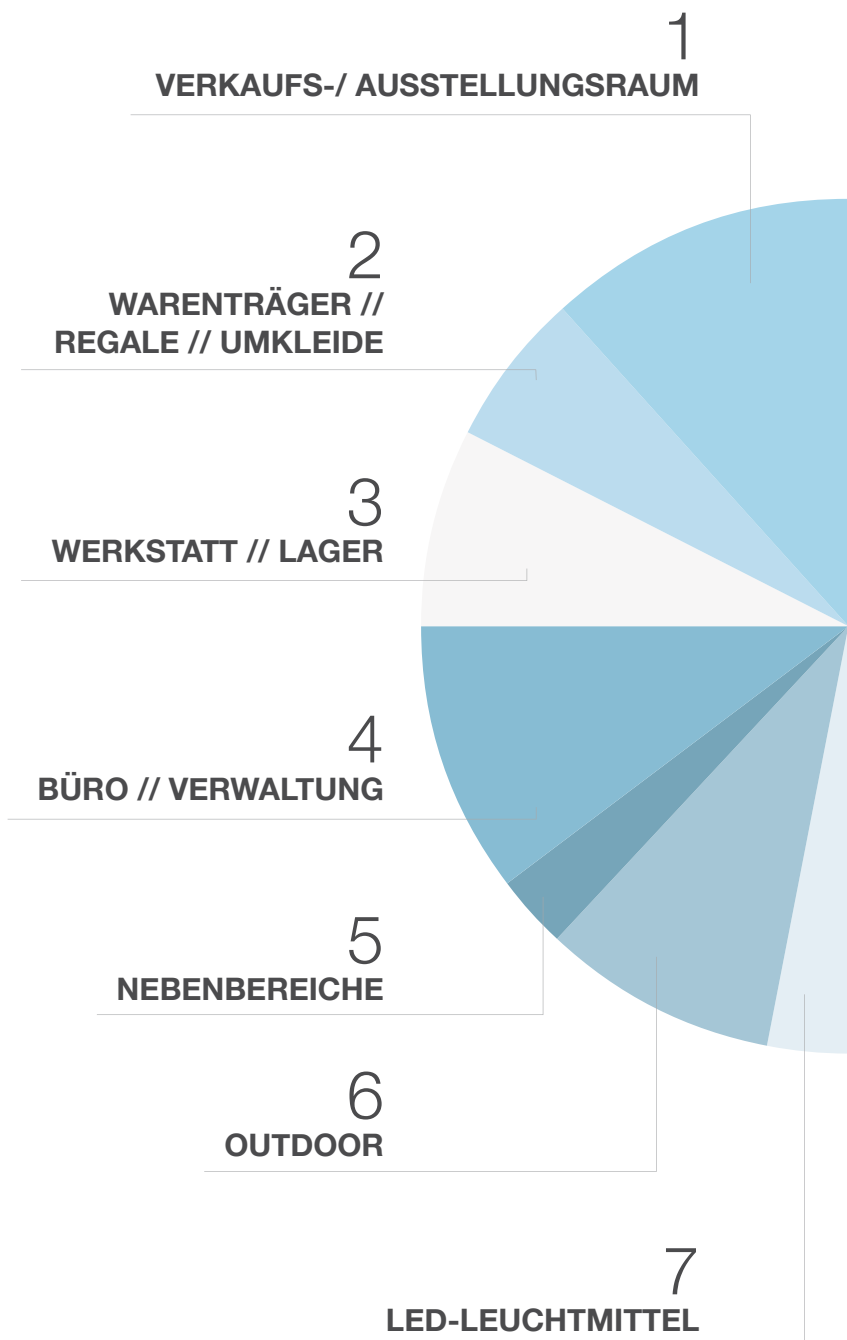

Gute Beleuchtung liegt uns am Herzen

Seit über 100 Jahren stehen wir unseren Kunden bei allen Fragen rund um das spannende Thema LICHT mit besten Referenzen zur Seite.

Unsere Kompetenz liegt historisch bedingt in der freundlichen Beratung zu Leuchtmitteln aller Art und einer schnellen, zuverlässigen Lieferung bereits ab kleinsten Mengen. Als Kunde haben Sie Zugriff auf ein Sortiment von über 25.000 unterschiedlichen Lichtartikeln vieler bekannter Markenhersteller.

Unsere Kompetenz liegt heute jedoch auch in der Entwicklung von modernen, energieeffizienten Beleuchtungslösungen. In dem dynamischen Markt „neuer LED Lichtlösungen mit Intelligenz“ behalten wir für Sie den Überblick.

Fakten im Überblick

Familienunternehmen seit 1908
und mehr als 40 Jahren spezialisiert auf Licht

mehr als 25.000 Artikel permanent auf Lager
und Liefermengen schon ab 1 Stück

24h-Lieferservice

Alles aus einer Hand

- Licht-Beratung
- Licht-Analyse & Planung
- Neutrale Wirtschaftlichkeitsberechnung
- Beratung zu Förderungen für Licht