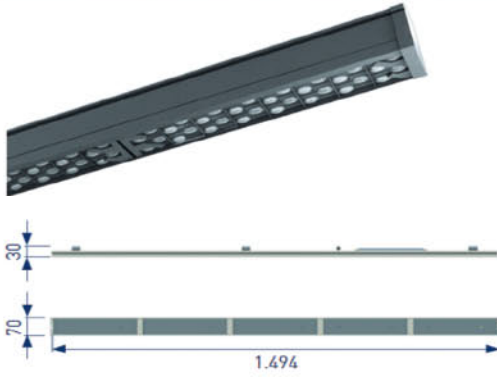

Lichtbandsystem

LB43

Ausführungen:

Φ [lm]	P [W]	[K]	L [mm]
4000	29	3000	1494
5500	41		
6600	52		
7600	60	4000	
	27		
	38		
	48		
	56		

PRODUKTBESCHREIBUNG

Lichtbandsystem

Tragschiene mit Stromführung, LED-Einsätze
B/H Tragschiene: 70x30mm
L Tragschiene: 1494 / 2988 / 4482mm
L LED-Module: 1494mm
Opt. System: breit-, tief- und doppelasymmetrisch
Material: Alu
Dimmung: mit / ohne DALI
Farbe: grau
Montageart: Drehknebel / Halteklammern
Lebensdauer: 50.000h L80/B10
Garantie: 5 Jahre