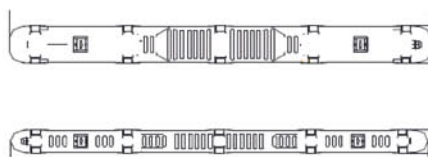

Größe	L [mm]	P [W]	Φ [lm]
1	653	13	1000
		25	2000
2	1263	25	2000
		52	4200
3	1563	30	2600
		65	5200

4000 K IP65

- ✓ optional DALI-dimmbar
- ✓ optional Notlicht Akkupack 1h