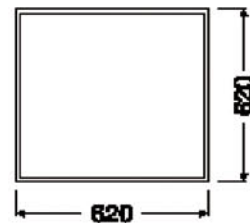

LED Panel in elegantem Design. Das Panel besticht durch einfache und schnelle Installation, homogene Lichtverteilung, einem externen Treiber (nicht vormontiert) sowie ist das Panel extrem flach.

- ✓ 5-Jahre-Garantie
- ✓ direkter Ersatz für konventionelle 4x18W und 4x14W Leuchtstofflampen
- ✓ 33W-Leuchte = Bildschirmarbeitsplatztauglich aufgrund eines Entblendungsgrads von UGR<19
- ✓ passend für Deckeneinbauleuchten mit Gittersystem 625x625

Zubehör optional: Abhängung-Kit

3000 K 4000 K IP20