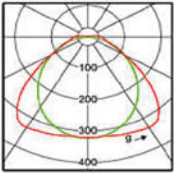

FR-Wannenleuchten

FWL56

PRODUKTBESCHREIBUNG Feuchtraum-Wannenleuchte

Leistung: 19W
Lichtfarbe: 4000K
Opt. System: breitstrahlend
Material: PC
Farbe: grau/weiß
Abmessungen: L=661, B=87, H=96mm
Lebensdauer: 50.000h L80/B50
Stoßfestigkeit: IK08

Größe	L [mm]	P [W]	Φ [lm]
1	661	19	1800
2	1223	23	2200
3	1504	29	3400
		57	6000

4000 K IP65

- ✓ optional DALI-dimmbar
- ✓ optional Notlicht Akkupack 1h oder 3h

FR-Wannenleuchten

FWL51

PRODUKTBESCHREIBUNG Feuchtraum-Wannenleuchte

Leistung: 13W
Lichtfarbe: 4000K
Opt. System: breitstrahlend
Material: PC
Farbe: grau/weiß
Abmessungen: L=653, B=83, H=80mm
Lebensdauer: 50.000h
Stoßfestigkeit: IK08