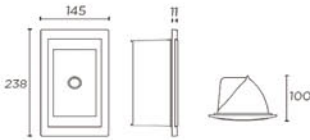

PRODUKTBESCHREIBUNG

Einbau-Fluter

Leuchtmittel: LED integriert
Opt. System: 90° x 60°
Material: Alu-Druckguss, Schutzglas
Farbe: weiß / schwarz
Lebensdauer: 50.000h

P [W]	CRI	Φ [lm]
	3000K	4250K
39	> 80	3460
45	> 80	4600
45	> 90	3490

Rechteckige Lichtcharakteristik (wie 3-Phasenschienen-Fluter)

3000 K 4000 K IP23