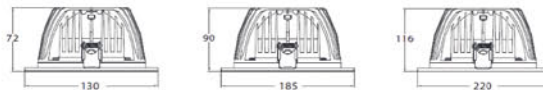

Zubehör optional: Adapter 120>150
175>200
175>225

Downlight mit weißem Reflektor

Größe	D [mm]	H [mm]	DA [mm]	P [W]	Φ [lm]	UGR
1	130	72	120	9	800	25
				14	1320	
2	185	90	175	29	2750	25
3	220	116	210	42	4000	

Downlight mit Hochglanzreflektor

Größe	D [mm]	H [mm]	DA [mm]	P [W]	Φ [lm]	UGR	
1	130	72	120	9	760	19	
				14	1250	22	
2	185	90	175	29	2650		22
3	220	116	210	42	3850		

3000
K

4000
K

IP44