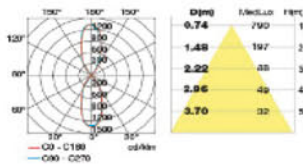

Led 27W

- ✓ elektronisches Vorschaltgerät inklusive
- ✓ Aluminium mit hohem Reinheitsgrad

3000 K IP54