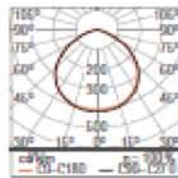

Abbildungen:

Größe	H [mm]	L [mm]	P [W]	[K]	Φ [lm]	Farbe
1	44	155	20	3000	2000	schwarz
						weiß
2	62	187	50	3000	5000	schwarz
						weiß
3	82	237	100		10000	
4	125	328	200	4000	15000	schwarz
						20000