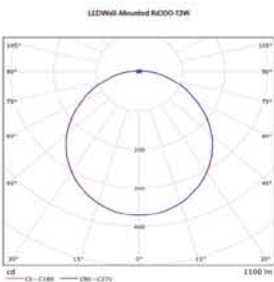

- ✓ optional Notlicht Akkupack 1h
- ✓ auch in quadratischem Gehäuse erhältlich

3000 K 4000 K IP66

OUTDOOR
WANDLEUCHTEN

SHOP | AUTOHÄUSER
HANS RAUM

RAUM