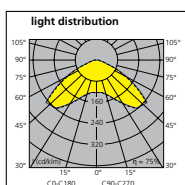

Aluminium Reflektor Breitstrahlend
1xSHP-S 250W / 400W