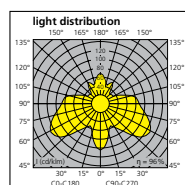

ALU = ALUminium; PSM = Prismatisch

Abmessungen

Aluminium Reflektor Breitstrahlend
1xSHP-S 250W / 400W

PMMA ohne Abdeckung
1xSHP-S 400W

PMMA mit Abdeckung
1xSHP-S 400W