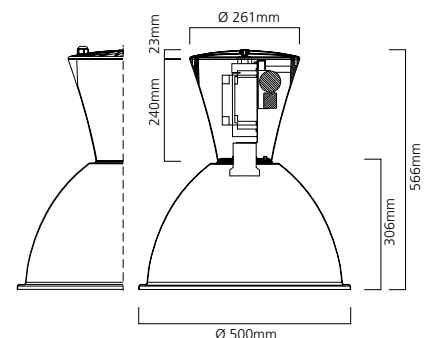

Zusätzliches Zubehör/Typen:	Artikel
Schutzgitter für Aluminium Reflektoren inklusive Befestigungsmaterial	ILIAH Schutzgitter (0039247)
Gehäuse für 250W SHP-S und HSI-SX Lampe, inkl. E27 Fassung für Zündzeitunterbrechung	ILIAH SHP-S/ HSI-SX 250W E40 Gehäuse + E27 Fassung (0039236)
Gehäuse für 400W SHP-S und HSI-SX Lampe, inkl. E27 Fassung für Zündzeitunterbrechung	ILIAH SHP-S/ HSI-SX 400W E40 Gehäuse + E27 Fassung (0039238)
Gehäuse für 250W HSI-SX Lampe	ILIAH HSI-SX 250W E40 Gehäuse (0039233)
Gehäuse für 400W HSI-SX Lampe	ILIAH HSI-SX 400W E40 Gehäuse (0039235)

ALU = ALUminium; PSM = Prismatisch

Abmessungen

Aluminium Reflektor Breitstrahlend
1xSHP-S 250W / 400W

PMMA ohne Abdeckung
1xSHP-S 400W

PMMA mit Abdeckung
1xSHP-S 400W