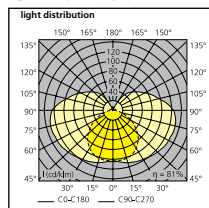

LS LED 900 15.3W