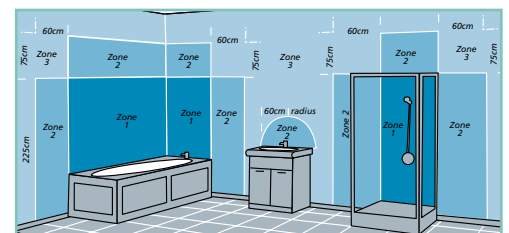

### MERKMALE

- Flaches Gehäuseprofil
- Gehäuse und Endkappen in Silber
- Integrierter EIN/AUS Schalter
- Gerippte Abdeckung für gleichmäßige Lichtverteilung
- Ausstrahlwinkel 120°
- Einsparung der Energie- und Instandhaltungskosten von bis zu 75 % durch LED's
- Bis zu zehn Leuchten in einer Reihe, mit entsprechendem Zubehör
- Netzkabel mit Euro Stecker, Flexibler und Starrer Verbinder
- Montage Clips und Blindstopfen für einfache Installation
- Homelight 830
- Montagezubehör für 90° Neigung

### ABMESSUNGEN (MM)