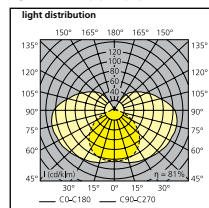

LS LED 1200 20.5W