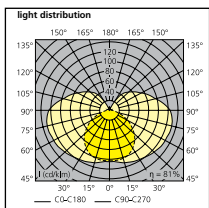

### LS RANGE - LED

Art.Nr.:	Artikelbezeichnung	Länge (mm)	Wattage (W)	Lumen (lm)	Lebensdauer (Stunden)
0050987	LS LED 600 10.2W 3000K	600	10.2	595	30,000
0050988	LS LED 900 15.3W 3000K	900	15.3	890	30,000
0050989	LS LED1200 20.5W 3000K	1200	20.5	1165	30,000

MONTAGE CLIP

90° WINKEL

VERBINDER

LS LED 600 10.2W

LS LED 900 15.3W

LS LED 1200 20.5W

BADEZIMMER

### ABMESSUNGEN (MM)