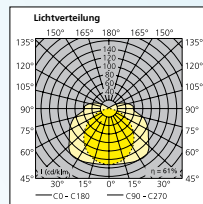

1 x 58W T8

2 x 58W T8

1 x 70W T8

2 x 70W T8

ABMESSUNGEN (MM)

Leuchtmittel	L	I	H	F
1 x 18W/14W/24W - 2 x 14W/24W	662	92	99	400
1 x 36W/28W/54W - 2 x 28W	1265	92	99	900
1 x 58W/35W/49W/80W - 2 x 35W/49W	1565	92	99	930
1 x 70W	1865	92	99	1026
2 x 18W	662	137	99	400
2 x 36W/54W	1265	137	99	900
2 x 58W	1565	137	99	930
2 x 70W	1865	137	99	1026