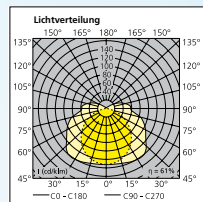

SYLPROOF SUPERIA IP65

Eigenschaften

- Vandalensicheres und hitzebeständiges Gehäuse aus Polycarbonat (PC)
- UV stabilisierte Polycarbonat (IK07) oder Acryl (IK02) Abdeckung
- Spritzguss Wanne mit innenliegenden Längsprismen, entwickelt um die Lichtausbeute zu optimieren und die Blendung zu minimieren
- T8 und T5 Ausführungen
- Edelstahl-Clips mit optionalen Anti Vandalismus Schrauben, Polyurethan-Dichtung
- Edelstahl Befestigungsklammer für schnelle Deckenmontage
- Stand-by-Position der Abdeckung für einfache Wartung, Wanne muss nicht komplett abgenommen werden
- Aluminiumreflektor (optional)
- 1h. und 3h. Notlicht Versionen verfügbar
- Rapid Version für schnelle Installation verfügbar

Polykarbonat-Gehäuse / Polykarbonat-Abdeckung