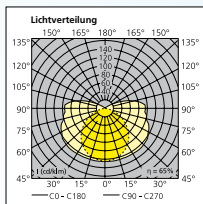

1 x 58W T8

2 x 58W T8

1 x 70W T8

2 x 70W T8

ABMESSUNGEN (MM)

Leuchtmittel	L	I	H	F
1 x 18W/14W/24W - 2 x 14W/24W	662	92	99	400
1 x 36W/28W/54W - 2 x 28W	1265	92	99	900
1 x 58W/35W/49W/80W - 2 x 35W/49W	1565	92	99	930
1 x 70W	1865	92	99	1026
2 x 18W	662	137	99	400
2 x 36W/54W	1265	137	99	900
2 x 58W	1565	137	99	930
2 x 70W	1865	137	99	1026