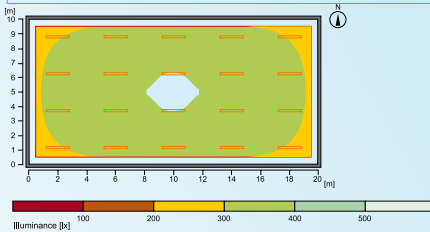

Zubehör

- Durchgangsverdrahtungsset, Kabel-Baum 5 x 1,5 / 2,5 mm²
- Innenreflektor für intensive direkte Beleuchtung Set (5x)
- Abhängehaken Set (2x)
- Anti-Vandalismus Schrauben für Clips (14x)

1 x 36W	1 x 28W	1 x 35W	1 x 49W	1 x 54W	1 x 58W	1 x 70W	1 x 80W	2 x 18W	2 x 28W	2 x 35W	2 x 36W	2 x 49W	2 x 54W	2 x 58W	2 x 70W
5056807	5056807	5056808	5056808	5056807	5056808	5056809	5056808	5056810	5056807	5056808	5056811	5056808	5056811	5056812	5056813
5056828	5056828	5056829	5056829	5056828	5056829	5056830	5056829	-	5056828	5056829	5056831	5056829	5056831	5056832	5056833
											5056801				
											5056834				

*** einschließlich Durchgangsverdrahtung, parallel kompensiert*