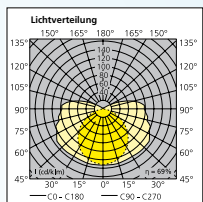

* Inkl. Leuchtmittel, für die schnelle Installation, Schnellanschlussklemme auf einer Seite des Gehäuses

** Inkl. Leuchtmittel, für eine schnelle Montage vorbereitet, Schnellanschlussklemmen auf beiden Seiten des Gehäuses

1 x 58W T8