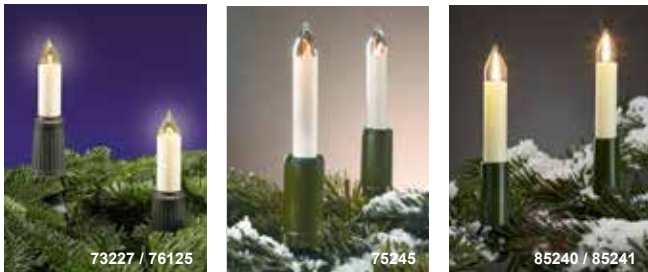

UNSER WEIHNACHTSARTIKEL ANGEBOT 2020

Outdoor

Schaftkerzenketten - 230 V

Länge	Bestell-Nr.	Lichtfarbe	Brennstellen	Beschreibung	Stückpreis	Preis ab VPE	VPE
konventionelle Schaftkerzenketten - Außenbeleuchtung							
17 m	73227 RP	warmweiß	15	Schaftkerzenkette , Schaft grün, Kerze elfenbein, Zuleitung 1,5 m, 100cm Fassungsabstand	43,05 €	40,20 €	5
32 m	75245 HE	warmweiß	30	Schaftkerzenkette , Schaft grün, Kerze elfenbein, Zuleitung 2x1,5 m, 100 cm Fassungsabstand	56,27 €	54,80 €	5
34 m	76125 RP	warmweiß	15	Schaftkerzenkette , Schaft grün, Kerze elfenbein, Zuleitung 2x1,5 m, Fassungsabstand 2 m SONDERLÄNGE	56,55 €	50,50 €	5

LED Schaftkerzenketten - Außenbeleuchtung

22 m	85240 HE	warmweiß	20	LED Schaftkerzenkette , Schaft grün, Kerze elfenbein, Zuleitung 2x1,5 m, 100 cm Fassungsabstand, Filament	75,59 €	73,62 €	5
32 m	85241 HE	warmweiß	30	LED Schaftkerzenkette , Schaft grün, Kerze elfenbein, Zuleitung 2x1,5 m, 100 cm Fassungsabstand, Filament	120,80 €	112,90 €	5