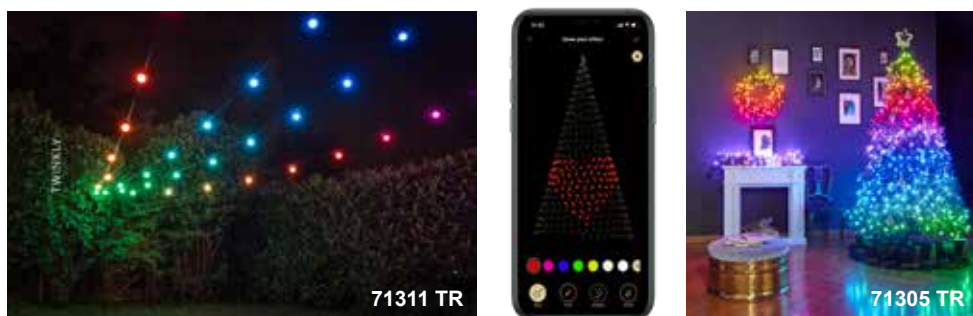

Smarte LED-Lichterketten mit APP-Steuerung und Smart-Home Kompatibilität

Länge	Bestell-Nr.	Lichtfarbe	Brennstellen	Beschreibung	Stückpreis

LED-Lichterketten für individuelle Lichtgestaltung durch Muster, Animationen und Farben

20m	71305 TR	RGB	250	LED-Mini-Lichterkette, Fassungsabstand 8cm, grünes Kabel	86,20 €
10m	71311 TR	RGB	20	Girlandenlichterkette mit kleinen LED-Birnen, Fassungsabstand 50cm, schwarzes Kabel	103,44 €

Weitere Versionen auf Anfrage bei uns erhältlich!