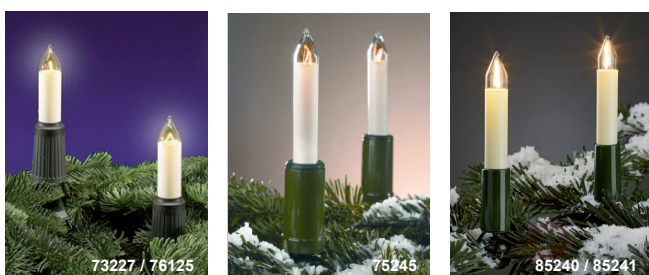

www.lampen-raum.de

UNSER WEIHNACHTSARTIKEL ANGEBOT 2021

Outdoor

Schaftkerzenketten - 230 V

Länge	Bestell-Nr.	Lichtfarbe	Brennstellen	Beschreibung	Stückpreis	Preis ab VPE	VPE
konventionelle Schaftkerzenketten - Außenbeleuchtung							
17 m	73227 RP	warmweiß	15	Schaftkerzenkette , Schaft grün, Kerze elfenbein, Zuleitung 1,5 m, 100cm Fassungsabstand	43,05 €	40,20 €	5
32 m	75245 HE	warmweiß	30	Schaftkerzenkette , Schaft grün, Kerze elfenbein, Zuleitung 2x1,5 m, 100 cm Fassungsabstand	78,90 €	74,17 €	5
34 m	76125 RP	warmweiß	15	Schaftkerzenkette , Schaft grün, Kerze elfenbein, Zuleitung 2x1,5 m, Fassungsabstand 2 m SONDERLÄNGE	56,55 €	50,50 €	5

LED Schaftkerzenketten - Außenbeleuchtung

22 m	85240 HE	warmweiß	20	LED Schaftkerzenkette , Schaft grün, Kerze elfenbein, Zuleitung 2x1,5 m, 100 cm Fassungsabstand, Filament	96,50 €	90,71 €	5
32 m	85241 HE	warmweiß	30	LED Schaftkerzenkette , Schaft grün, Kerze elfenbein, Zuleitung 2x1,5 m, 100 cm Fassungsabstand, Filament	147,50 €	138,65 €	5