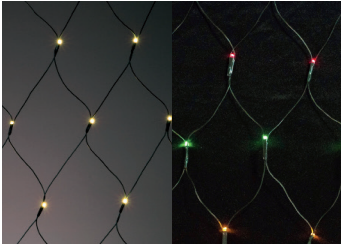

Outdoor LED-Lichternetz

Länge	Bestell-Nr.	Lichtfarbe	Brennstellen	Beschreibung	Stückpreis	Preis ab VPE	VPE
LED Netze mit Timer & umschaltbarem multicolor Licht							
3 m	81113	warmweiß & farbig	208	LED Lichternetz 3x3 m, multicolor umschaltbar, Kabel grün, Zuleitung 8 m, mit Timer	25,43 €	23,90 €	6