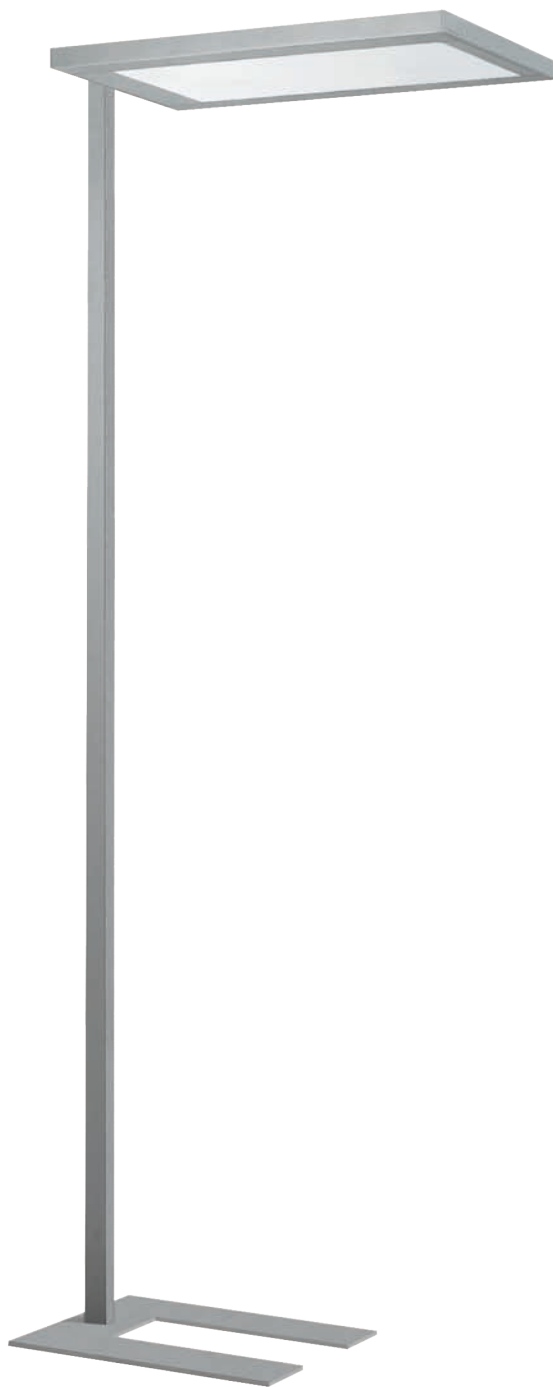

# STEHLEUCHE

Bezeichnung	Artikelnummer	Hersteller	Ausführung	Leistung	Lichtstrom	Eigenschaften
 SL730	79435 SP	Spittler	250x312x900 mm 380x645x900 mm	4x55 W	ca 18000 lm	<ul style="list-style-type: none"> <li>• 645x350x1965 mm</li> <li>• Mikroprisma</li> <li>• Alu-Druckguss</li> </ul>