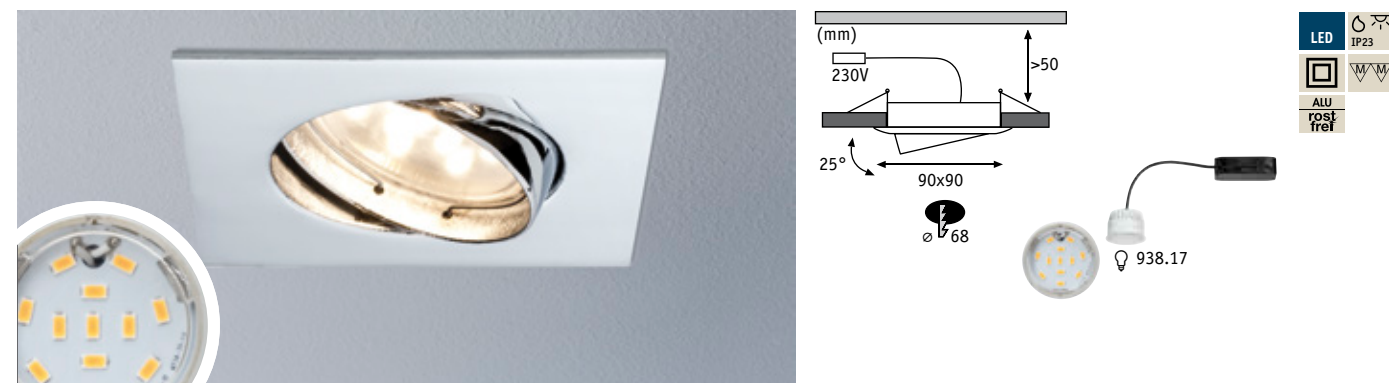

Premium Line LED 230V Coin 51mm Alu Zink Alu zinc Alu Zink

Weiß matt/Klar Blanc dépoli/Clair Wit mat/Helder
incl. 3×6,8 W, A+ A++-A
3×430 lm, 2700 K
< 110°
EAN4000870 927717
927.71 new

Eisen gebürstet/Klar Acier brossé/Clair Staal geborsteld /Helder
incl. 1×6,8 W, A+ A++-A **incl. 3×6,8 W, A+ A++-A**
430 lm, 2700 K 3×430 lm, 2700 K
< 110° < 110°
EAN4000870 927724 EAN4000870 927731
927.72 new 927.73 new

Chrom/Klar Chrome/Clair Chroom/Helder
incl. 3×6,8 W, A+ A++-A
3×430 lm, 2700 K
< 110°
EAN4000870 927748
927.74 new