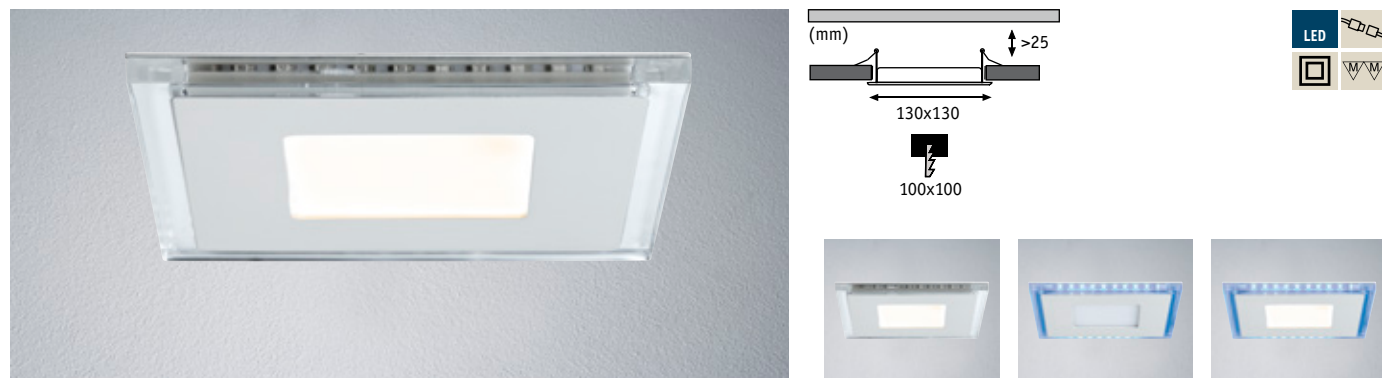

Premium Line Panel Metall/Glas Métal/Verre Metaal/Glas

- Blauer Lichteffect mit normalem Lichtschalter zuschaltbar
- Effet de lumière bleue, raccordable avec un interrupteur normal
- Blauw lichteffect met normale lichtschakelaar inschakelbaar

Wei/Klar Blanc/Clair Wit/Helder

incl. 2x7 W A++-A
2x255 lm, 2700 K

incl. 15 VA
EAN4000870 927106
927.10 new