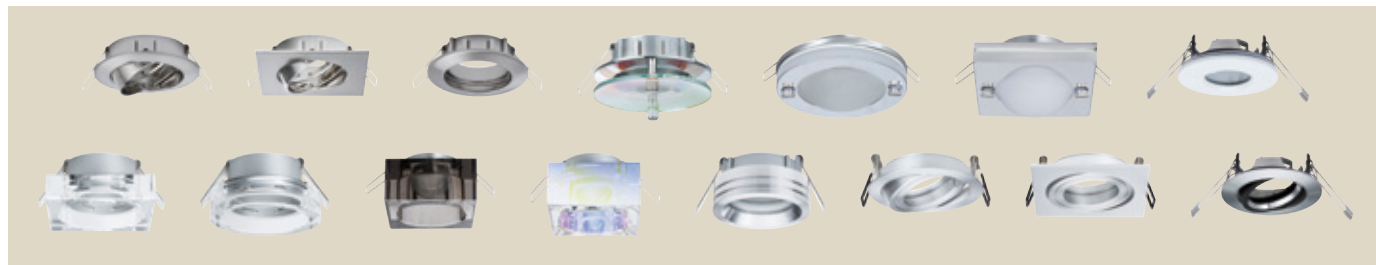

2Easy Basic LED Coin 230V   Alu gebürstet Alu brossé Alu geborsteld   Kunststoff Matière plastique Kunststof

incl. 3x6,8 W
3x430 lm, 2700 K
$\sphericalangle$ 110°
EAN4000870 938188
938.18 new

938.17

2Easy Basic LED Coin 230V   Satin Satin Satijn   Kunststoff Matière plastique Kunststof

incl. 3x6,8 W
3x430 lm, 2700 K
$\sphericalangle$ 160°
EAN4000870 938201
938.20 new

938.19

2Easy Basic LED 230V   Warmweiß Blanc chaud Warmwit

incl. 3x3,5 W
3x230 lm, 2700 K
$\sphericalangle$ 38°, 550 cd
EAN4000870 927946
927.94 new

GU10
282.99

2Easy Basic LED 230V   Warmweiß Blanc chaud Warmwit

incl. 3x8 W
3x430 lm, 2700 K
$\sphericalangle$ 36°, 950 cd
EAN4000870 927953
927.95 new

GU10
283.45

LED Driver dimmable 350 mA

- Driver sind speziell für den LED-Betrieb konzipiert
- 350 mA Konstantstrom
- Dimmbar
- Pilotes sont spécialement conçus pour le fonctionnement LED
- Courant constant 350 mA
- Gradable
- Drivers zijn speciaal ontworpen voor LED-bedrijf
- 350 mA constante stroom
- Dimbaar

230V, 9VA	230V, 12VA	230V, 15VA
max. 7-9 W	max. 8-12 W	max. 10-15 W
∅24 ⇄41 ∅119 mm	∅24 ⇄41 ∅119 mm	∅24 ⇄41 ∅119 mm
EAN4000870 977231	EAN4000870 977248	EAN4000870 977262
977.23 new	977.24 new	977.26 new

230V, 20VA
max. 15-20 W
∅26 ⇄43 ∅143 mm
EAN4000870 977606
977.60 new

LED Driver dimmable 700 mA

- Driver sind speziell für den LED-Betrieb konzipiert
- 700 mA Konstantstrom
- Dimmbar
- Pilotes sont spécialement conçus pour le fonctionnement LED
- Courant constant 700 mA
- Gradable
- Drivers zijn speciaal ontworpen voor LED-bedrijf
- 700 mA constante stroom
- Dimbaar

230V, 9VA	230V, 12VA
max. 7-9 W	max. 9-12 W
∅24 ⇄41 ∅119 mm	∅24 ⇄41 ∅119 mm
EAN4000870 977279	EAN4000870 977392
977.27 new	977.39 new

230V, 18VA	230V, 25VA	230V, 30VA
max. 13-18 W	max. 18-25 W	max. 21-30 W
∅26 ⇄43 ∅143 mm	∅26 ⇄43 ∅143 mm	∅26 ⇄43 ∅143 mm
EAN4000870 977347	EAN4000870 977330	EAN4000870 977323
977.34 new	977.33 new	977.32 new