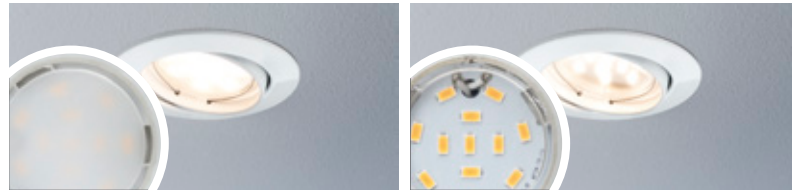

Downlights Coin □= 54

938.19

938.17

Satin Satin Satijn

W	⊖	∅ mm	↑ mm	□	lm /90°	cd	↘	K	⌚	ON/OFF	📦	EAN	📄	
6,8		49.5	40	A*	430		160	2700	30.000	15000	1	4000870 938195	✓	new 938.19

LED Coin 51mm

Klar Clair Helder

W	⊖	∅ mm	↑ mm	□	lm /90°	cd	↘	K	⌚	ON/OFF	📦	EAN	📄	
6,8		49.5	40	A*	430		110	2700	30.000	15000	1	4000870 938171	✓	new 938.17

LED Coin 51mm

Ice blue Ice blue Ice blue

W	⊖	∅ mm	↑ mm	□	lm /90°	cd	↘	K	⌚	ON/OFF	📦	EAN	📄	
2,5	GU4	35	40	A	100	320	30	20000	15.000	50000	10	4000870 282885	✓	new 282.88

S4 VA

Warmweiß Blanc chaud Warmwit

W	⊖	∅ mm	↑ mm	□	lm /90°	cd	↘	K	⌚	ON/OFF	📦	EAN	📄	
7,5	GU5,3	51	48	A	430	930	36	2700	25.000	50000	10	4000870 283479	✓	new 283.47

S8 VA

Warmweiß Blanc chaud Warmwit

W	⊖	∅ mm	↑ mm	□	lm /90°	cd	↘	K	⌚	ON/OFF	📦	EAN	📄	
6,5	GU5,3	51	48	A	340	900	36	2700	25.000	50000	10	4000870 283462	✓	new 283.46

S7 VA

Warmweiß Blanc chaud Warmwit

W	⊖	∅ mm	↑ mm	□	lm /90°	cd	↘	K	⌚	ON/OFF	📦	EAN	📄	
4	GU5,3	51	45	A*	230	500	38	2700	20.000	50000	7	4000870 283011	✓	new 283.01

S5,5 VA

Warmweiß Blanc chaud Warmwit

W	⊖	∅ mm	↑ mm	□	lm	cd	↘	K	⌚	ON/OFF	📦	EAN	📄	
2x1,5	G9	14	46	A*	90			2700	25.000	50000	12	4000870 282892	✓	new 282.89

1,5	G9	14	46	A*	90			2700	25.000	50000	12	4000870 283424	✓	new 283.42

Warmweiß Blanc chaud Warmwit

W	⊖	∅ mm	↑ mm	□	lm	cd	↘	K	⌚	ON/OFF	📦	EAN	📄	
2x2,4	G9	18	54	A*	180			2700	25.000	50000	12	4000870 282908	✓	new 282.90

2,4	G9	18	54	A*	180			2700	25.000	50000	12	4000870 283431	✓	new 283.43

Warmweiß Blanc chaud Warmwit

W	⊖	∅ mm	↑ mm	□	lm /90°	cd	↘	K	⌚	ON/OFF	📦	EAN	📄	
7	GU10	51	58	A	360	920	36	2700	25.000	50000	10	4000870 283448	✓	new 283.44
8	GU10	51	58	A	430	950	36	2700	25.000	50000	10	4000870 283455	✓	new 283.45

Diamond long neck

Warmweiß Blanc chaud Warmwit

W	⊖	∅ mm	↑ mm	□	lm /90°	cd	↘	K	⌚	ON/OFF	📦	EAN	📄	
3	GU10	51	80	A*	250	450	45	2700	15.000	50000	10	4000870 283554	✓	new 283.55

Warmweiß Blanc chaud Warmwit

W	⊖	∅ mm	↑ mm	□	lm /90°	cd	↘	K	⌚	ON/OFF	📦	EAN	📄	
3,5	GU10	51	54	A*	230	550	38	2700	20.000	50000	7	4000870 282991	✓	new 282.99

Warmweiß Blanc chaud Warmwit

W	⊖	∅ mm	↑ mm	□	lm /90°	cd	↘	K	⌚	ON/OFF	📦	EAN	📄	
6,5	GU10	51	57	A*	425	950	38	2700	20.000	50000	7	4000870 283004	✓	new 283.00

Tageslichtweiß Lumière du jour Daglicht

W	⊖	∅ mm	↑ mm	□	lm	cd	↘	K	⌚	ON/OFF	📦	EAN	📄	
10	E27	62	116	A*	806			6500	25.000	50000	10	4000870 283486	✓	new 283.48

Warmweiß Blanc chaud Warmwit

W	⊖	∅ mm	↑ mm	□	lm	cd	↘	K	⌚	ON/OFF	📦	EAN	📄	
6	E27	60	112	A*	470			2700	25.000	50000	10	4000870 283509	✓	new 283.50

10	E27	62	116	A*	806			2700	25.000	50000	10	4000870 283493	✓	new 283.49

Warmweiß Blanc chaud Warmwit

W	⊖	∅ mm	↑ mm	□	lm	cd	↘	K	⌚	ON/OFF	📦	EAN	📄	
6,5	E27	60	110	A*	470			2700	20.000	50000	6	4000870 282977	✓	new 282.97

Warmweiß Blanc chaud Warmwit

W	⊖	∅ mm	↑ mm	□	lm	cd	↘	K	⌚	ON/OFF	📦	EAN	📄	
9,5	E27	60	125	A*	806			2700	20.000	50000	6	4000870 282984	✓	new 282.98