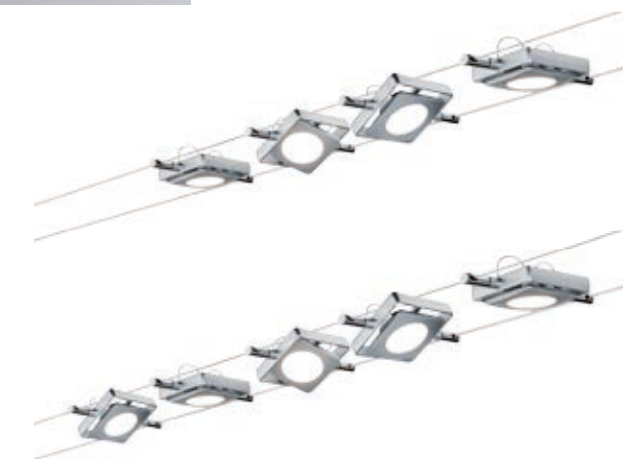

230V **12V± DC**

Set MacLED

incl. 4x4 W
4x200 lm, 2700 K
230/12 V, 30 VA
160 mm 2,5 mm² ⇔ 10 m
EAN 4000870 941072

941.07 new

Set MacLED

incl. 5x4 W
5x200 lm, 2700 K
230/12 V, 30 VA
160 mm 2,5 mm² ⇔ 10 m
EAN 4000870 941089

941.08 new