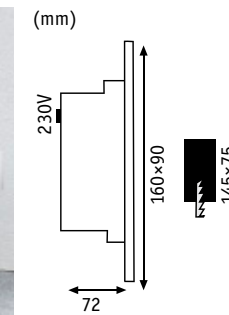

LED IP44
ALU rostfrei

Special Line Slot LED

Alu Alu Alu

- Betrieb direkt mit 230V
- Inkl. Einbaudose
- Fonctionnement direct avec 230V
- Embase encastrée comprise
- Rechtstreeks bedrijf met 230V
- Incl. inbouwdoos

Alu matt Alu mat Alu mat

WeiB matt Blanc dépoli Wit mat

incl. 1×2,4 W A++-A
120 lm, 2700 K
$\sphericalangle 30^\circ$
EAN4000870 938263
938.26 new

incl. 1×2,4 W A++-A
120 lm, 2700 K
$\sphericalangle 30^\circ$
EAN4000870 938089
938.08 new