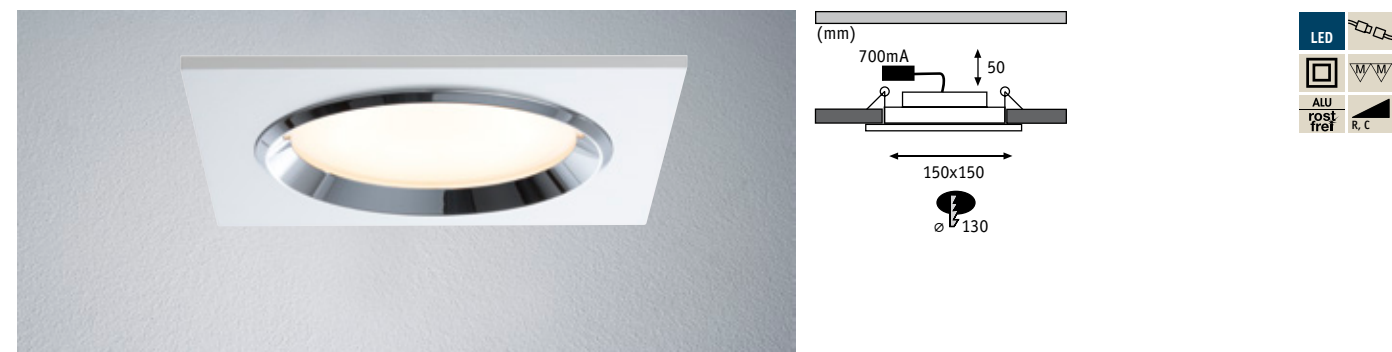

Weiß/Chrom Blanc/Chrome Wit/Chroom

incl. 3×8 W A++-A
3×520 lm, 2700 K
∠ 98°
incl. 36 VA
EAN4000870 926932
926.93 new

Alu gebürstet Alu brossé Alu geborsteld

incl. 3×8 W A++-A
3×520 lm, 2700 K
∠ 98°
incl. 36 VA
EAN4000870 926949
926.94 new