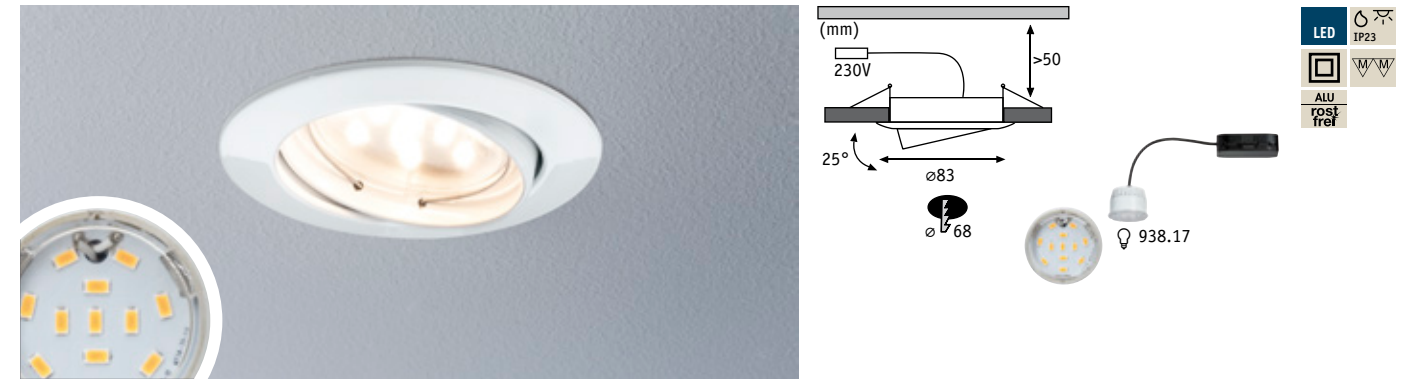

incl. 3x6,8 W, $\langle A^+ \rangle$ A++-A
3x430 lm, 2700 K
 160°

EAN4000870 927229
927.22 new

Premium Line LED 230V Coin 51mm Alu Zink Alu zinc Alu Zink

Wei matt/Klar Blanc dpoli/Clair Wit mat/Helder