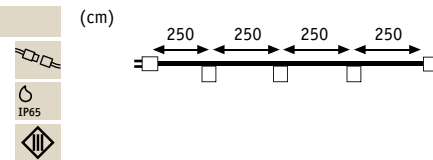

Special Line IP65 Connector Gummi Caoutchouc Rubber

Special Line IP65 Connector

max. 100 W
12 V
↔ 2 m
EAN4000870 938232
938.23 **new**

↳ Schwarz Gummi
↳ Noir Caoutchouc
↳ Zwart Rubber

Special Line IP65 Connector

max. 100 W
12 V
↔ 10 m
EAN4000870 938249
938.24 **new**

↳ Schwarz Gummi
↳ Noir Caoutchouc
↳ Zwart Rubber

Special Line StairLED Alu/Polycarbonat Alu/Polycarbonate Alu/Polycarbonaat

- Sehr einfache Montage durch selbstklebendes Flachbandkabel
- Inkl. 1,2 m Zuleitung mit Schalter und Stecker
- Direkte Trafоеinspeisung möglich
- Montage très simple grâce à un câble plat autocollant
- Câble d'alimentation 1,2 m inclus, avec interrupteur et fiche de prise de courant
- Alimentation directe du transformateur possible
- Zeer eenvoudige montage door zelfhechtende bandkabel
- Incl. 1,2 m toevoerleiding met schakelaar en stecker
- Directe transformatortoevoer mogelijk

↳ Weiß/Alu structure Blanc/Alu structure Wit/Alu structure

incl. 4x1,6 W
4x25 lm, 2700 K

incl. 10 VA
EAN4000870 938072
938.07 **new**