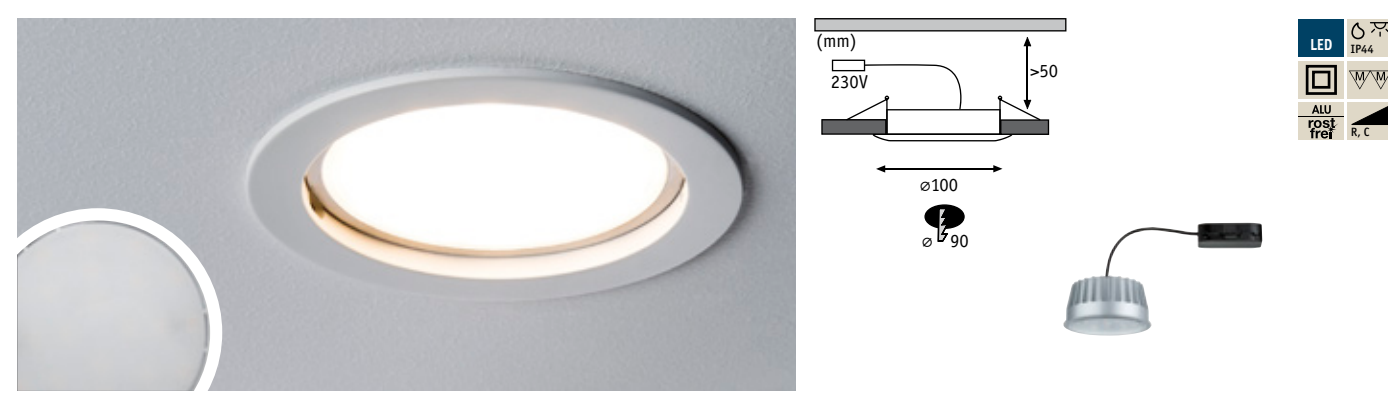

Premium Line LED 230V Coin 75mm Alu Zink Alu zinc Alu Zink

Weiß matt/Satin Blanc dépoli/Satin Wit mat/Satijn
incl. 1×14 W, A A+-A
830 lm, 2700 K
< 110°
EAN4000870 927861
927.86 new

Eisen gebürstet/Satin Acier brossé/Satin Staal geborsteld /Satijn
incl. 1×14 W, A A+-A
830 lm, 2700 K
< 110°
EAN4000870 927878
927.87 new

Chrom/Satin Chrome/Satin Chroom/Satijn
incl. 1×14 W, A A+-A
830 lm, 2700 K
< 110°
EAN4000870 927885
927.88 new