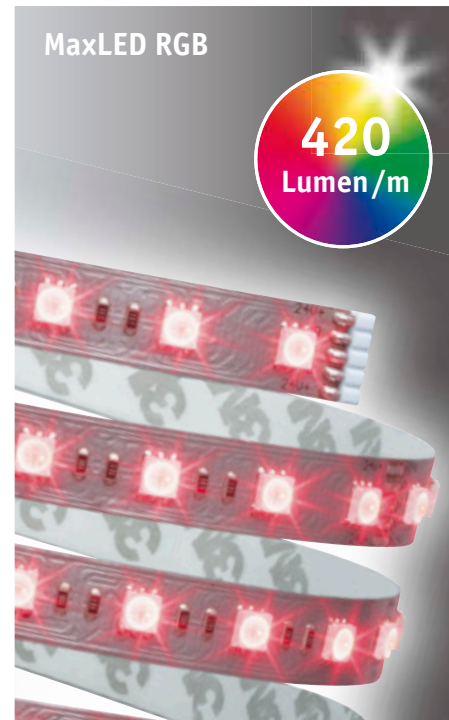

MaxLED 1000 Daylight

1100 Lumen / m

≥75 W

MaxLED 500 Daylight

550 Lumen / m

≥40 W

MaxLED RGB

420 Lumen / m

- ▶ MaxLED LED-Stripes eröffnen durch ihre große Leuchtkraft völlig neuartige Ideen für allgemeines Raum- und Arbeitslicht
- ▶ Eine dichte LED Bestückung sorgt für ein kontinuierliches Lichtbild - ideal zur Verarbeitung in Profilen
- ▶ 1m Stripe MaxLED 1000 entspricht in etwa der Lichtwirkung einer 75 W Glühlampe
- ▶ MaxLED wird in erweiterungsfähigen Basissets in wohnlichem warmweiß - 2700 K, tageslichtweiß - 6500 K oder als RGB-Farbwechsel mit Fernbedienung angeboten
- ▶ Licht zum Aufkleben: Dank rückseitigem Klebestreifen ohne Werkzeug schnell verlegt