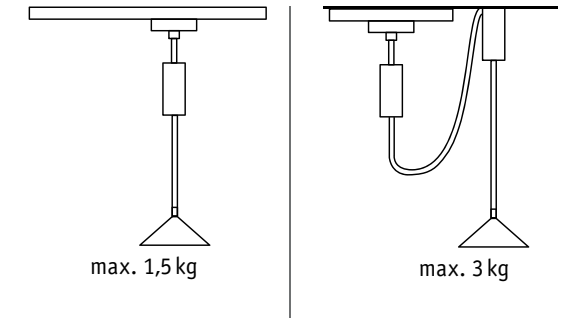

W
Weiß/Chrom ☐ Metall
Blanc/Chrome ☐ Métal
Wit/Chroom ☐ Metaal

Spot Wankel A++-A
incl. 1x5,4 W LED
450 lm, 2700 K
< 35°
230 V
∅173 ∅55 ∅78 mm
EAN4000870 952054
952.05 new