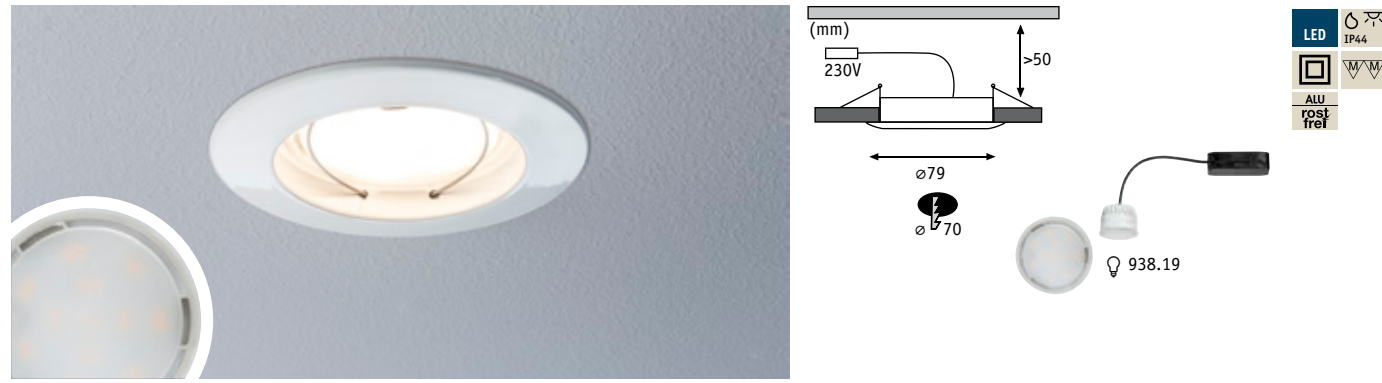

Premium Line LED 230V Coin 51mm Alu Zink Alu zinc Alu Zink

Wei matt/Satin Blanc dpoli/Satin Wit mat/Satijn

incl. 3x6,8 W, $\langle A^+ \rangle$ A++-A
3x430 lm, 2700 K
 160°

EAN4000870 927212
927.21 new

Eisen gebrstet/Satin Acier bross/Satin Staal geborsteld /Satijn

incl. 3x6,8 W, $\langle A^+ \rangle$ A++-A
3x430 lm, 2700 K
 160°

EAN4000870 927229
927.22 new