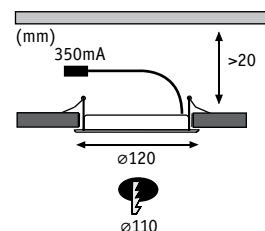

Premium Line Daz LED

Metall Métal Metaal

Weiß/Schwarz Blanc/Noir Wit/Zwart

incl. 3x5,6 W A++-A
3x460 lm, 2700 K
23°
incl. 30 VA
EAN4000870 927021
927.02 new

Premium Line Panel IP44

Alu Alu Alu

Alu gebürstet Alu brossé Alu geborsteld

incl. 1x6,5 W A++-A
500 lm, 2700 K

incl. 8 VA
EAN4000870 927205
927.20 new

Premium Line MiniPanel

Alu/Acryl Alu/Acryl Alu/Acryl

Weiß Blanc Wit

incl. 3x5 W A++-A
3x235 lm, 2700 K
112°
incl. 18 VA
EAN4000870 926925
926.92 new

Premium Line Panel

Alu Alu Alu

Weiß matt Blanc dépoli Wit mat

incl. 1x6,5 W A++-A
500 lm, 2700 K

incl. 8 VA
EAN4000870 927144
927.14 new

Alu gebürstet Alu brossé Alu geborsteld

incl. 1x6,5 W A++-A
500 lm, 2700 K

incl. 8 VA
EAN4000870 927151
927.15 new