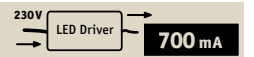

LED Driver dimmable 700 mA

- Driver sind speziell für den LED-Betrieb konzipiert
- 700 mA Konstantstrom
- Dimmbar
- Pilotes sont spécialement conçus pour le fonctionnement LED
- Courant constant 700 mA
- Gradable
- Drivers zijn speciaal ontworpen voor LED-bedrijf
- 700 mA constante stroom
- Dimbaar