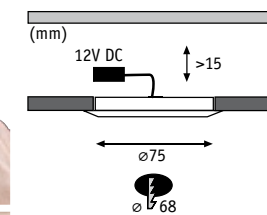

Micro Line LED Metall Métal Metaal