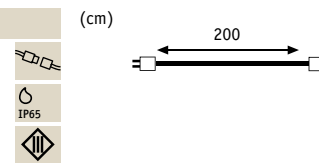

Special Line IP65 Connector

max. 100 W
12 V
↔ 10 m
EAN4000870 938249
938.24 **new**

↳ Schwarz Gummi
↳ Noir Caoutchouc
↳ Zwart Rubber