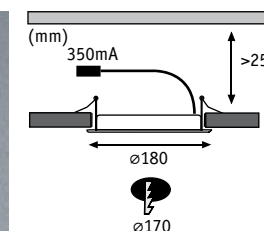

Premium Line Daz LED

Metall Métal Metaal

Weiß/Schwarz Blanc/Noir Wit/Zwart

incl. 3x5,6 W A++-A
3x460 lm, 2700 K
23°
incl. 30 VA
EAN4000870 927021
927.02 new

Premium Line Panel IP44

Alu Alu Alu

Alu gebürstet Alu brossé Alu geborsteld

incl. 1x6,5 W A++-A
500 lm, 2700 K

incl. 8 VA
EAN4000870 927205
927.20 new

Premium Line MiniPanel

Alu/Acryl Alu/Acryl Alu/Acryl

Weiß Blanc Wit

incl. 3x5 W A++-A
3x235 lm, 2700 K
112°
incl. 18 VA
EAN4000870 926925
926.92 new

Premium Line Panel

Alu Alu Alu

Weiß matt Blanc dépoli Wit mat

incl. 1x6,5 W A++-A
500 lm, 2700 K

incl. 8 VA
EAN4000870 927144
927.14 new

Alu gebürstet Alu brossé Alu geborsteld

incl. 1x6,5 W A++-A
500 lm, 2700 K

incl. 8 VA
EAN4000870 927151
927.15 new