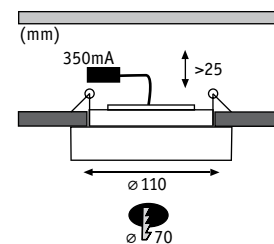

Satin/Alu Satin/Alu Satijn/Alu

incl. 3x5,5 W A++-A
3x420 lm, 2700 K
$\sphericalangle$ 127°
incl. --- 18 VA
EAN4000870 927045
927.04 new

Alu Alu Alu

incl. 1x4,5 W A A+-E
230 lm, 2700 K
$\sphericalangle$ 38°, 550 cd
EAN4000870 925805
925.80 new

- Lichtfarbe mit Touch-Schalter einstellbar
- Couleur de lumière réglable avec un interrupteur tactile
- Lichtkleur met touchschakelaar instelbaar

Alu matt Alu mat Alu mat

incl. 3x2,6 W A++-A
3x180 lm, 2700-6500 K
$\sphericalangle$ 100°
incl. --- 12 VA
EAN4000870 935606
935.60 new

on / off
Sensor

- Mit Näherungsschalter ein- und ausschaltbar
- S'allument et s'éteignent avec un interrupteur de proximité
- Met naderingsschakelaar in- en uitschakelbaar

Edelstahl Acier inoxydable Edelstaal

incl. 3x2,8 W A++-A
3x170 lm, 2700 K
$\sphericalangle$ 100°
incl. --- 12 VA
EAN4000870 935590
935.59 new

Edelstahl Acier inoxydable Edelstaal

incl. 3x3,6 W A++-A
3x180 lm, 2700 K
$\sphericalangle$ 75°
incl. --- 12 VA
EAN4000870 935583
935.58 new