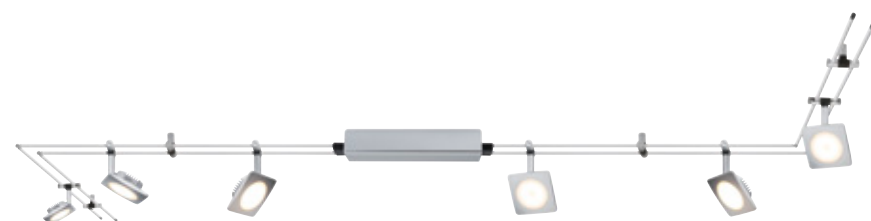

230V **12V± DC**

Chrom matt Metall
Chrome mate Métal
Chroom mat Metaal

230V **12V± DC**

QuadLED
incl. 4×4 W
4×200 lm, 2700 K
230/12 V, 30 VA
⌀30 mm ⇄1,6 m
EAN 4000870 951927
951.92 new

QuadLED
incl. 6×4 W
6×200 lm, 2700 K
230/12 V, 30 VA
⌀30 mm ⇄2,91 m
EAN 4000870 951934
951.93 new

Chrom matt Metall
Chrome mate Métal
Chroom mat Metaal

230V **12V± DC**

IceLED I
incl. 4×4 W
4×200 lm, 2700 K
230/12 V, 30 VA
⌀30 mm ⇄1,6 m
EAN 4000870 951941
951.94 new

IceLED I
incl. 6×4 W
6×200 lm, 2700 K
230/12 V, 30 VA
⌀30 mm ⇄2,97 m
EAN 4000870 951958
951.95 new

Chrom matt Metall
Chrome mate Métal
Chroom mat Metaal

230V **12V± DC**

IceLED II
incl. 4×4 W
4×200 lm, 2700 K
230/12 V, 30 VA
⌀30 mm ⇄1,6 m
EAN 4000870 951965
951.96 new

IceLED II
incl. 6×4 W
6×200 lm, 2700 K
230/12 V, 30 VA
⌀30 mm ⇄2,97 m
EAN 4000870 951972
951.97 new