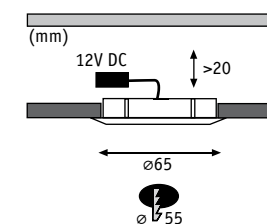

Edelstahl Acier inoxydable Edelstaal