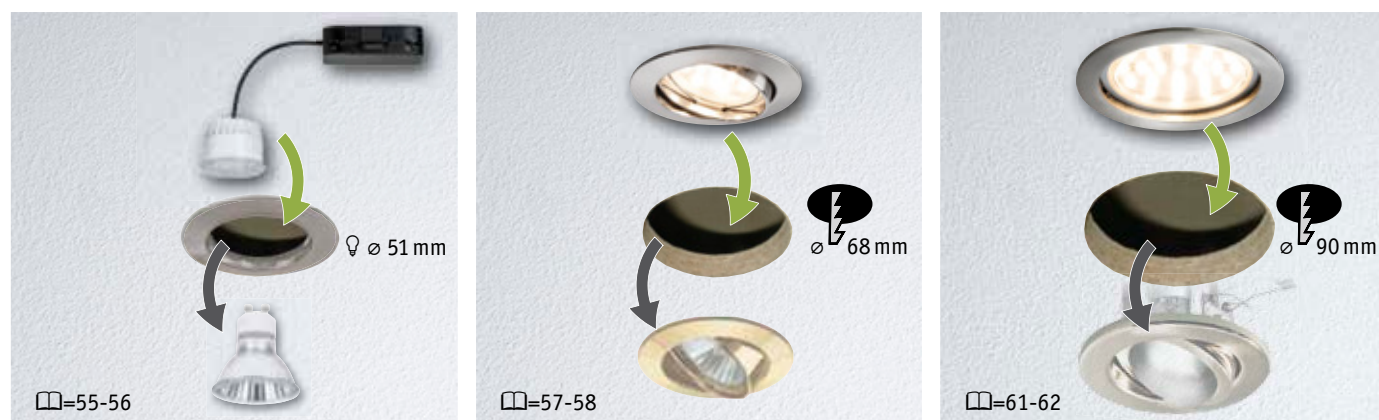

Premium Line LED 230V Coin 51mm

- Geringe Mindesteinbautiefe von nur 50 mm
- Mit Schutzglas
- Inkl. Anschlussbox mit Doppelschnellklemme zum Durchschleifen
- Faible profondeur d'encastrement: seulement 50 mm
- Avec verre de protection
- Boîte raccord avec double clip de fixation rapide pour la connexion du câble incluse
- Geringe minimale inbouwdiepte van slechts 50 mm
- Met beveiligingsglas
- Inclusief aansluitbox met dubbele snelklem voor aankoppeling van de kabel