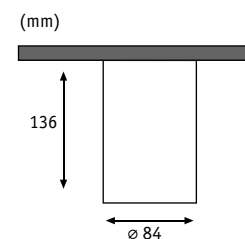

Premium Line Barrel Alu Alu Alu