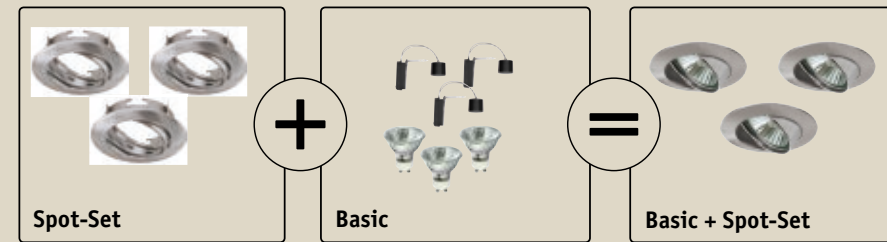

Kombinieren Sie selbst! Alles ist möglich!
Composez vous-même votre luminaire ! Tout est possible !
Combineer zelf! Alles is mogelijk!

Basic + Spot-Set
□□=357 Paulmann 2015