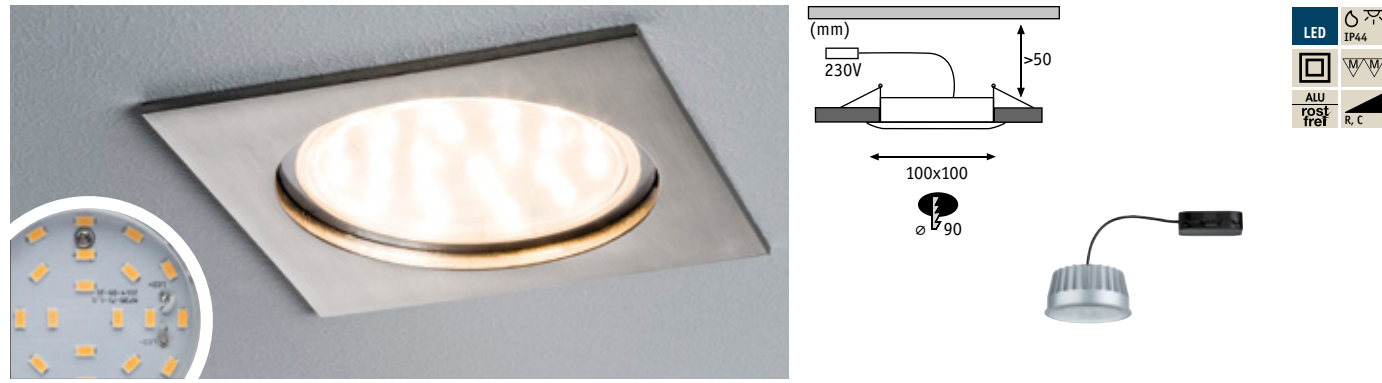

Premium Line LED 230V Coin 75mm Alu Zink Alu zinc Alu Zink

☞ Eisen gebürstet/Klar Acier brossé/Clair Staal geborsteld /Helder

incl. 1x14 W, A A-A
830 lm, 2700 K
☞ 110°

EAN4000870 927847
927.84 new

☞ Chrom/Klar Chrome/Clair Chrom/Helder

incl. 1x14 W, A A-A
830 lm, 2700 K
☞ 110°

EAN4000870 927854
927.85 new