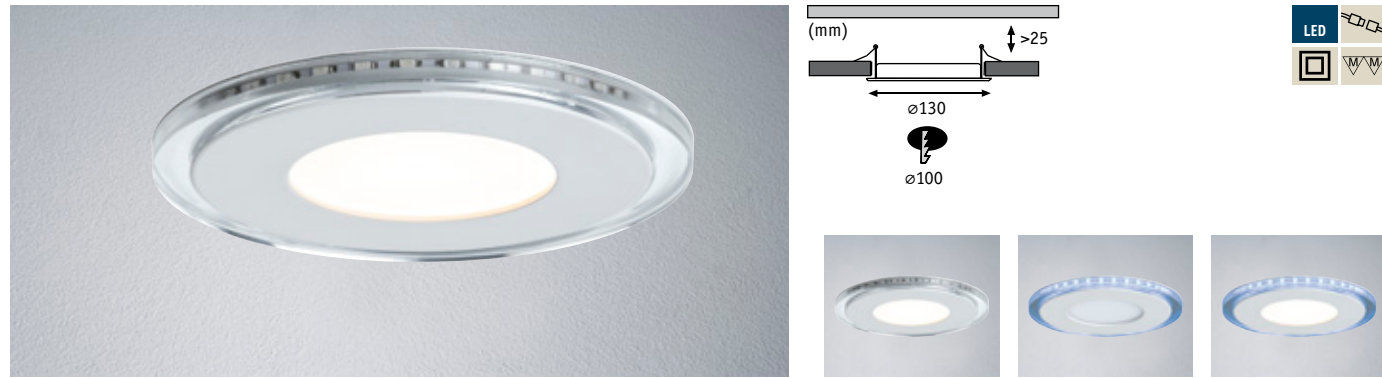

Premium Line Panel Metall/Glas Métal/Verre Metaal/Glas

- Blauer Lichteffect mit normalem Lichtschalter zuschaltbar
- Effet de lumière bleue, raccordable avec un interrupteur normal
- Blauw lichteffect met normale lichtschakelaar inschakelbaar

Wei/Klar Blanc/Clair Wit/Helder

incl. 2x7 W A++-A
2x226 lm, 2700 K

incl. 15 VA
EAN4000870 927960
927.96 new