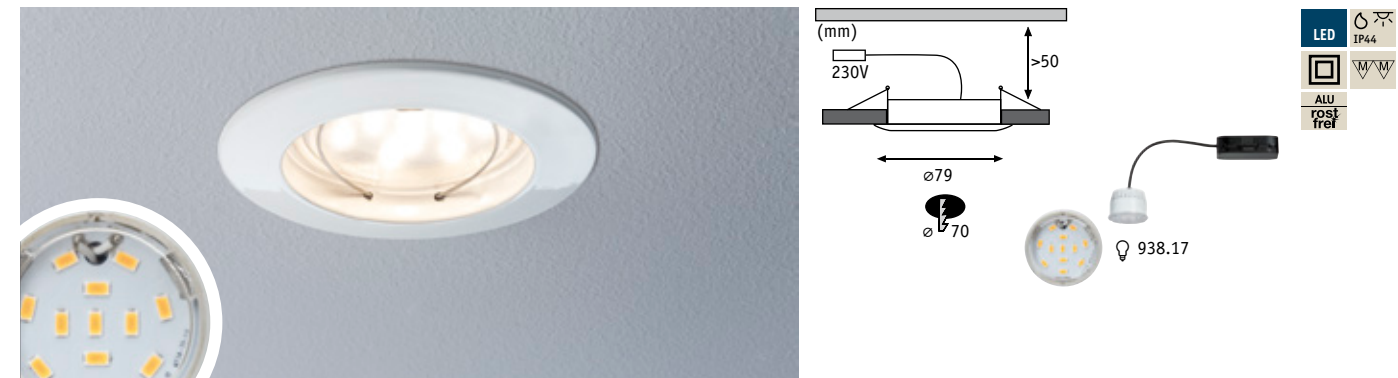

↳ Weiß/Alu structure Blanc/Alu structure Wit/Alu structure

incl. 4x1,6 W
4x25 lm, 2700 K

incl. 10 VA
EAN4000870 938072
938.07 **new**

Premium Line LED 230V Coin 51mm

- ▶ Geringe Mindesteinbautiefe von nur 50 mm
- ▶ Mit Schutzglas
- ▶ Inkl. Anschlussbox mit Doppelschnellklemme zum Durchschleifen
- ▶ Faible profondeur d'encastrement: seulement 50 mm
- ▶ Avec verre de protection
- ▶ Boîte raccord avec double clip de fixation rapide pour la connexion du câble incluse
- ▶ Geringe minimale inbouwdiepte van slechts 50 mm
- ▶ Met beveiligingsglas
- ▶ Inclusief aansluitbox met dubbele snelklem voor aankoppeling van de kabel