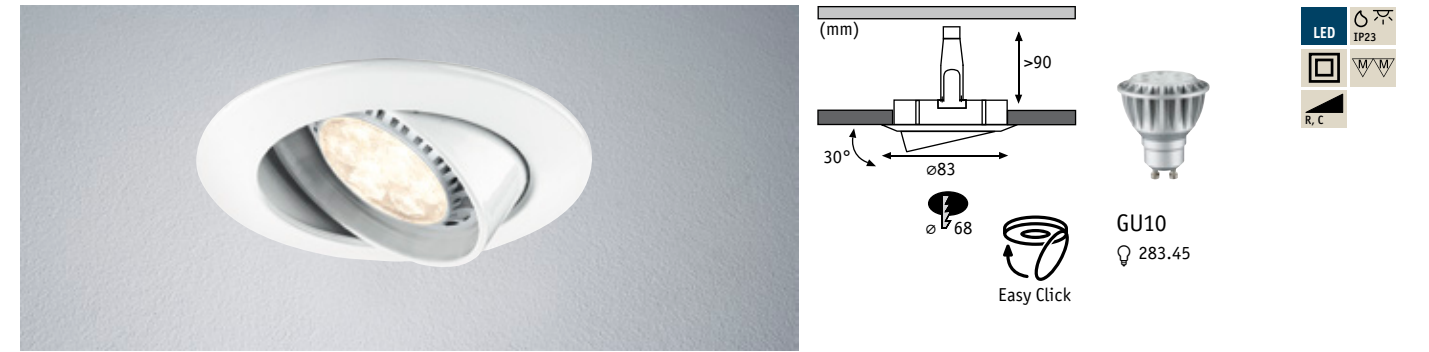

incl. 1x14 W, A A-A
830 lm, 2700 K
☞ 110°

EAN4000870 927847
927.84 new

☞ Chrom/Klar Chrome/Clair Chrom/Helder

incl. 1x14 W, A A-A
830 lm, 2700 K
☞ 110°

EAN4000870 927854
927.85 new

Premium Line Power LED 230V GU10 51mm Metall Métal Metaal