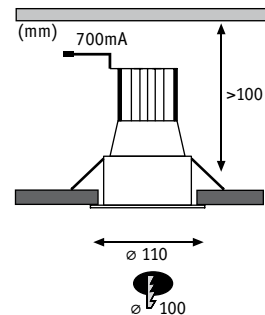

Premium Line Daz LED

Metall Métal Metaal

Weiß/Schwarz Blanc/Noir Wit/Zwart

incl. 3x5,6 W A++-A
3x460 lm, 2700 K
23°
incl. 30 VA
EAN4000870 927021
927.02 new

Premium Line Panel IP44

Alu Alu Alu

Alu gebürstet Alu brossé Alu geborsteld

incl. 1x6,5 W A++-A
500 lm, 2700 K

incl. 8 VA
EAN4000870 927205
927.20 new

Premium Line MiniPanel

Alu/Acryl Alu/Acryl Alu/Acryl

Weiß Blanc Wit

incl. 3x5 W A++-A
3x235 lm, 2700 K
112°
incl. 18 VA
EAN4000870 926925
926.92 new

Premium Line Panel

Alu Alu Alu

Weiß matt Blanc dépoli Wit mat

incl. 1x6,5 W A++-A
500 lm, 2700 K

incl. 8 VA
EAN4000870 927144
927.14 new

Alu gebürstet Alu brossé Alu geborsteld

incl. 1x6,5 W A++-A
500 lm, 2700 K

incl. 8 VA
EAN4000870 927151
927.15 new