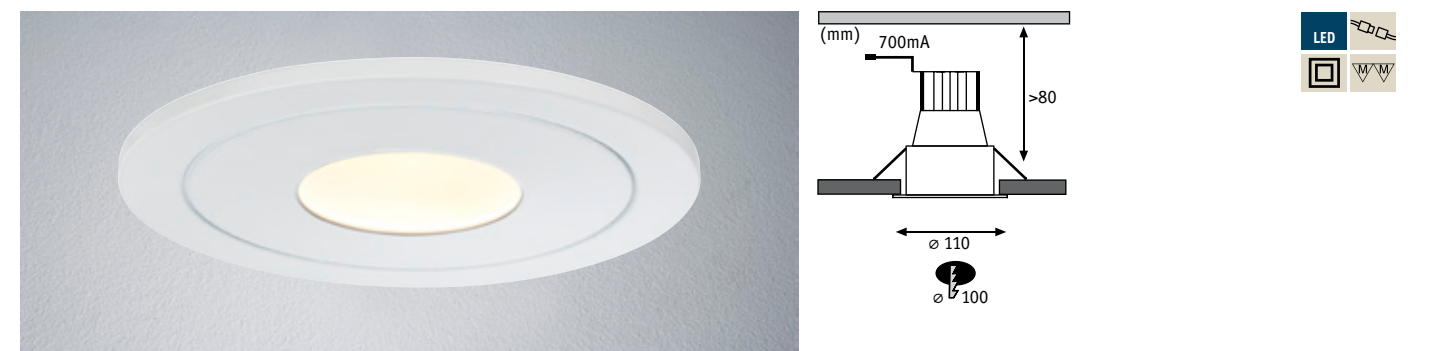

Premium Line Daz LED Metall Métal Metaal

☞ Weiß matt Blanc dépoli Wit mat

incl. 3x5,5 W, A A-A
3x456 lm, 2700 K
☞ 23°

incl. 30 VA
EAN4000870 926918
926.91 new