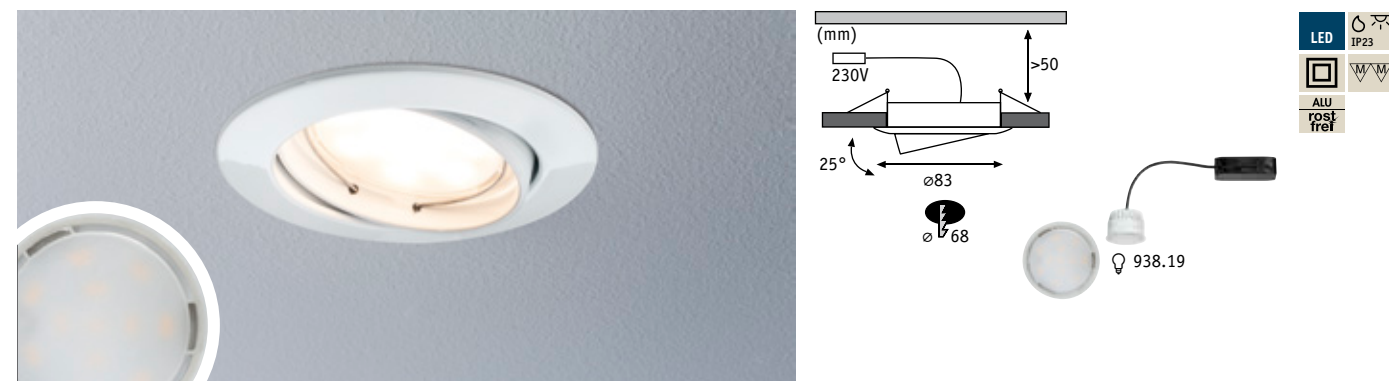

incl. 3x6,8 W, $\langle A^+ \rangle$ A++-A
3x430 lm, 2700 K
 110°

EAN4000870 927663
927.66 new

Premium Line LED 230V Coin 51mm Alu Zink Alu zinc Alu Zink

Wei matt/Satin Blanc dpoli/Satin Wit mat/Satijn