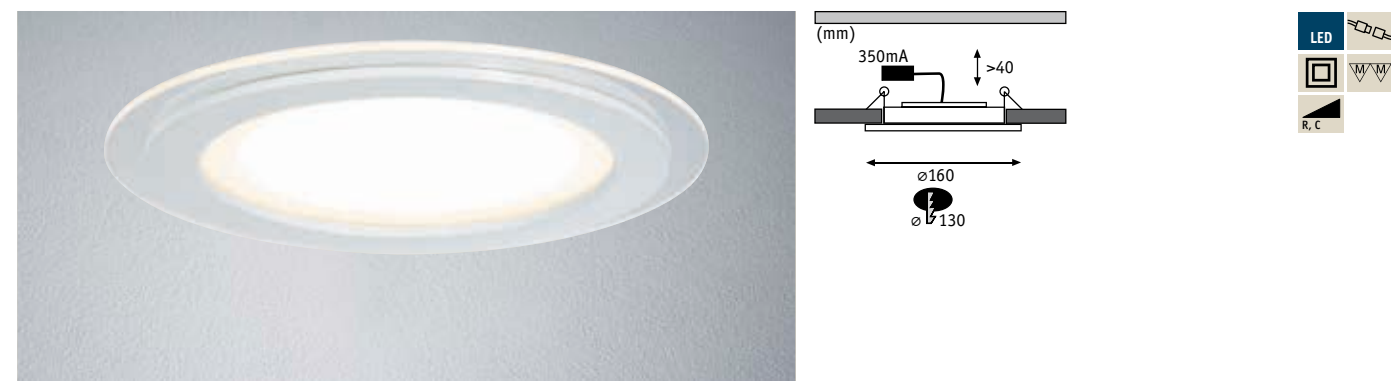

Premium Line DecoDot Metall/Glas Métal/Verre Metaal/Glas

Klar/Weiß Clair/Blanc Helder/Wit

incl. 2x7,5 W A++-A
2x550 lm, 2700 K
110°
incl. 18 VA
EAN4000870 927052
927.05 new