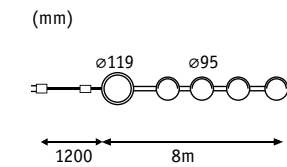

Special Line IP65 Connector Gummi Caoutchouc Rubber

Special Line IP65 Connector

max. 100 W
12 V
↔ 2 m
EAN4000870 938232
938.23 **new**

↳ Schwarz Gummi
↳ Noir Caoutchouc
↳ Zwart Rubber

Special Line IP65 Connector

max. 100 W
12 V
↔ 10 m
EAN4000870 938249
938.24 **new**

↳ Schwarz Gummi
↳ Noir Caoutchouc
↳ Zwart Rubber

Special Line StairLED Alu/Polycarbonat Alu/Polycarbonate Alu/Polycarbonaat

- Sehr einfache Montage durch selbstklebendes Flachbandkabel
- Inkl. 1,2 m Zuleitung mit Schalter und Stecker
- Direkte Trafоеinspeisung möglich
- Montage très simple grâce à un câble plat autocollant
- Câble d'alimentation 1,2 m inclus, avec interrupteur et fiche de prise de courant
- Alimentation directe du transformateur possible
- Zeer eenvoudige montage door zelfhechtende bandkabel
- Incl. 1,2 m toevoerleiding met schakelaar en stecker
- Directe transformatortoevoer mogelijk

↳ Weiß/Alu structure Blanc/Alu structure Wit/Alu structure

incl. 4x1,6 W
4x25 lm, 2700 K

incl. 10 VA
EAN4000870 938072
938.07 **new**