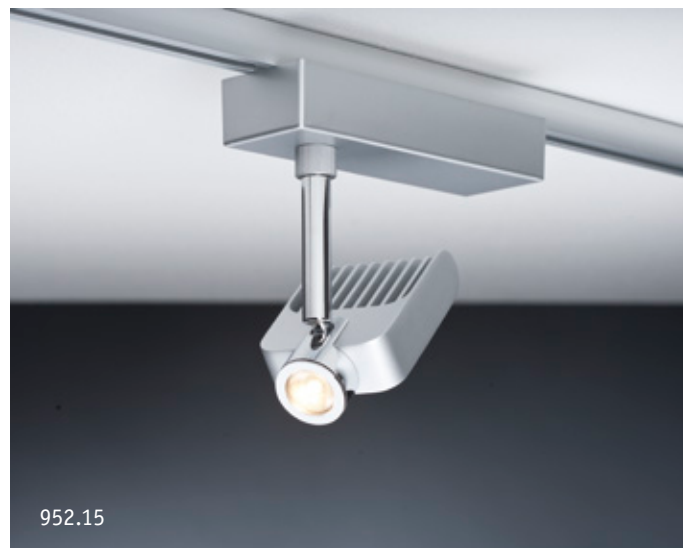

952.14

952.15