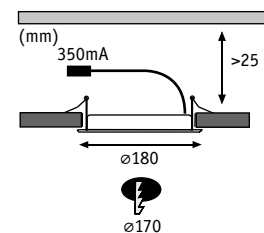

Premium Line Panel Alu Alu Alu