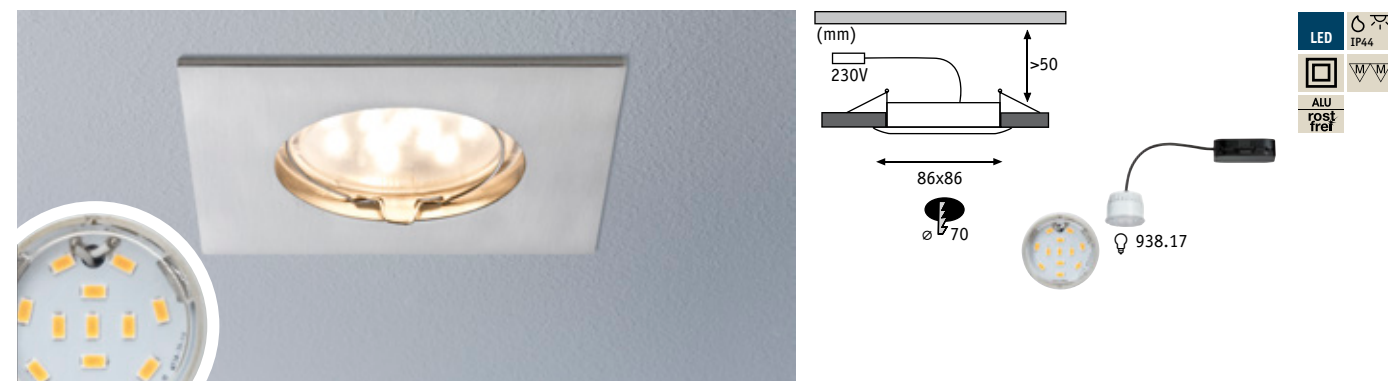

EAN4000870 927762
927.76 new

Premium Line LED 230V Coin 51mm Alu Zink Alu zinc Alu Zink

Wei matt/Klar Blanc dpoli/Clair Wit mat/Helder

incl. 3x6,8 W, $\langle A^+ \rangle A^{++-A}$
 3x430 lm, 2700 K
 110°