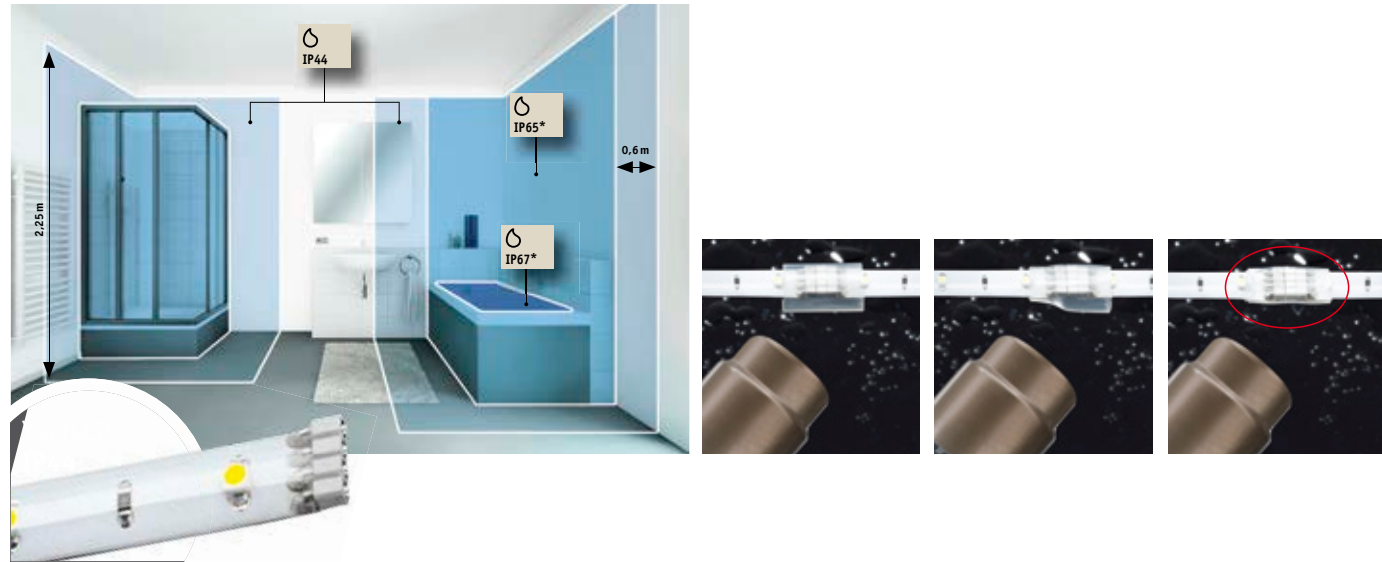

Basic Set Warm white 3m IP44

incl. 1x9,7W
600lm, 3000K
230/12V, 18VA
∅3mm ∅10,5mm ∅3m
EAN4000870 705100
705.10 **new**

∅ Weiß Kunststoff
∅ Blanc Matière plastique
∅ Wit Kunststof

Basic Set Daylight 3m IP44

incl. 1x9,7W
840lm, 6000K
230/12V, 18VA
∅3mm ∅10,5mm ∅3m
EAN4000870 705117
705.11 **new**

∅ Weiß Kunststoff
∅ Blanc Matière plastique
∅ Wit Kunststof

Basic Set RGB 3m IP44

incl. 1x28,8W
840lm
230/12V, 24VA
∅3mm ∅10,5mm ∅3m
EAN4000870 705124
705.12 **new**

∅ Schwarz Kunststoff
∅ Noir Matière plastique
∅ Zwart Kunststof