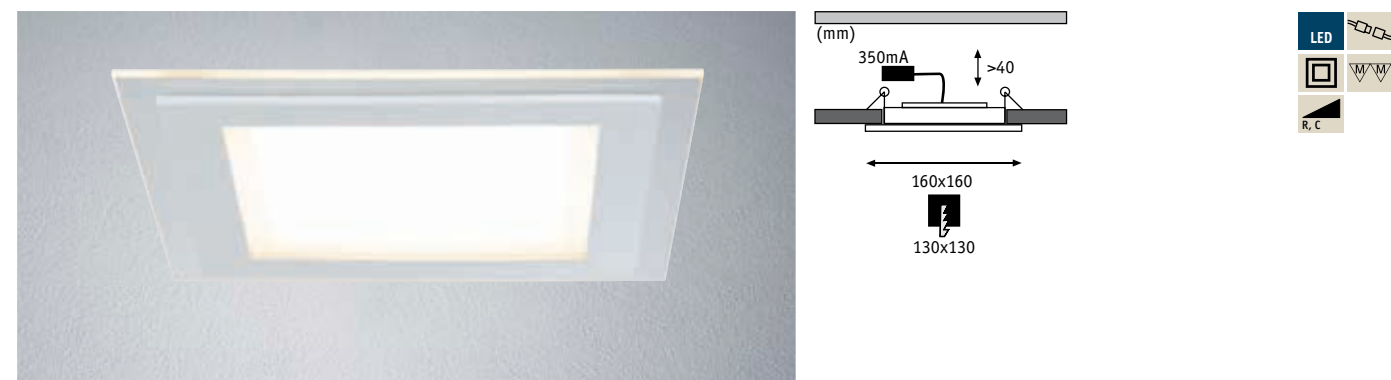

incl. 3x6 W A++-A
 3x450 lm, 2700 K
 113°
 incl. 18 VA
 EAN4000870 926543
926.54 new

Premium Line DecoDot Metall/Glas Métal/Verre Metaal/Glas

Klar/Weiß Clair/Blanc Helder/Wit

incl. 2x7,5 W A++-A
 2x550 lm, 2700 K
 110°
 incl. 18 VA
 EAN4000870 927052
927.05 new