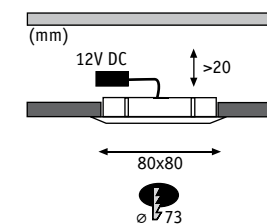

Satin/Alu Satin/Alu Satijn/Alu

incl. 3x5,5 W A++-A
3x420 lm, 2700 K
$\sphericalangle$ 127°
incl. --- 18 VA
EAN4000870 927045
927.04 new

Alu Alu Alu

incl. 1x4,5 W A A+-E
230 lm, 2700 K
$\sphericalangle$ 38°, 550 cd
EAN4000870 925805
925.80 new

- Lichtfarbe mit Touch-Schalter einstellbar
- Couleur de lumière réglable avec un interrupteur tactile
- Lichtkleur met touchschakelaar instelbaar

Alu matt Alu mat Alu mat

incl. 3x2,6 W A++-A
3x180 lm, 2700-6500 K
$\sphericalangle$ 100°
incl. --- 12 VA
EAN4000870 935606
935.60 new

on / off
Sensor

- Mit Näherungsschalter ein- und ausschaltbar
- S'allument et s'éteignent avec un interrupteur de proximité
- Met naderingsschakelaar in- en uitschakelbaar

Edelstahl Acier inoxydable Edelstaal

incl. 3x2,8 W A++-A
3x170 lm, 2700 K
$\sphericalangle$ 100°
incl. --- 12 VA
EAN4000870 935590
935.59 new

Edelstahl Acier inoxydable Edelstaal

incl. 3x3,6 W A++-A
3x180 lm, 2700 K
$\sphericalangle$ 75°
incl. --- 12 VA
EAN4000870 935583
935.58 new