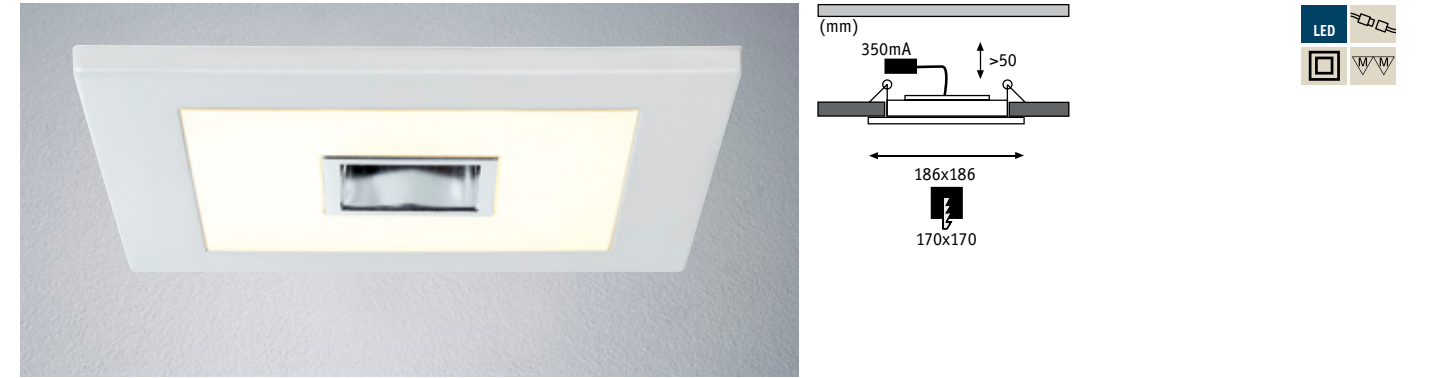

Premium Line Panel Metall/Glas Métal/Verre Metaal/Glas

- Blendfreier Spot und dekoratives flächiges Licht in einem
- Spot anti-éblouissement et éclairage décoratif diffus tout-en-un
- Verblindingsvrije spot en decoratief vlak licht in één