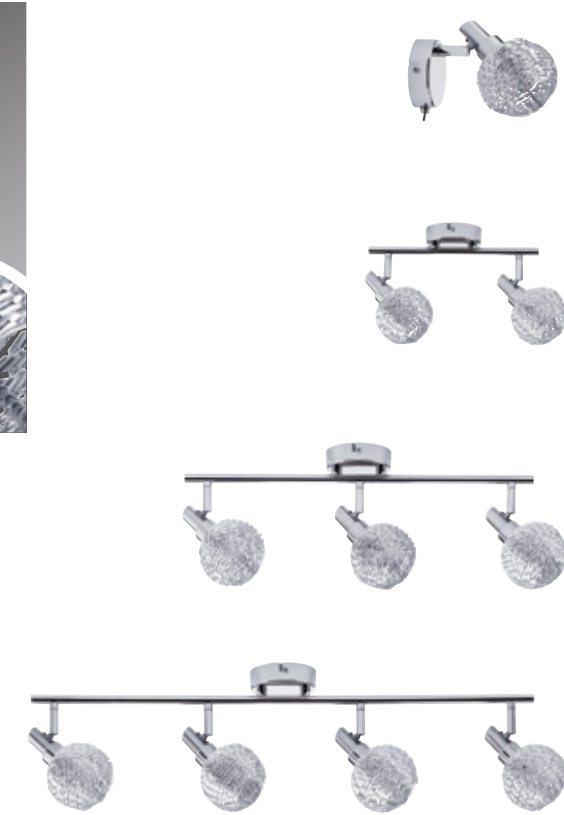

Curl D-E
incl. 1×42 W, G9, ☐ D ☐ Halogen
230V
625 lm, 2800 K
230 V
∅125 ∅133 ↗85 mm
EAN 4000870 604038
604.03 new

Curl D-E
incl. 2×42 W, G9, ☐ D ☐ Halogen
230V
2×625 lm, 2800 K
230 V
∅155 ⇔274 ↗94 mm
EAN 4000870 604045
604.04 new

Curl D-E
incl. 3×42 W, G9, ☐ D ☐ Halogen
230V
3×625 lm, 2800 K
230 V
∅155 ⇔486 ↗94 mm
EAN 4000870 604052
604.05 new

Curl D-E
incl. 4×42 W, G9, ☐ D ☐ Halogen
230V
4×625 lm, 2800 K
230 V
∅155 ⇔692 ↗94 mm
EAN 4000870 604069
604.06 new