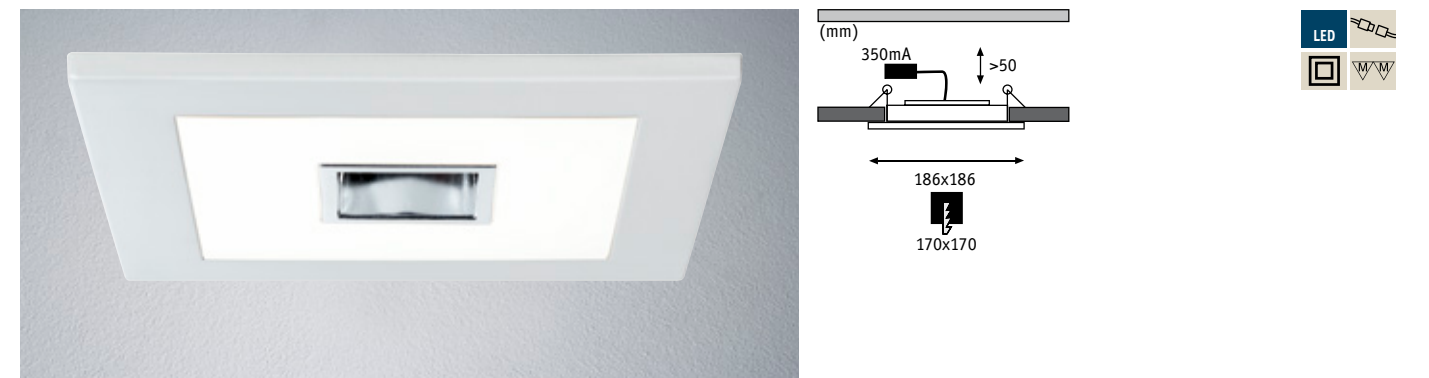

Premium Line Panel Metall/Glas Métal/Verre Metaal/Glas

- Blendfreier Spot und dekoratives flächiges Licht in einem
- Spot anti-éblouissement et éclairage décoratif diffus tout-en-un
- Verblindingsvrije spot en decoratief vlak licht in één