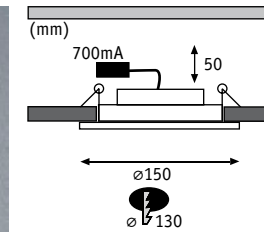

Premium Line Dot Alu/Glas Alu/Glas Alu/Glas