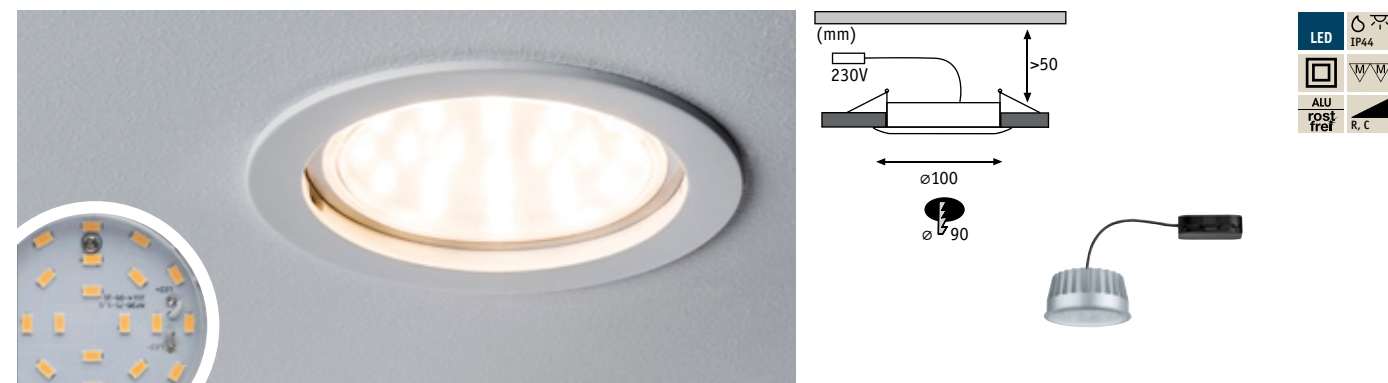

Premium Line LED 230V Coin 75mm Alu Zink Alu zinc Alu Zink

Weiß matt/Klar Blanc dépoli/Clair Wit mat/Helder
incl. 1×14 W, A A+-A
830 lm, 2700 K
< 110°
EAN4000870 927816
927.81 new

Eisen gebürstet/Klar Acier brossé/Clair Staal geborsteld /Helder
incl. 1×14 W, A A+-A
830 lm, 2700 K
< 110°
EAN4000870 927823
927.82 new

Chrom/Klar Chrome/Clair Chroom/Helder
incl. 1×14 W, A A+-A
830 lm, 2700 K
< 110°
EAN4000870 927830
927.83 new