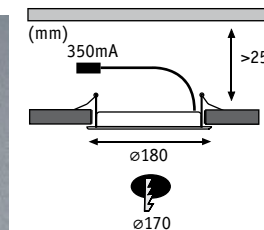

Premium Line Daz LED

Metall Métal Metaal

Weiß/Schwarz Blanc/Noir Wit/Zwart

incl. 3x5,6 W A++-A
3x460 lm, 2700 K
23°
incl. 30 VA
EAN4000870 927021
927.02 new

Premium Line Panel IP44

Alu Alu Alu

Alu gebürstet Alu brossé Alu geborsteld

incl. 1x6,5 W A++-A
500 lm, 2700 K

incl. 8 VA
EAN4000870 927205
927.20 new

Premium Line MiniPanel

Alu/Acryl Alu/Acryl Alu/Acryl

Weiß Blanc Wit

incl. 3x5 W A++-A
3x235 lm, 2700 K
112°
incl. 18 VA
EAN4000870 926925
926.92 new

Premium Line Panel

Alu Alu Alu

Weiß matt Blanc dépoli Wit mat

incl. 1x6,5 W A++-A
500 lm, 2700 K

incl. 8 VA
EAN4000870 927144
927.14 new

Alu gebürstet Alu brossé Alu geborsteld

incl. 1x6,5 W A++-A
500 lm, 2700 K

incl. 8 VA
EAN4000870 927151
927.15 new