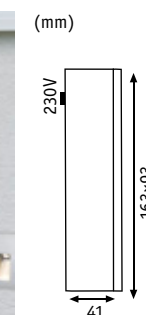

LED IP44
ALU rostfrei

Special Line Slot LED

Alu Alu Alu

- Betrieb direkt mit 230 V
- Fonctionnement direct avec 230 V
- Rechtstreeks bedrijf met 230 V

Alu matt Alu mat Alu mat

WeiB matt Blanc dépoli Wit mat