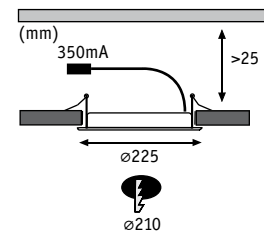

Premium Line Panel dimmable Alu Alu Alu