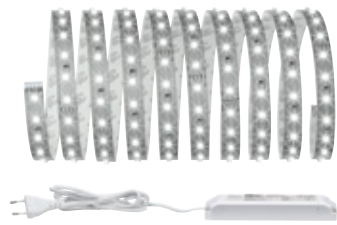

Basic Set Daylight 3m expanded 6,2 m

incl. 1x17 W
1650 lm, 6500 K
230/24 V, 36 VA
⌀3 mm ⌀12,5 mm ⇄3 m
EAN4000870 705803
705.80 **new**

A++-A