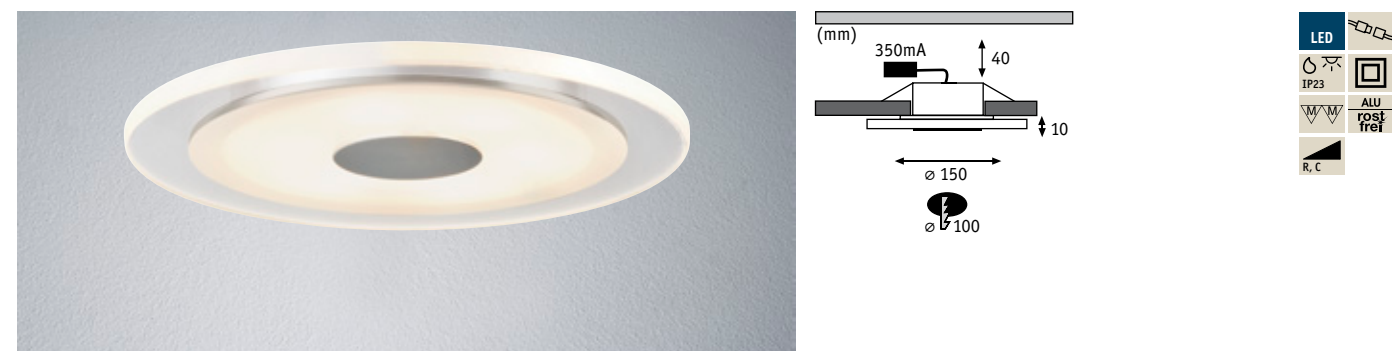

incl. 3x8 W A++-A
 3x520 lm, 2700 K
 98°
 incl. 36 VA
 EAN4000870 926963
926.96 new

Premium Line Whirl dimmable LED Alu/Acryl Alu/Acryl Alu/Acryl

Alu gedreht/Satin Alu tourné/Satin Uit alu gedraaid/Satijn