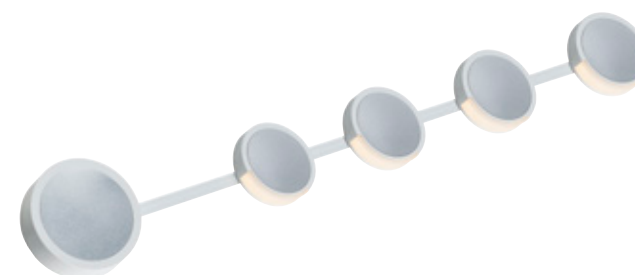

incl. 4x1,6 W
4x25 lm, 2700 K

incl. 10 VA
EAN4000870 938072
938.07 **new**