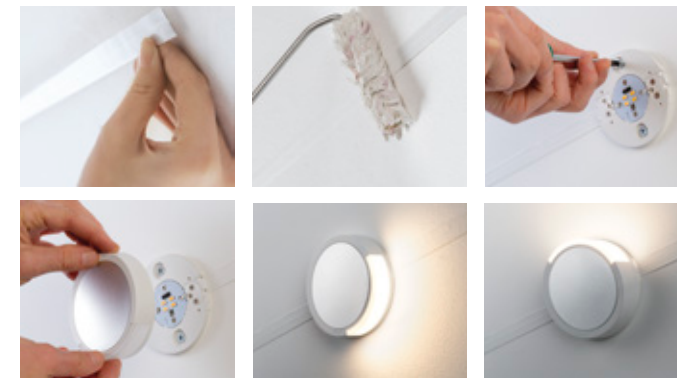

↳ Schwarz Gummi
↳ Noir Caoutchouc
↳ Zwart Rubber

Special Line StairLED Alu/Polycarbonat Alu/Polycarbonate Alu/Polycarbonaat

- ▶ Sehr einfache Montage durch selbstklebendes Flachbandkabel
- ▶ Inkl. 1,2 m Zuleitung mit Schalter und Stecker
- ▶ Direkte Trafоеinspeisung möglich
- ▶ Montage très simple grâce à un câble plat autocollant
- ▶ Câble d'alimentation 1,2 m inclus, avec interrupteur et fiche de prise de courant
- ▶ Alimentation directe du transformateur possible
- ▶ Zeer eenvoudige montage door zelfhechtende bandkabel
- ▶ Incl. 1,2 m toevoerleiding met schakelaar en stecker
- ▶ Directe transformatortoevoer mogelijk