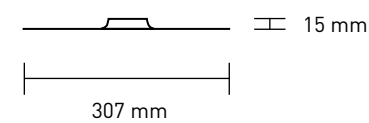

PLUMEN DROP HAT LAMPENSCHIRM

Pflegehinweis:
Zum Reinigen der PLUMEN Lampenschirme verwenden Sie ein weiches, leicht angefeuchtetes Tuch.

PRODUKTLEISTUNG

Kompatibilität ausschließlich für die Verwendung mit PLUMEN Leuchtmitteln (Energieeffizienzklasse A) geeignet	Maximale Leistung 11 Watt			
PRODUKTBESCHREIBUNG				
Designer HULGER	Jahr des Designs 2015	Durchmesser Lampenschirm 307 mm x 15 mm	Gewicht 700 g	Material Metall
Abmessung der Verpackung 312 mm x 312 mm x 23 mm	Farben schwarz weiß messing kupfer chrom	Artikelnummer 1307050101 1307051101 1307051601 1307051301 1307051501	EAN 5060282521162 5060282521179 5060282521186 5060282521209 5060282521193