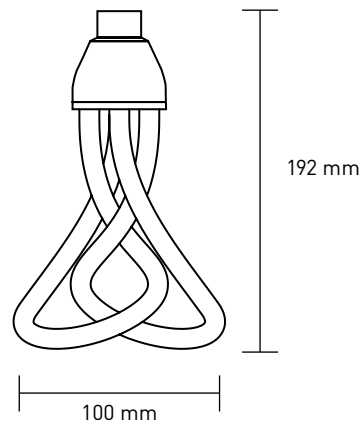

PLUMEN 001 ORIGINAL ENERGIESPARLEUCHTMITTEL

PRODUKTLEISTUNG

Lichtfarbe	warmweiß (2.700 K)
Stromverbrauch	11 Watt ≈ 57 W Glühbirne
Lichtstrom	695 Lumen
Haltbarkeit	8.000 h
Dimmbar	Nein
Anzahl der Schaltzyklen	> 10.000
Anlaufzeit	< 30 s
Leistungsfaktor	> 0,59
Lampenlichtstromerhalt	80 % nach 6.000 h
Farbwiedergabe	> 80

Energieeffizienzklasse **A**

PRODUKTBESCHREIBUNG

Designer	HULGER + Samuel Wilkinson
Jahr des Designs	2010
Abmessungen	192 mm x 100 mm x 91 mm
Abmessung der Verpackung	200 mm x 105 mm x 100 mm
Material	Glas, Kunststoff
Farbe	-
Fassung/Socket	E27 Screw 230v E26 Screw 120v B22 Bayonet 230v
Artikelnummer	E27 1201011101 E26 1201011103 B22 1201011102
EAN	E27 5707823545422 E26 5707823547396 B22 5707823546498