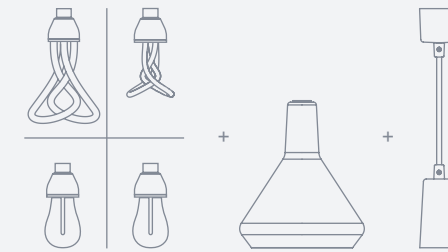

Der PLUMEN DROP TOP ist ein Lampenschirm aus mundgeblasenem Glas und nur kombinierbar mit PLUMEN DROP CAP und PLUMEN Leuchtmitteln.

Durch das Glas wird die Form des Leuchtmittels hervorgehoben, wobei das Licht trotzdem nach unten strahlt.

Abbildung LEUCHTE DROP TOP 001 || S. 11

LEUCHTE DROP TOP

bestehend aus PLUMEN Leuchtmittel, Lampenschirm PLUMEN DROP TOP und Zuleitung PLUMEN DROP CAP

Abbildung LEUCHTE DROP TOP 001

Artikel LEUCHTE DROP TOP 001