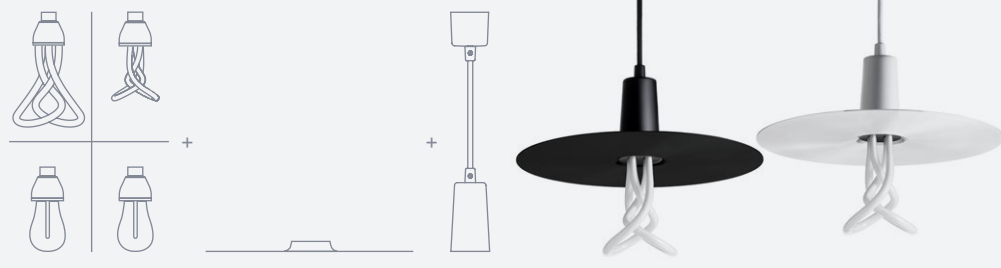

PLUMEN 001 ORIGINAL ist das erste Design-Energiesparleuchtmittel der Welt. Das dynamisch geformte Leuchtmittel steht im starken Kontrast zu herkömmlichen Produkten. PLUMEN 001 ORIGINAL ist ein eigenständiges Dekorationselement und zusätzlich ein effizienter Energiesparer. Im Vergleich zu einer herkömmlichen Glühbirne verbraucht das Leuchtmittel 001 etwa 80% weniger Energie bei einer achtmal längeren Lebensdauer.

Artikel **PLUMEN DROP HAT**
Lampenschirm
Farbig
(nur Schirm)

UVP €44,95

Produktdetails Technische Daten
siehe S. 17

Durchmesser 30 cm

Material Metall

Farben Schwarz matt
 Weiß glänzend

Nur kombinierbar mit DROP CAP.

LEUCHE DROP HAT

bestehend aus PLUMEN Leuchtmittel,
Lampenschirm PLUMEN DROP HAT und
Zuleitung PLUMEN DROP CAP

Artikel LEUCHE DROP HAT 001

bestehend aus
PLUMEN 001 ORIGINAL (E27)
Lampenschirm DROP HAT
Zuleitung DROP CAP