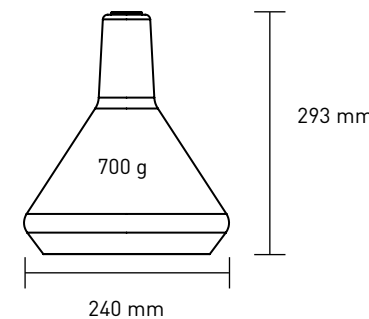

PLUMEN DROP TOP LAMPENSCHIRM

Pflegehinweis:
Zum Reinigen der PLUMEN Lampenschirme verwenden Sie ein weiches, leicht angefeuchtetes Tuch.

PRODUKTLEISTUNG

Kompatibilität ausschließlich für die Verwendung mit PLUMEN Leuchtmitteln (Energieeffizienzklasse A) geeignet	Maximale Leistung 11 Watt			
PRODUKTBESCHREIBUNG				
Designer HULGER	Jahr des Designs 2014	Durchmesser Lampenschirm 240 mm	Gewicht 700 g	Material Glas, Kunststoff
Abmessung der Verpackung 310 mm x 270 mm x 250 mm	Farben schwarz weiß bernstein	Artikelnummer 1407010101 1407011101 1407011401	EAN 5060282520431 5060282520448 5060282520455	

PLUMEN DROP HAT LAMPENSCHIRM

Pflegehinweis:
Zum Reinigen der PLUMEN Lampenschirme verwenden Sie ein weiches, leicht angefeuchtetes Tuch.

PRODUKTLEISTUNG

Kompatibilität ausschließlich für die Verwendung mit PLUMEN Leuchtmitteln (Energieeffizienzklasse A) geeignet	Maximale Leistung 11 Watt			
PRODUKTBESCHREIBUNG				
Designer HULGER	Jahr des Designs 2015	Durchmesser Lampenschirm 307 mm x 15 mm	Gewicht 700 g	Material Metall
Abmessung der Verpackung 312 mm x 312 mm x 23 mm	Farben schwarz weiß messing kupfer chrom	Artikelnummer 1307050101 1307051101 1307051601 1307051301 1307051501	EAN 5060282521162 5060282521179 5060282521186 5060282521209 5060282521193