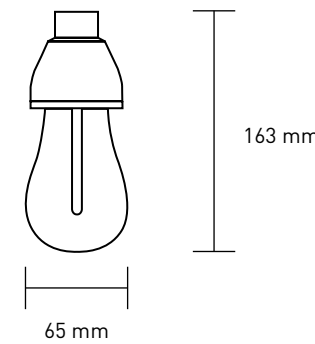

PLUMEN 002 ORIGINAL & LED ENERGIESPARLEUCHTMITTEL

PRODUKTLEISTUNG

	ORIGINAL	LED
Lichtfarbe	warmweiß (2.500 K)	
Stromverbrauch	6 Watt	5 Watt ≈ 26 W Glühbirne
Lichtstrom	245 Lumen	
Haltbarkeit	8.000 h	10.000 h
Dimmbar	Nein	Ja
Anzahl der Schaltzyklen	> 30.000	
Anlaufzeit	60 % in weniger als 30 s	sofortiges Licht
Leistungsfaktor	> 0,55	> 0,9
Lampenlichtstromerhalt	70 % nach 6.000 h	
Farbwiedergabe	> 80	

Energieeffizienzklasse **A**

PRODUKTBESCHREIBUNG

Designer	HULGER	
Jahr des Designs	2014	
Abmessungen	163 mm x 65 mm	
Abmessung der Verpackung	165 mm x 80 mm x 70 mm	
Material	Glas, Kunststoff	
Farbe	-	
Fassung/Socket	E27 Screw 230v E26 Screw 120v B22 Bayonet 230v	E27 Screw 230v E26 Screw 120v B22 Bayonet 230v
Artikelnummer	E27 1201020601 E26 1201020603 B22 1201020602	E27 1201020601 E26 1201020603 B22 1201020602
EAN	E27 5707823559115 E26 5707823559153 B22 5707823559139	E27 5707823559115 E26 5707823559153 B22 5707823559139