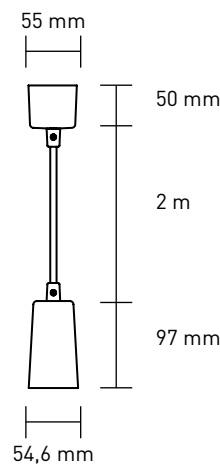

PLUMEN DROP CAP ZULEITUNG MIT FASSUNG E27

PRODUKTLEISTUNG

Kompatibilität ausschließlich für die Verwendung mit PLUMEN Leuchtmitteln (Energieeffizienzklasse A) geeignet	Maximale Leistung 11 Watt	Energieeffizienzklasse A		
PRODUKTBESCHREIBUNG				
Designer HULGER	Jahr des Designs 2011	Kabellänge 2 m	Abmessungen 90 mm x 50 mm	Abmessung Baldachin 65 mm x 55 mm
Abmessung der Verpackung 200 mm x 105 mm x 100 mm	Material Metall und Textilkabel	Farben schwarz weiß kupfer chrom messing	Artikelnummer 1302020101 1302021101 1302021301 1302021501 1302021601	EAN 5060282520066 5060282520080 5060282520127 5060282520516 5060282520882