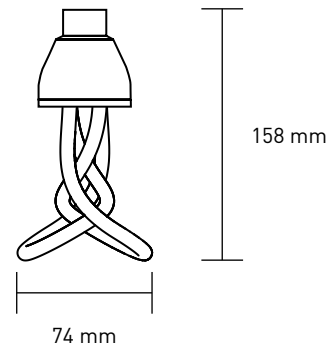

PLUMEN 001 BABY ORIGINAL ENERGIESPARLEUCHTMITTEL

PRODUKTLEISTUNG

Lichtfarbe	warmweiß (2.700 K)
Stromverbrauch	9 Watt ≈ 45 W Glühbirne
Lichtstrom	505 Lumen
Haltbarkeit	8.000 h
Dimmbar	Nein
Anzahl der Schaltzyklen	> 10.000
Anlaufzeit	< 30 s
Leistungsfaktor	> 0,57
Lampenlichtstromerhalt	70 % nach 6.000 h
Farbwiedergabe	> 80

Energieeffizienzklasse **A**

PRODUKTBESCHREIBUNG

Designer	HULGER + Samuel Wilkinson
Jahr des Designs	2012
Abmessungen	158 mm x 74 mm x 70 mm
Abmessung der Verpackung	165 mm x 80 mm x 77 mm
Material	Glas, Kunststoff
Farbe	-
Fassung/Socket	E27 Screw 230v E26 Screw 120v B22 Bayonet 230v
Artikelnummer	E27 1201010901 E26 1201010903 B22 1201010902
EAN	E27 5707823553076 E26 5707823554479 B22 5707823553090