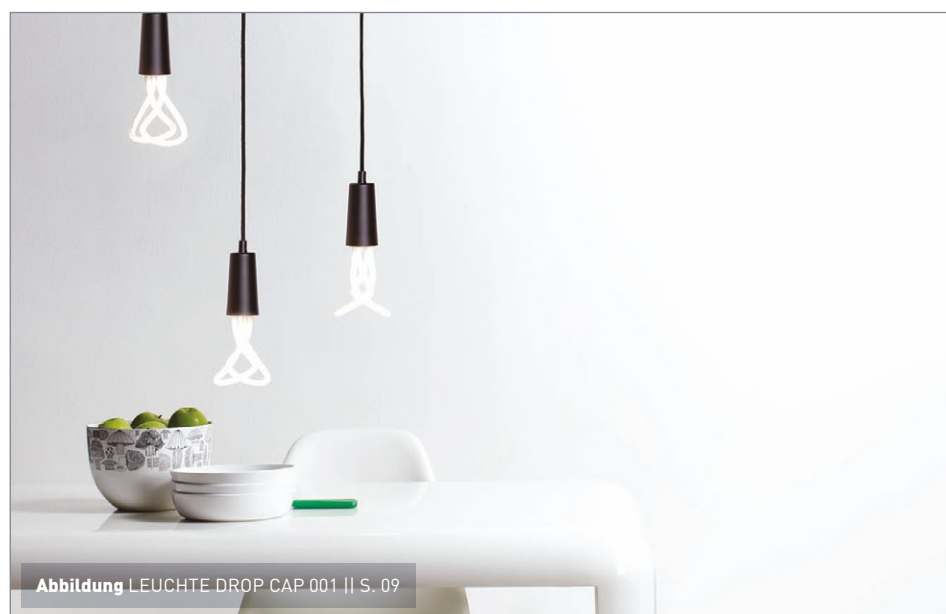

PLUMEN

DESIGNER LOW ENERGY LIGHTING

DEUTSCHLAND 2015/16

A PRODUCT BY HULGER

hulger

PLUMEN

LEUCHTMITTEL	
PLUMEN 001 ORIGINAL	04
PLUMEN 001 BABY ORIGINAL	05
PLUMEN 002 ORIGINAL	06
PLUMEN 002 LED ORIGINAL	07
ZULEITUNG	
PLUMEN DROP CAP	08
LAMPENSCHIRME	
PLUMEN DROP TOP	10
PLUMEN DROP HAT	12-13
LEUCHTEN	
DROP CAP	09
DROP TOP	11
DROP HAT	12-13
TECHNISCHE DATEN	16-17
KONTAKT	18

PLUMEN 001 ORIGINAL ist das erste Design-Energiesparleuchtmittel der Welt. Das dynamisch geformte Leuchtmittel steht im starken Kontrast zu herkömmlichen Produkten. PLUMEN 001 ORIGINAL ist ein eigenständiges Dekorationselement und zusätzlich ein effizienter Energiesparer. Im Vergleich zu einer herkömmlichen Glühbirne verbraucht das Leuchtmittel 001 etwa 80% weniger Energie bei einer achtmal längeren Lebensdauer.