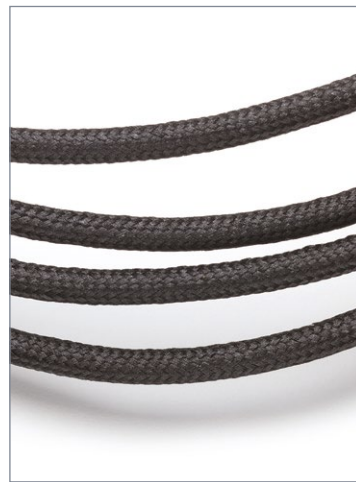

Artikel **PLUMEN DROP CAP**
Farbig
(Baldachin, Zuleitung,
Fassung)

UVP €34,95

Produktdetails Technische Daten
siehe S. 16

Kabellänge 2 Meter

Fassung E27

Material Metall

Farben ☒ Schwarz matt
☐ Weiß glänzend

Artikel **PLUMEN DROP CAP**
Metallisiert
(Baldachin, Zuleitung,
Fassung)

UVP €44,95

Produktdetails Technische Daten
siehe S. 16

Kabellänge 2 Meter

Fassung E27

Material Metall

Farben ☒ Kupfer glänzend
☒ Chrom glänzend
☒ Messing gebürstet