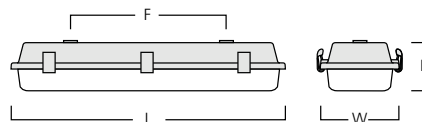

Abmessungen (mm)

Abmessungen (mm) Gewicht (Kg)

Model T8	Model T5	L	W	H	F	Clips	Kg
1 x 18W	1x14/24W	702	102	108	500	6	1.9
1 x 36W	1x28W	1312	102	108	800	8	2.8
1 x 58W	1x35/49W	1612	102	108	1100	10	3.7
2 x 18W	2x14/24W	702	172	108	500	6	1.9
2 x 36W	1x54W /2x28W	1312	172	108	800	8	2.8
2 x 58W	1x80W / 2x35/49W	1612	172	108	1100	10	3.7