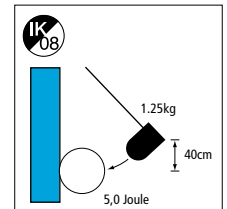

Hydroproof PC

Zubehör

Art. Nr.:	Artikelbezeichnung
0045276	HP 2 Edelstahl Abhänge-Clipse 1-Flammig (2X)
0045277	HP 2 Edelstahl Abhänge-Clipse 2-Flammig (2X)
0045278	HP 2 Edelstahl-Clipse (x10)
0045279	HP 2 Dicht- / Unterlegscheiben Set
0045280	HP 2 Blindstopfen IP 67 (x5)
0045281	HP 2 DV 1x58 - 2x49W 5x1,5mm²
0045282	HP 2 DV 36/28/54W 5x2,5mm²
0045283	HP 2 DV 58/35/49/80W 5x2,5mm²

Art. Nr.:	Artikelbezeichnung
PC diffuser	
0045296	HP 2 Diffuser 1x18/14/24W PC
0045297	HP 2 Diffuser 1x36/28W PC
0045298	HP 2 Diffuser 1x58/35/49W PC
0045299	HP 2 Diffuser 2x18/14/24W PC
0045300	HP 2 Diffuser 2x36/28W-1x54W PC PC
0045301	HP 2 Diffuser 2x58/35/49W - 1x80W PC