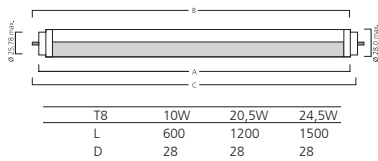

ToLEDo Tube G13

EEK

SL

VPE

Beschreibung	Lichtfarbe		Bruttopreis (€)
	840	865	
ToLEDo Tube G13 600mm 9,5W WS	0027096 850lm	0027120 900lm	17,27
ToLEDo Tube G13 1200mm 18W WS	0027097 1600lm	0027121 1800lm	22,73
ToLEDo Tube G13 1500mm 26W WS	0027098 2400lm	0027122 2700lm	34,36

Produkteigenschaften

- Kunststoffkonstruktion mit drehbaren Endkappen zum Einstellen der Lichtrichtung
- Effizienz von bis zu 103lm/W
- 40.000 Stunden Lebensdauer