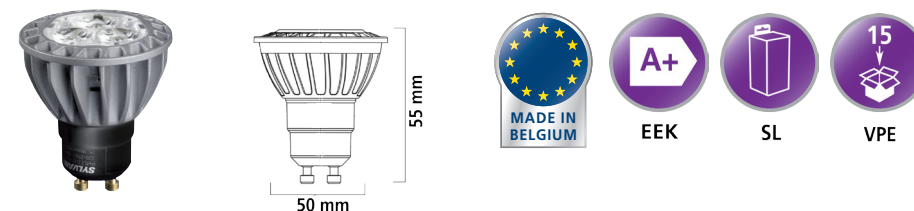

RefLED Superia ES50 GU10

Beschreibung	Lichtfarbe			Bruttopreis (€)
	827	830	840	
RefLED Superia ES50 GU10 7,0W 460lm 25°	026308 1800cd	026311 1800cd	026313 1800cd	18,57
RefLED Superia ES50 GU10 7,0W 460lm 40°	026310 900cd	026312 900cd	026314 900cd	18,57

Produkteigenschaften

- Ideal für Schienenstrahler, Aufbauleuchten oder Downlights
- Mit 460lm ein echter 50W Halogen-Ersatz
- 25.000 Stunden Lebensdauer