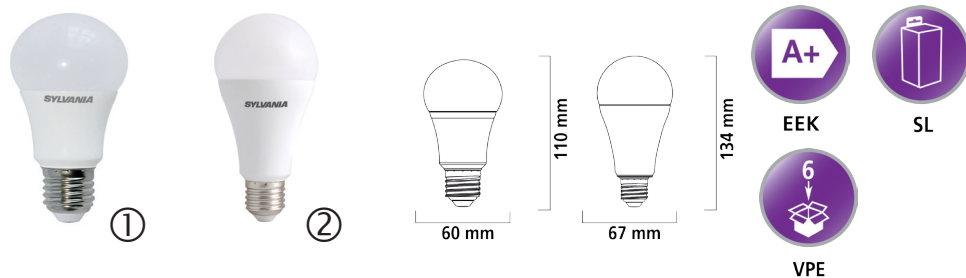

ToLEDo AGL A60/A67 E27

Beschreibung	Lichtfarbe		Bruttopreis (€)
	827	840	
ToLEDo AGL A60 E27 6,5W 470lm WS - Abb. 1	0026670	-	7,80
ToLEDo AGL A60 E27 8,5W 806lm WS - Abb. 1	0026672	0026668	9,80
ToLEDo AGL A67 E27 11,5W 1055lm WS - Abb. 2	0026682	-	12,40

DIMMBAR

Beschreibung	Lichtfarbe	Bruttopreis (€)
	827	
ToLEDo AGL A60 E27 9,5W 806lm WS dim - Abb. 1	0026676	11,00
ToLEDo AGL A67 E27 12,5W 1055lm WS dim - Abb. 2	0026683	13,40

Produkteigenschaften

- Idealer Ersatz von Glühlampen der Leistungsstufen 40W, 60W und 75W
- Lichtverteilung von 220°
- 25.000 Stunden bzw. 15.000 Stunden (dimmbar) mittlere Lebensdauer