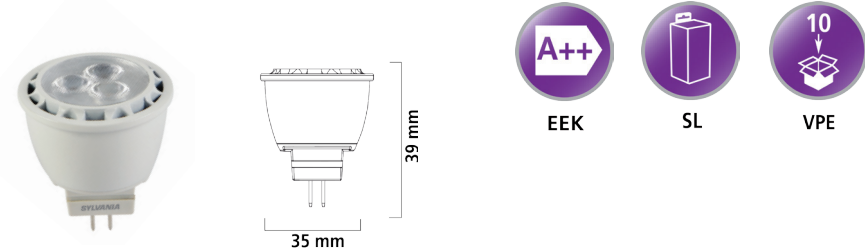

RefLED MR11 GU4

Beschreibung	Lichtfarbe 830	Bruttopreis (€)
RefLED MR11 GU4 3,5W 185lm 30°	0026409 550cd	6,00