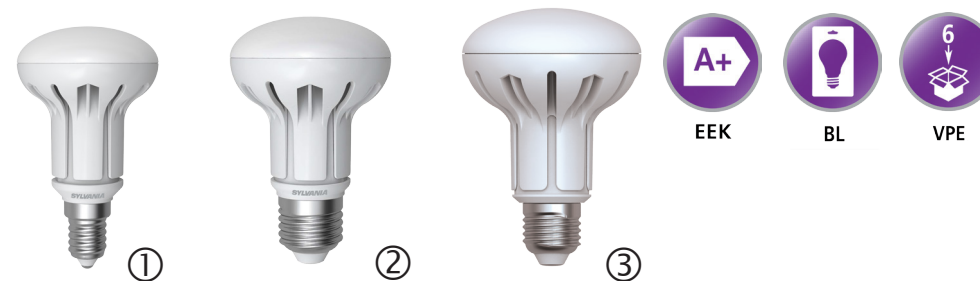

RefLED R50 E14/R63 E27/R80 E27

Beschreibung	Lichtfarbe	Bruttopreis (€)
	830	
RefLED R50 E14 6,0W 510lm - Abb. 1	0026688	10,18
RefLED R63 E27 10,0W 850lm - Abb. 2	0026690	14,36
RefLED R80 E27 12,0W 1000lm - Abb. 3	0026691	18,55