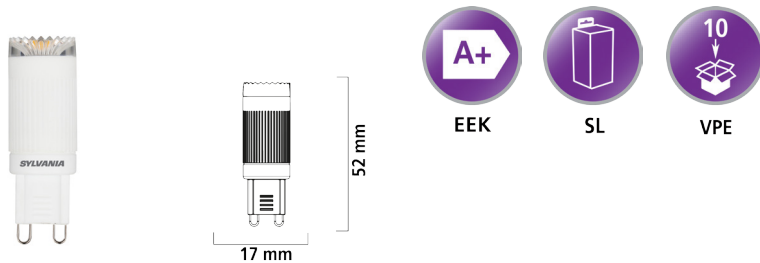

ToLEDo G9

Beschreibung	Oberfläche	Bruttopreis (€)
	satiert	
ToLEDo G9 3W 200lm 827 WS SL	0026506	7,00

Produkteigenschaften

- 1:1 Ersatz für Normaltyp
- Sehr gute Lichtverteilung
- 15.000 Stunden mittlere Lebensdauer