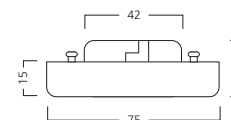

ToLEDo Micro-Lynx LED GX53

EEK
250/260lm