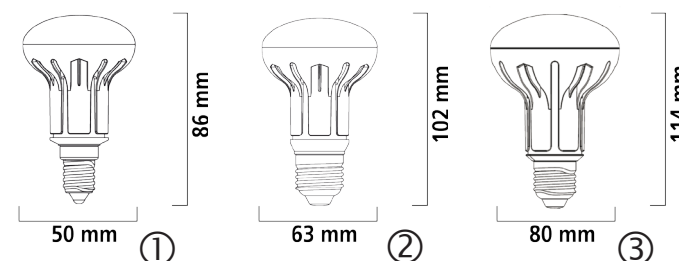

Produkteigenschaften

- Ideal für das Hotel- und Gaststättengewerbe sowie für den Retail Bereich und den Privatgebrauch
- Ausstrahlungsbereich von 110° sorgt für einen weiten Lichtkegel
- 30.000 Stunden Lebensdauer