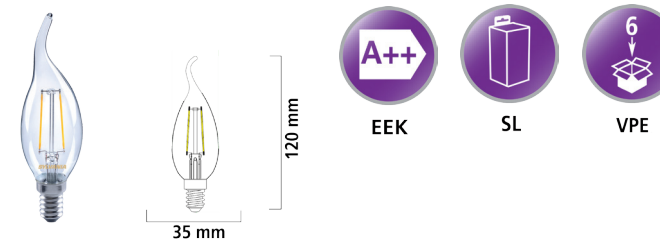

ToLEDo Retro Kerze Windstoß E14

Beschreibung	Sockel	Bruttopreis (€)
	E14	
ToLEDo Retro Kerze Windstoß 2,5W 250lm KL	0027183	5,80