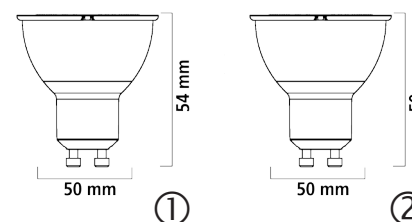

Produkteigenschaften

- Einstiegsmodell für 1:1 Austausch mit GU10 Halogenlampen
- Auswahl an Helligkeiten verfügbar
- 15.000 Stunden mittlere Lebensdauer