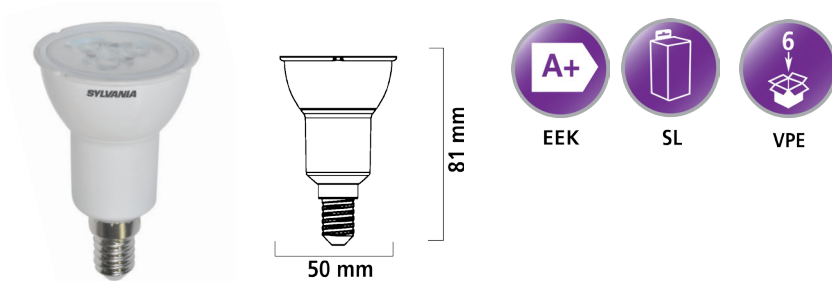

RefLED PAR16 E14

Beschreibung	Lichtfarbe 830	Bruttopreis (€)
RefLED PAR16 E14 5,0W 345lm 36°	0026590 950cd	8,20

Produkteigenschaften

- Einstiegsmodell für 1:1 Austausch mit MR16 bzw. PAR16 Halogenlampen
- Bis zu 90% Energieersparnis gegenüber Halogenlampen
- 15.000 Stunden mittlere Lebensdauer

Produkteigenschaften

- Ideal für Downlights, Displays und Schmuckschränke
- Energieeffizienter Ersatz für 20W MR11 Halogenlampen
- 25.000 Stunden mittlere Lebensdauer