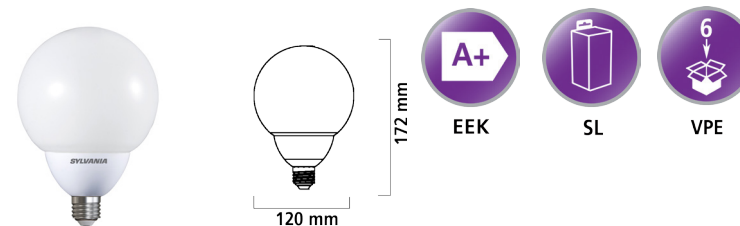

ToLEDo Globe G120 E27

Beschreibung	Lichtfarbe	Bruttopreis (€)
	827	
ToLEDo Globe G120 E27 9,5W 806lm WS	0026911	14,40

Produkteigenschaften

- 100% Retrofit als Ersatz für 60W Glühlampen
- Ideal für den Einsatz im Hotel- und Gaststättengewerbe
- 15.000 Stunden mittlere Lebensdauer