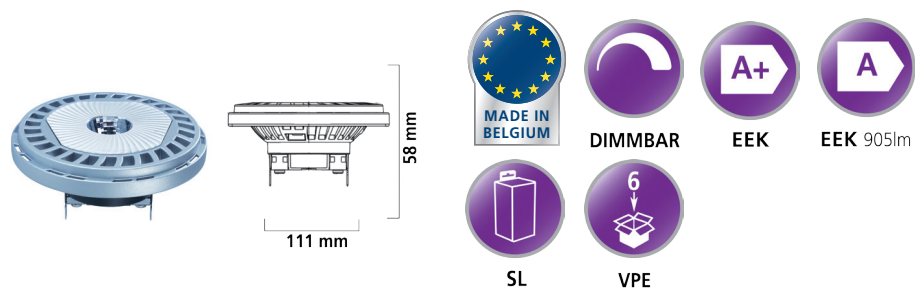

RefLED Superia AR111

Beschreibung	Lichtfarbe			Bruttopreis (€)
	827	830	840	
RefLED Superia AR111 G53 6,5W 450lm 25° dim	0026423 2000cd	0026411 2000cd	0026413 2000cd	41,05
RefLED Superia AR111 G53 6,5W 450lm 40° dim	0026424 1000cd	0026412 1000cd	0026414 1000cd	41,05
RefLED Superia AR111 G53 10,0W 740lm 25° dim	0026430 3200cd	0026417 3200cd	-	44,95
RefLED Superia AR111 G53 10,0W 740lm 40° dim	0026431 1600cd	0026418 1600cd	-	44,95
RefLED Superia AR111 G53 13,0W 905lm 25° dim	-	0026421 4000cd	-	52,77
RefLED Superia AR111 G53 13,0W 905lm 40° dim	-	0026422 2000cd	-	52,77

Produkteigenschaften

- 1:1 Austausch für 50W (450lm), 75W (740lm) bzw. 100W (905lm) AR111-Halogenlampen
- Durch Einpunktlichtquelle sehr geringes Blenden
- 50.000 Stunden Lebensdauer