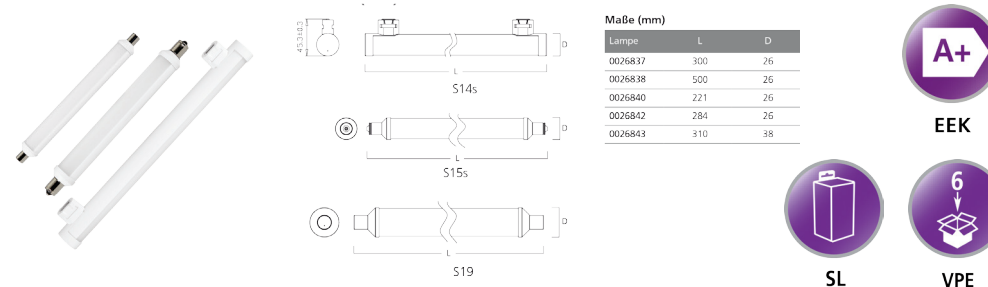

ToLEDo Striplight S14s/S15s/S19

Beschreibung	Oberfläche	Bruttopreis (€)
	satiniert	
ToLEDo Striplight S14s 300mm 3,5W 280lm 827	0026837	13,80
ToLEDo Striplight S14s 500mm 4,5W 420lm 827	0026838	16,60
ToLEDo Striplight S15s 221mm 3,5W 280lm 827	0026840	11,00
ToLEDo Striplight S15s 284mm 3,5W 280lm 827	0026842	11,80
ToLEDo Striplight S19 309mm 6,0W 530lm 827	0026843	19,00

Produkteigenschaften

- Einfache Nachrüstlösung für Bad- und Küchenarmaturen
- Erhältlich in verschiedenen Längen und mit verschiedenen Sockeln
- Lebensdauer: 25.000 Betriebsstunden