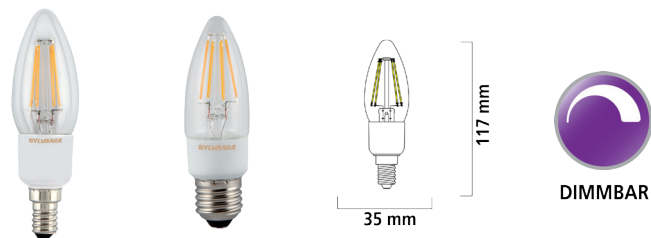

Beschreibung	Sockel		Bruttopreis (€)
	E14	E27	
ToLEDo Retro Kerze 4,5W 470lm 827 KL dim	0027292	0027294	12,00

Produkteigenschaften

- LED-Chiptechnologie im Wendeldesign, das eine warme glühlampenähnliche Atmosphäre schafft
- Breite Lichtverteilung
- 15.000 Stunden mittlere Lebensdauer

Produkteigenschaften

- LED-Chiptechnologie im Wendeldesign, das eine warme glühlampenähnliche Atmosphäre schafft
- Breite Lichtverteilung
- 15.000 Stunden mittlere Lebensdauer