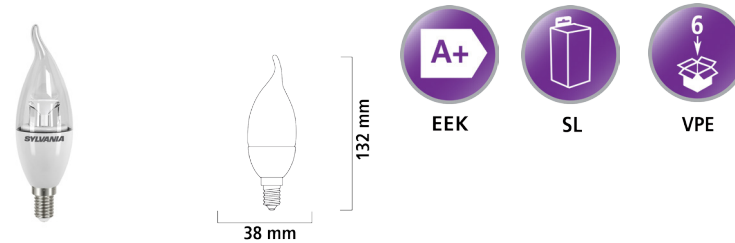

ToLEDo Kerze Windstoß E14

Beschreibung	Oberfläche		Bruttopreis (€)
	klar	satiniert	
ToLEDo Kerze Windstoß E14 3,7W 250lm 827	0026936	-	7,00
ToLEDo Kerze Windstoß E14 4,0W 250lm 827	-	0026937	7,00
ToLEDo Kerze Windstoß E14 6,5W 470lm 827	0026938	0026939	9,80

DIMMBAR

Beschreibung	Oberfläche		Bruttopreis (€)
	klar	satiniert	
ToLEDo Kerze E14 4,5W 250lm 827 dim	0026919	0026925	9,80
ToLEDo Kerze E14 6,5W 470lm 827 dim	0026928	0026935	13,80

Produkteigenschaften

- Geeignet für den Ersatz von Glühlampen mit 25W (250lm) bzw. 40W (470lm)
- Klare Lampen mit Glühfadenlinse, die ein funkeln erzeugt
- Durchschnittliche Lebensdauer: 25.000 Stunden

Produkteigenschaften

- Speziell nachempfunden für klassische Leuchten wie Kronleuchter
- Geeignet für den Ersatz von Glühlampen mit 25W (250lm) bzw. 40W (470lm)
- 25.000 Stunden mittlere Lebensdauer