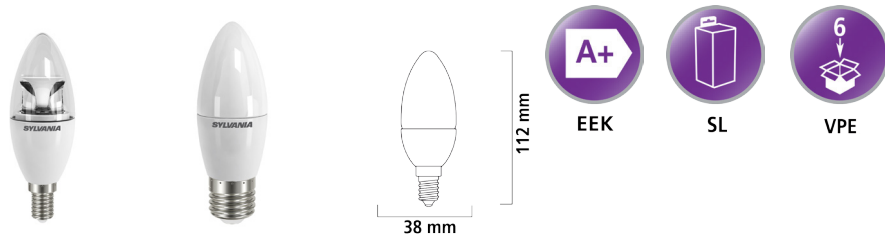

ToLEDo Kerze E14/E27

Beschreibung	Oberfläche		Bruttopreis (€)
	klar	satiniert	
ToLEDo Kerze E14 4,0W 250lm 827	-	0026920	7,00
ToLEDo Kerze E14 6,5W 470lm 827	0026926	0026931	9,80
ToLEDo Kerze E27 6,5W 470lm 827	-	0026933	9,80