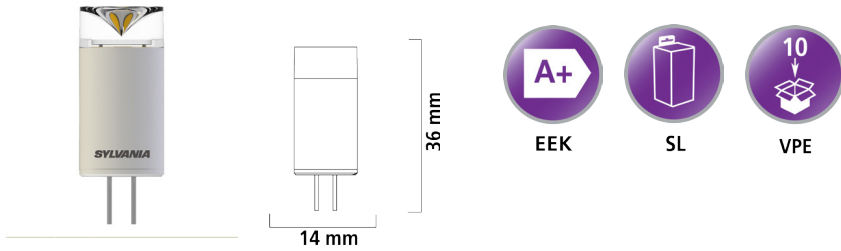

ToLEDo G4

Beschreibung	Oberfläche	Bruttopreis (€)
	satiert	
ToLEDo G4 2W 140lm 827	0026504	7,00