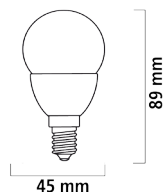

ToLEDo Tropfen E14/E27

EEK