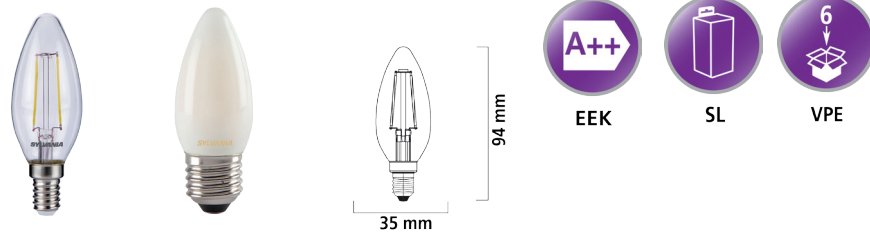

ToLEDo Retro Kerze E14/E27

Beschreibung	Sockel		Bruttopreis (€)
	E14	E27	
ToLEDo Retro Kerze 2,5W 250lm 827 KL	0027180	-	5,80
ToLEDo Retro Kerze 4,0W 420lm 827 KL	0027282	0027284	9,60
ToLEDo Retro Kerze 4,0W 400lm 827 WS	0027287	0027289	8,50