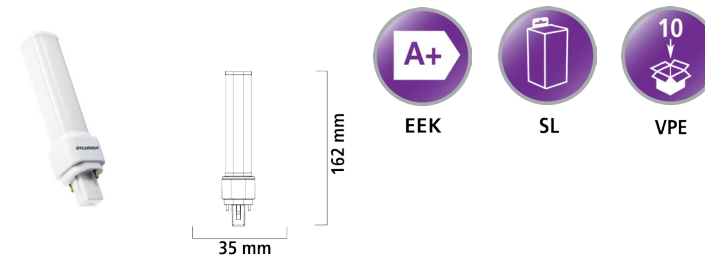

ToLEDo Lynx-D G24d

Beschreibung	Oberfläche	Bruttopreis (€)
	satiert	
ToLEDo Lynx-D G24d 10W 900lm 840	0026836	18,90

Produkteigenschaften

- 1:1 Ersatz für Normaltyp (Lynx-D 18W)
- Sehr gute Lichtverteilung
- 25.000 Stunden mittlere Lebensdauer