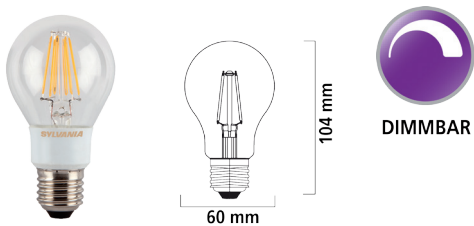

Beschreibung	Oberfläche			Bruttopreis (€)
	klar	satiniert	kuppenver-spiegelt	
ToLEDo Retro A60 E27 4,0W 470lm 827	0027160	-	-	9,00
ToLEDo Retro A60 E27 4,0W 470lm 827	-	0027156	-	9,60
ToLEDo Retro A60 E27 5,0W 640lm 827	0027163	-	-	11,00
ToLEDo Retro A60 E27 6,0W 806lm 827	0027128	-	-	11,60
ToLEDo Retro A60 E27 6,0W 806lm 827	-	0027131	-	12,20
ToLEDo Retro A60 E27 7,5W 1000lm 827	0027137	-	-	15,60
ToLEDo Retro A60 E27 4,0W 450lm 827	-	-	0027157	10,20

Beschreibung	Oberfläche	Bruttopreis (€)
	klar	
ToLEDo Retro A60 E27 5,5W 640lm 827 dim	0027125	13,20
ToLEDo Retro A60 E27 7,0W 806lm 827 dim	0027134	15,20

Produkteigenschaften

- LED-Chiptechnologie im Wendeldesign, das eine warme glühlampenähnliche Atmosphäre schafft
- Breite Lichtverteilung
- 15.000 Stunden mittlere Lebensdauer