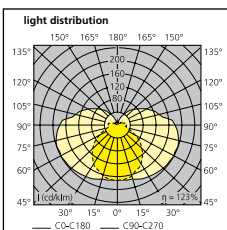

### ABMESSUNGEN (MM)

| Lampe | L    | I  | H  |
|-------|------|----|----|
| 6W    | 275  | 23 | 43 |
| 8W    | 355  | 23 | 43 |
| 14W   | 595  | 23 | 43 |
| 21W   | 900  | 23 | 43 |
| 28W   | 1215 | 23 | 43 |
| 35W   | 1505 | 23 | 43 |

## ABMESSUNGEN (MM)

| Lampe | L    | I  | H  |
|-------|------|----|----|
| 18W   | 649  | 35 | 66 |
| 30W   | 954  | 35 | 66 |
| 36W   | 1258 | 35 | 66 |
| 58W   | 1559 | 35 | 66 |

LS 400 18W

LS400

[www.havells-sylvania.com](http://www.havells-sylvania.com)