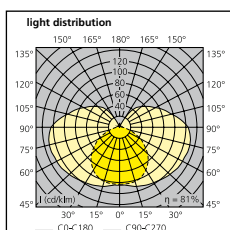

LS200

- Super flaches Aluminiumgehäuse weiss
- Gerippte Abdeckung für gleichmäßige Lichtverteilung
- Integrierter EIN / AUS Schalter
- Bis zu 10 Leuchten in Reihe, mit entsprechendem Zubehör
- Inklusive:
  - Dreiband Leuchtstofflampe 830/ 840/ 860
  - Netzkabel mit Euro Stecker 1500mm
  - Flexibler Verbinder 300mm und Starrer Verbinder (nahtlose Verbindung)
  - Montage Clips und Blindstopfen

LS200

Art. Nr.:	Artikelbezeichnung	Leuchtmittel	Gehäusefarbe
0056958	LS 200 6W T5 830	Tri-phosphor T5/6W/830 (0000014)	weiss
0056959	LS 200 8W T5 830	Tri-phosphor T5/8W/830 (0000382)	weiss
0056960	LS 200 14W T5 830	Tri-phosphor T5/14W/830 (00000260)	weiss
0056961	LS 200 21W T5 830	Tri-phosphor T5/21W/830 (00002763)	weiss
0056962	LS 200 28W T5 830	Tri-phosphor T5/28W/830 (00002766)	weiss
0056963	LS 200 35W T5 830	Tri-phosphor T5/35W/830 (0000090)	weiss
0056964	LS 200 6W T5 840	Tri-phosphor T5/6W/840 (0000003)	weiss
0056965	LS 200 8W T5 840	Tri-phosphor T5/8W/840 (0000013)	weiss
0056966	LS 200 14W T5 840	Tri-phosphor T5/14W/840 (00002761)	weiss
0056967	LS 200 21W T5 840	Tri-phosphor T5/21W/840 (00002764)	weiss
0056968	LS 200 28W T5 840	Tri-phosphor T5/28W/840 (00002767)	weiss
0056969	LS 200 35W T5 840	Tri-phosphor T5/35/840 (00000100)	weiss
0056970	LS 200 6W T5 860	Tri-phosphor T5/6W/860 (0000011)	weiss
0056971	LS 200 8W T5 860	Tri-phosphor T5/8W/860 (0000019)	weiss
0056972	LS 200 14W T5 860	Tri-phosphor T5/14W/860 (0002762)	weiss
0056973	LS 200 21W T5 860	Tri-phosphor T5/21W/860 (0002765)	weiss
0056974	LS 200 28W T5 860	Tri-phosphor T5/28W/860 (0002768)	weiss
0056975	LS 200 35W T5 860	Tri-phosphor T5/21W/860 (0000110)	weiss
0056984	LS100/LS110/LS200	Euro cable 1000mm	weiss
0056985	LS100/LS110/LS200	UK cable 1000mm	weiss

LS 200 21W

ABMESSUNGEN (MM)