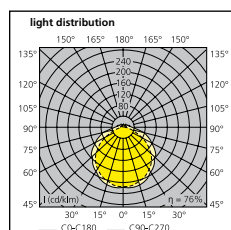

## ABMESSUNGEN (MM)

| Lampe | L    | I  | H  |
|-------|------|----|----|
| 8W    | 328  | 31 | 72 |
| 13W   | 557  | 31 | 72 |
| 14W   | 589  | 31 | 72 |
| 21W   | 889  | 31 | 72 |
| 28W   | 1189 | 31 | 72 |
| 35W   | 1489 | 31 | 72 |