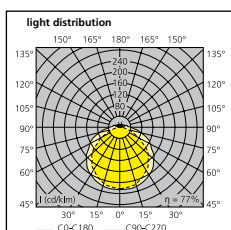

LS100 / LS110

- Flaches Aluminiumgehäuse matt (LS100) oder weiss lackiert (LS110)
- Gerippte Abdeckung für gleichmäßige Lichtverteilung
- Integrierter EIN / AUS Schalter
- Bis zu 10 Leuchten in Reihe, mit entsprechendem Zubehör

LS100

Art. Nr.:	Artikelbezeichnung	Leuchtmittel	Gehäusefarbe
0056952	LS 100 8W T5 830	Tri-phosphor T5/8W/830 (0000382)	weiss
0056953	LS 100 13W T5 830	Tri-phosphor T5/13W/830 (0000032)	weiss
0056954	LS 100 14W T5 830	Tri-phosphor T5/14W/830 (0000260)	weiss
0056955	LS 100 21W T5 830	Tri-phosphor T5/21W/830 (0002763)	weiss
0056956	LS 100 28W T5 830	Tri-phosphor T5/28W/830 (0002766)	weiss
0056957	LS 100 35W T5 830	Tri-phosphor T5/35W/830 (0000090)	weiss

LS110

Art. Nr.:	Artikelbezeichnung	Leuchtmittel	Gehäusefarbe
0056946	LS 110 8W T5 830	Tri-phosphor T5/8W/830 (0000382)	Weiss
0056947	LS 110 13W T5 830	Tri-phosphor T5/13W/830 (0000032)	Weiss
0056948	LS 110 14W T5 830	Tri-phosphor T5/14W/830 (0000260)	Weiss
0056949	LS 110 21W T5 830	Tri-phosphor T5/21W/830 (0002763)	Weiss
0056950	LS 110 28W T5 830	Tri-phosphor T5/28W/830 (0002766)	Weiss
0056951	LS 110 35W T5 830	Tri-phosphor T5/35W/830 (0000090)	Weiss
0056984	LS100/LS110/LS200	Euro cable 1000mm	Weiss
0056985	LS100/LS110/LS200	UK cable 1000mm	Weiss

LS 100 14W

ABMESSUNGEN (MM)

Lampe	L	I	H
8W	328	31	72
13W	557	31	72
14W	589	31	72
21W	889	31	72
28W	1189	31	72
35W	1489	31	72