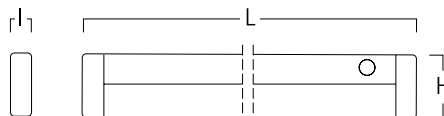

LS100 / LS110

- Flaches Aluminiumgehäuse matt (LS100) oder weiss lackiert (LS110)
- Gerippte Abdeckung für gleichmäßige Lichtverteilung
- Integrierter EIN / AUS Schalter
- Bis zu 10 Leuchten in Reihe, mit entsprechendem Zubehör

LS100

Art. Nr.:	Artikelbezeichnung	Leuchtmittel	Gehäusefarbe
0056952	LS 100 8W T5 830	Tri-phosphor T5/8W/830 (0000382)	weiss
0056953	LS 100 13W T5 830	Tri-phosphor T5/13W/830 (0000032)	weiss
0056954	LS 100 14W T5 830	Tri-phosphor T5/14W/830 (0000260)	weiss
0056955	LS 100 21W T5 830	Tri-phosphor T5/21W/830 (0002763)	weiss
0056956	LS 100 28W T5 830	Tri-phosphor T5/28W/830 (0002766)	weiss
0056957	LS 100 35W T5 830	Tri-phosphor T5/35W/830 (0000090)	weiss

LS110

Art. Nr.:	Artikelbezeichnung	Leuchtmittel	Gehäusefarbe
0056946	LS 110 8W T5 830	Tri-phosphor T5/8W/830 (0000382)	Weiss
0056947	LS 110 13W T5 830	Tri-phosphor T5/13W/830 (0000032)	Weiss
0056948	LS 110 14W T5 830	Tri-phosphor T5/14W/830 (0000260)	Weiss
0056949	LS 110 21W T5 830	Tri-phosphor T5/21W/830 (0002763)	Weiss
0056950	LS 110 28W T5 830	Tri-phosphor T5/28W/830 (0002766)	Weiss
0056951	LS 110 35W T5 830	Tri-phosphor T5/35W/830 (0000090)	Weiss
0056984	LS100/LS110/LS200	Euro cable 1000mm	Weiss
0056985	LS100/LS110/LS200	UK cable 1000mm	Weiss

LS 110 13W

ABMESSUNGEN (MM)

Lampe	L	I	H
8W	328	31	72
13W	557	31	72
14W	589	31	72
21W	889	31	72
28W	1189	31	72
35W	1489	31	72