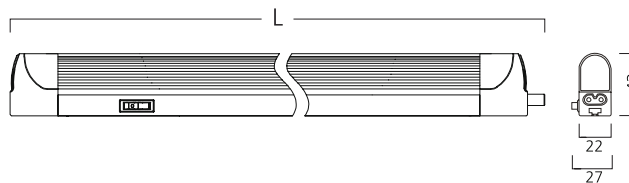

LS200

- Super flaches Aluminiumgehäuse weiss
- Gerippte Abdeckung für gleichmäßige Lichtverteilung
- Integrierter EIN / AUS Schalter
- Bis zu 10 Leuchten in Reihe, mit entsprechendem Zubehör
- Inklusive:
  - Dreiband Leuchtstofflampe 830/ 840/ 860
  - Netzkabel mit Euro Stecker 1500mm
  - Flexibler Verbinder 300mm und Starrer Verbinder (nahtlose Verbindung)
  - Montage Clips und Blindstopfen

LS200

Art. Nr.:	Artikelbezeichnung	Leuchtmittel	Gehäusefarbe
0056958	LS 200 6W T5 830	Tri-phosphor T5/6W/830 (0000014)	weiss
0056959	LS 200 8W T5 830	Tri-phosphor T5/8W/830 (0000382)	weiss
0056960	LS 200 14W T5 830	Tri-phosphor T5/14W/830 (00000260)	weiss
0056961	LS 200 21W T5 830	Tri-phosphor T5/21W/830 (00002763)	weiss
0056962	LS 200 28W T5 830	Tri-phosphor T5/28W/830 (00002766)	weiss
0056963	LS 200 35W T5 830	Tri-phosphor T5/35W/830 (0000090)	weiss
0056964	LS 200 6W T5 840	Tri-phosphor T5/6W/840 (0000003)	weiss
0056965	LS 200 8W T5 840	Tri-phosphor T5/8W/840 (0000013)	weiss
0056966	LS 200 14W T5 840	Tri-phosphor T5/14W/840 (00002761)	weiss
0056967	LS 200 21W T5 840	Tri-phosphor T5/21W/840 (00002764)	weiss
0056968	LS 200 28W T5 840	Tri-phosphor T5/28W/840 (00002767)	weiss
0056969	LS 200 35W T5 840	Tri-phosphor T5/35/840 (00000100)	weiss
0056970	LS 200 6W T5 860	Tri-phosphor T5/6W/860 (0000011)	weiss
0056971	LS 200 8W T5 860	Tri-phosphor T5/8W/860 (0000019)	weiss
0056972	LS 200 14W T5 860	Tri-phosphor T5/14W/860 (0002762)	weiss
0056973	LS 200 21W T5 860	Tri-phosphor T5/21W/860 (0002765)	weiss
0056974	LS 200 28W T5 860	Tri-phosphor T5/28W/860 (0002768)	weiss
0056975	LS 200 35W T5 860	Tri-phosphor T5/21W/860 (0000110)	weiss
0056984	LS100/LS110/LS200	Euro cable 1000mm	weiss
0056985	LS100/LS110/LS200	UK cable 1000mm	weiss

LS 200 21W

ABMESSUNGEN (MM)