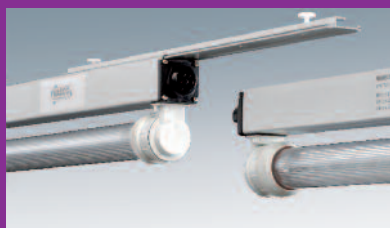

LED

KUNDEN-SPEZIFISCHE LEUCHTEN
Exklusiv für Sie entwickelt

LED

QUADRO
Die LED-Pendelleuchte für Büro und
Arbeitsplatz

LED

FOOD
Speziallichtfarben für den
Lebensmittelbereich

TL5 + LED

NIMBO + CIRRO
Das selbsttragende Lichtband