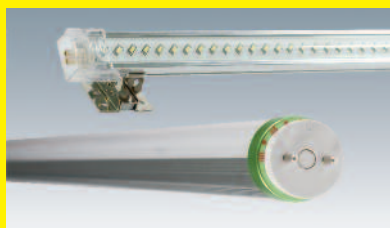

LED

QUADRO
Die LED-Pendelleuchte für Büro und
Arbeitsplatz