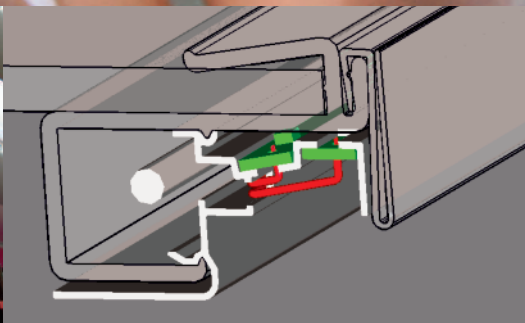

KUNDEN-SPEZIFISCHE LEUCHTEN LED

Das passende Modell -
exklusiv für Sie entwickelt und geliefert

Sie brauchen eine **spezielle** Beleuchtung?

Unsere Standardmodelle CANTENA oder WSL-PRO passen nicht?
Dann bauen wir für Sie die KUNDEN-SPEZIFISCHE LEUCHTE!

Aufgabe: Fleisch-Theken-Entkeimung = UV-C Entkeimung IP67

Aufgabe: LED in Lichtfarbe Brot und Fleisch = CANTENA + T8 FOOD

Aufgabe: schraubenlose Drogerie-Fachboden- und Preisleisten-Ausleuchtung = LED-B

Aufgabe: helle Kühlmöbel-LED für Truhen + Schränke

Aufgabe: LED für Maschinen / Schalt-Schränke / LKW = CANTENA direkt

LED

REDOX
Das LED-Hallen-Lichtband
Maximal Reduziert

LED

CANTENA
Die hellste
LED-Lichtleiste der Welt