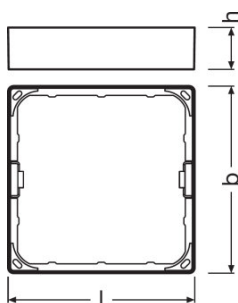

PRODUKTDATENBLATT

DL SLIM FRAME SQ 155 WT

DOWNLIGHT SLIM SQUARE FRAME | Aufbaurahmen, quadratisch

ANWENDUNGSGEBIETE

- Allgemeinbeleuchtung
- Öffentlicher Raum
- Treppenhäuser
- Flure
- Eingangsbereiche
- Shops

PRODUKTVORTEILE

- Seitlicher Kabeleinlass für elektrischen Anschluss bei flachem Profil
- Einfache Montage dank mitgelieferter Bohrschablone

PRODUKTEIGENSCHAFTEN

- Geringe Montagetiefe
- Robustes Gehäuse aus Polycarbonat
- Montagezubehör enthalten

TECHNISCHE DATEN

Abmessungen & Gewicht

Länge	170,0 mm
Breite	170,0 mm
Höhe	38,0 mm
Produktgewicht	68,00 g

Farben & Materialien

Produktfarbe	Weiß
---------------------	------

Zusätzliche Produktdaten

Montageort	Decke / Wand
-------------------	--------------

VERPACKUNGSMATERIALIEN

Produkt-Code	Produkt-Bezeichnung	Verpackungseinheit (Stück pro Einheit)	Abmessungen (Länge x Breite x Höhe)	Volumen	Gewicht brutto
4058075079410	DL SLIM FRAME SQ 155 WT	Versandschachtel 6	280 mm x 190 mm x 200 mm	10.64 dm ³	902,00 g