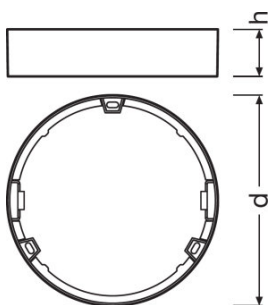

PRODUKTDATENBLATT

DL SLIM FRAME DN 155 WT

DOWNLIGHT SLIM ROUND FRAME | Aufbaurahmen, rund

ANWENDUNGSGEBIETE

- Allgemeinbeleuchtung
- Öffentlicher Raum
- Treppenhäuser
- Flure
- Eingangsbereiche
- Shops

PRODUKTVORTEILE

- Seitlicher Kabeleinlass für elektrischen Anschluss bei flachem Profil
- Einfache Montage dank mitgelieferter Bohrschablone

PRODUKTEIGENSCHAFTEN

- Geringe Montagetiefe
- Robustes Gehäuse aus Polycarbonat
- Montagezubehör enthalten

TECHNISCHE DATEN

Abmessungen & Gewicht

Durchmesser	170,0 mm
Höhe	38,0 mm
Produktgewicht	50,00 g

Farben & Materialien

Produktfarbe	Weiß
---------------------	------

Zusätzliche Produktdaten

Montageort	Decke / Wand
-------------------	--------------

VERPACKUNGSMITTEL

Produkt-Code	Produkt-Bezeichnung	Verpackungseinheit (Stück pro Einheit)	Abmessungen (Länge x Breite x Höhe)	Volumen	Gewicht brutto
4058075079175	DL SLIM FRAME DN 155 WT	Versandschachtel 6	280 mm x 190 mm x 200 mm	10.64 dm ³	794,00 g