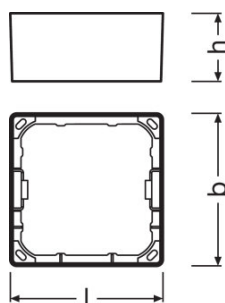

PRODUKTDATENBLATT

DL SLIM FRAME SQ 105 WT

DOWNLIGHT SLIM SQUARE FRAME | Aufbaurahmen, quadratisch

ANWENDUNGSGEBIETE

- Allgemeinbeleuchtung
- Öffentlicher Raum
- Treppenhäuser
- Flure
- Eingangsbereiche
- Shops

PRODUKTVORTEILE

- Seitlicher Kabeleinlass für elektrischen Anschluss bei flachem Profil
- Einfache Montage dank mitgelieferter Bohrschablone

PRODUKTEIGENSCHAFTEN

- Geringe Montagetiefe
- Robustes Gehäuse aus Polycarbonat
- Montagezubehör enthalten

TECHNISCHE DATEN

Abmessungen & Gewicht

| | |
|-----------------------|----------|
| Länge | 121,0 mm |
| Breite | 121,0 mm |
| Höhe | 54,0 mm |
| Produktgewicht | 48,00 g |

Farben & Materialien

| | |
|---------------------|------|
| Produktfarbe | Weiß |
|---------------------|------|

Zusätzliche Produktdaten

| | |
|-------------------|--------------|
| Montageort | Decke / Wand |
|-------------------|--------------|

VERPACKUNGSMITTEL

| Produkt-Code | Produkt-Bezeichnung | Verpackungseinheit (Stück pro Einheit) | Abmessungen (Länge x Breite x Höhe) | Volumen | Gewicht brutto |
|---------------|-------------------------|--|-------------------------------------|----------------------|----------------|
| 4058075079397 | DL SLIM FRAME SQ 105 WT | Versandschachtel 6 | 380 mm x 140 mm x 150 mm | 7.98 dm ³ | 696,00 g |