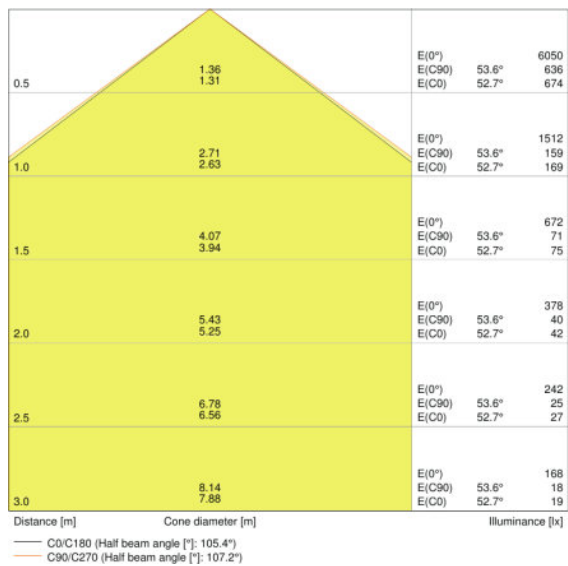

Lichtverteilung

LVK Kegel

LVK Polar

TECHNISCHE AUSSTATTUNG

- Klammern aus Edelstahl und Sicherheitsschrauben enthalten
- Montagezubehör enthalten (Abhängungs-Kit, Diebstahlschutz-Kit)

VERPACKUNGSMITTEL

Produkt-Code	Produkt-Bezeichnung	Verpackungseinheit (Stück pro Einheit)	Abmessungen (Länge x Breite x Höhe)	Volumen	Gewicht brutto
4058075079854	DP 1200 39 W 6500K IP65 GY	Versandschachtel 6	1225 mm x 333 mm x 192 mm	78.32 dm³	11992,00 g

Die genannten Produktnummern beschreiben die kleinste bestellbare Mengeneinheit. Eine Versandeinheit kann mehrere Einzelprodukte beinhalten. Als Bestellmenge verwenden Sie bitte das Ein- oder Mehrfache einer Versandeinheit.

REFERENZEN / VERWEISE

Zur Garantie siehe
▶ www.ledvance.de/garantie

HAFTUNGS-AUSSCHLUSS

Änderungen und Irrtümer vorbehalten. Vergewissern Sie sich, dass Sie immer den neuesten Stand verwenden.