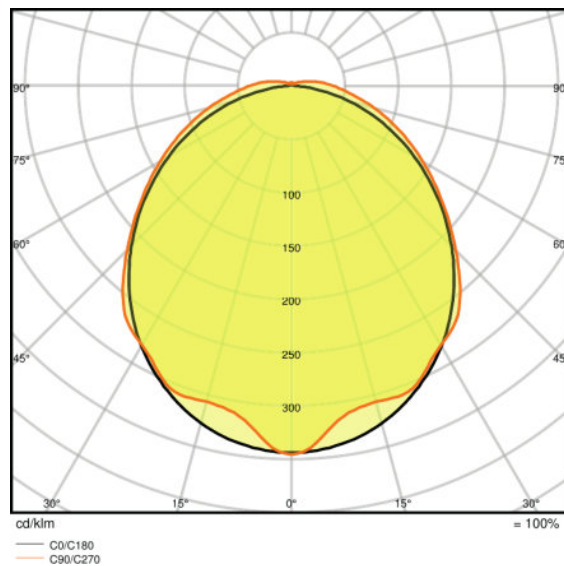

Lichtverteilung

LVK Kegel

LVK Polar

TECHNISCHE AUSSTATTUNG

- Klammern aus Edelstahl und Sicherheitsschrauben enthalten
- Montagezubehör enthalten (Abhängungs-Kit, Diebstahlschutz-Kit)

VERPACKUNGSMITTEL

Produkt-Code	Produkt-Bezeichnung	Verpackungseinheit (Stück pro Einheit)	Abmessungen (Länge x Breite x Höhe)	Volumen	Gewicht brutto
4058075079854	DP 1200 39 W 6500K IP65 GY	Versandschachtel 6	1225 mm x 333 mm x 192 mm	78.32 dm³	11992,00 g

Die genannten Produktnummern beschreiben die kleinste bestellbare Mengeneinheit. Eine Versandeinheit kann mehrere Einzelprodukte beinhalten. Als Bestellmenge verwenden Sie bitte das Ein- oder Mehrfache einer Versandeinheit.

REFERENZEN / VERWEISE

Zur Garantie siehe
▶ www.ledvance.de/garantie

HAFTUNGS-AUSSCHLUSS

Änderungen und Irrtümer vorbehalten. Vergewissern Sie sich, dass Sie immer den neuesten Stand verwenden.