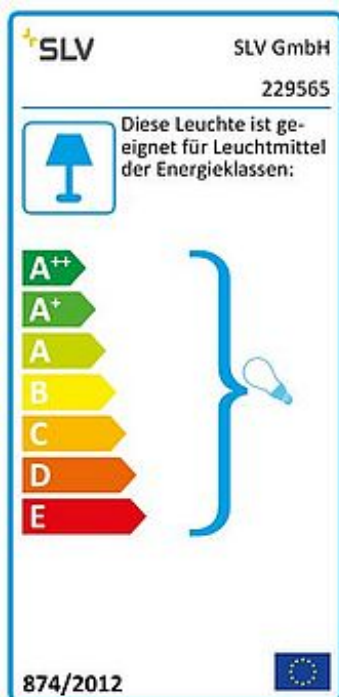

SLV BIG THEO WALL

Outdoor Wandleuchte, QPAR111, IP44, eckig, anthrazit, max. 75W

Artikelnummer	229565
Produkt-Familie	Big Theo
Einspeisemöglichkeit	Nein
Fassung / Sockel	GU10
Anzahl Leuchtmittel	1
Leuchtmittel inklusive	Nein
Breite	13 cm
Höhe	13.5 cm
Tiefe	13.5 cm
Gewicht Netto	1.049 kg
Gewicht Brutto	1.173 kg
Spannung	230V ~50Hz
Max. Leistung	75 Watt
Schutzklasse	I
Energieeffizienzklasse	A++
Katalogseite	BIG WHITE 2019: 572
Leuchtmittel	QPAR111
Farbe	anthrazit
Form	eckig
LVK-Typ 1	direkt
Material	Aluminium/Glas
Montageart	Aufbaumontage

Wandleuchte der BIG THEO Serie gefertigt aus Aluminium und Glas welches das Leuchtmittel abdeckt. Durch die Schutzart IP44 ist sie für den Außenbereich geeignet. Der elektrische Anschluss der in mehreren Farbversionen verfügbaren Leuchte erfolgt an 230V Netzspannung. Die BIG THEO Serie beinhaltet des Weiteren alternative Wand-, sowie Deckenleuchten mit unterschiedlichen Fassungen und ist somit universell einsetzbar. Diese Leuchte ist geeignet für Leuchtmittel der Energieklassen: E - A++