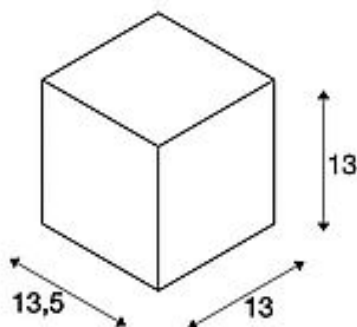

SLV BIG THEO WALL

Outdoor Wandleuchte, QPAR111, IP44, eckig, anthrazit, max. 75W

Artikelnummer	229565
Produkt-Familie	Big Theo
Einspeisemöglichkeit	Nein
Fassung / Sockel	GU10
Anzahl Leuchtmittel	1
Leuchtmittel inklusive	Nein
Breite	13 cm
Höhe	13.5 cm
Tiefe	13.5 cm
Gewicht Netto	1.049 kg
Gewicht Brutto	1.173 kg
Spannung	230V ~50Hz
Max. Leistung	75 Watt
Schutzklasse	I
Energieeffizienzklasse	A++
Katalogseite	BIG WHITE 2019: 572
Leuchtmittel	QPAR111
Farbe	anthrazit
Form	eckig
LVK-Typ 1	direkt
Material	Aluminium/Glas
Montageart	Aufbaumontage