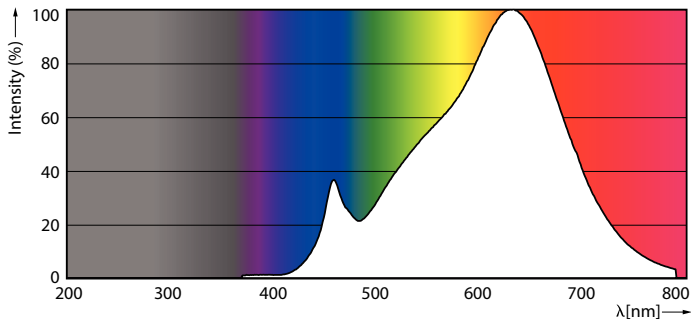

MASTER LEDspot ExpertColor AR111

Photometrische Daten

LEDspots MAS SLR 10,8W AR111 G53 927 9D-POC POC