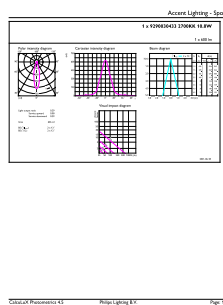

## Abmessungsskizzen

MAS ExpertColor 10.8-50W 927 AR111 24D

Product	D	C
MAS ExpertColor 10.8-50W 927 AR111 24D	111 mm	61 mm

## Photometrische Daten

LEDspots MAS SLR 10,8W AR111 G53 927 24D-LDD LDD

LEDspots MAS SLR 10,8W AR111 G53 927 24D-ADL ADL