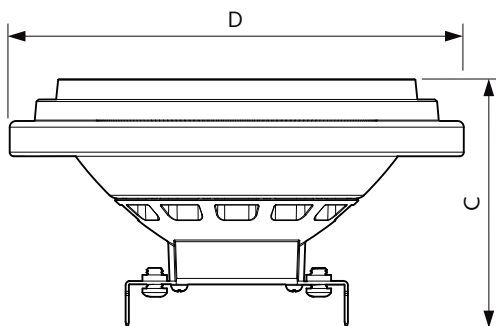

MASTER LEDspot ExpertColor AR111

Temperaturkenndaten	
Gehäusetemperatur (max)	70 °C
Dimmen	
Dimmbar	Nur mit Spezial-Dimmern
Mechanische Kenndaten	
Kolbenausführung	Klar
Kolbenform	AR111
Zulassungen und Anwendungseigenschaften	
Energieeffizienzklasse	G
Geeignet für Akzentbeleuchtung	ja
Energieverbrauch kWh/1.000 Std.	11 kWh

EPREL-Registrierungsnummer	648244
Produktdaten	
Gesamt-Produktcode	871951433393200
Bestell-Produktname	MAS ExpertColor 10.8-50W 927 AR111 24D
EAN/UPC - Produkt	8719514333932
Bestellcode	33393200
Anzahl pro Verpackung	1
SAP-Zähler - Pakete pro Außenkarton	6
SAP-Material	929003043302
Kopie Nettogewicht (Einzelteil)	0,160 kg

Abmessungsskizzen

MAS ExpertColor 10.8-50W 927 AR111 24D

Product	D	C
MAS ExpertColor 10.8-50W 927 AR111 24D	111 mm	61 mm