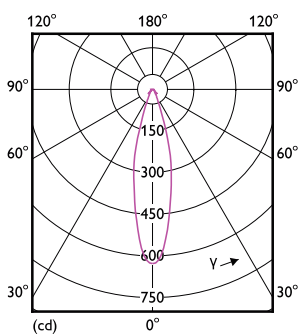

Photometrische Daten

LEDspots MAS SLR 10,8W AR111 G53 927 24D-LDD LDD