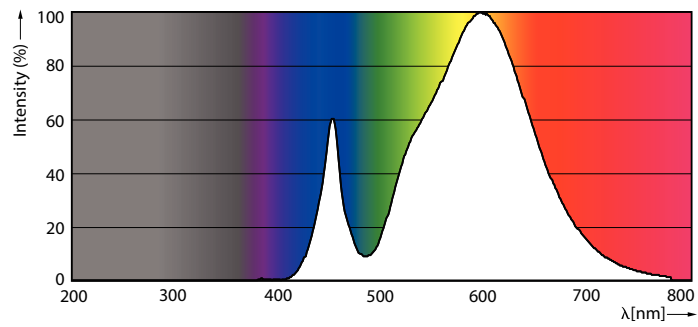

LED TForce 58-35W E27 others Clear 730 ND