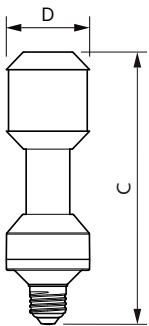

TrueForce Road LED SON-T E27/E40

Dimmen	
Dimmbar	Nein

Mechanische Kenndaten	
Kolbenausführung	Klar (CL)

Zulassungen und Anwendungseigenschaften	
Energieeffizienz-Label (EEL)	A++
Energieverbrauch kWh/1.000 Std.	39 kWh

Produktdaten	
Gesamt-Produktcode	871869681115300

Bestell-Produktname	TForce LED Road 55-35W E27 730
EAN/UPC - Produkt	8718696811153
Bestellcode	81115300
Anzahl pro Verpackung	1
Anzahl pro Umverpackung	6
Material-Nr. (12NC)	929001898402
Nettogewicht (Einzelteil)	0,225 kg

Hinweise

- Die Lampe ist nur in trockenen Umgebungen einzusetzen (Lampenschutzart IP 40)
- Beim Wechsel zu TrueForce muss überprüft werden, ob die in den Vorschriften geforderten Beleuchtungsstärken eingehalten werden
- Installationshinweise, die dem Produkt beiliegen sind zu beachten
- Die TrueForce Road ist nur für horizontale Brennlagen ($\pm 15^\circ$) geeignet
- Die empfohlene Mindestabstandsmessung für den Lampenraum innerhalb der Leuchte beträgt 220 x 170 mm (E27) bzw. 280 x 180 mm (E40).
- Wir weisen darauf hin, dass die Gesamtenergieeffizienz und Lichtverteilung einer Anlage von der Bauart der Anlage bestimmt werden

Abmessungsskizzen

Product	D	C
TForce LED Road 55-35W E27 730	61 mm	200 mm

TForce LED EU SON-T 70W 50khrs 3000K