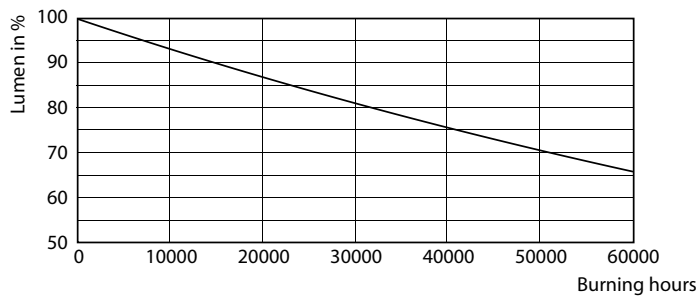

Lebensdauer

LED TForce 58-35W E27 others Clear 730 ND