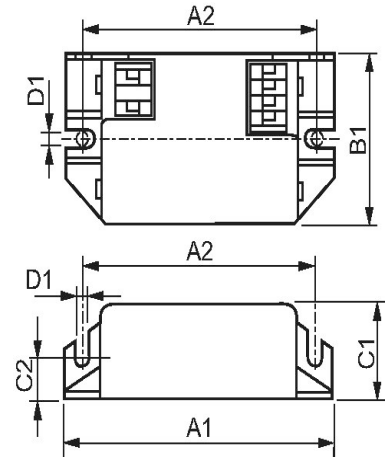

Produktdaten

Nettogewicht (Einzelteil) 34 g
Anzahl pro Verpackung NO / 1

Elektrische Kenndaten

Netzspannung 230/ 240 V
Netzfrequenz 50-60 Hz

Produktfoto

Abmessungsskizze

DimA1	80 mm
DimA2	70 mm
DimB1	40 mm
DimC1	22 mm
DimC2	10 mm
DimD1	4 mm