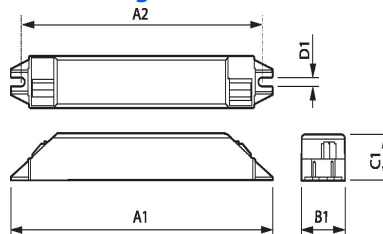

Nettogewicht (Einzelteil) 47 g
Anzahl pro Verpackung NO / 1

Elektrische Kenndaten

Netzspannung 230/ 240 V
Netzfrequenz 50-60 Hz

Produktfoto

Abmessungsskizze

DimA1	187 mm
DimA2	176 mm
DimB1	22 mm
DimC1	22 mm
DimD1	4 mm