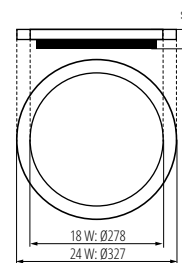

BEWEGUNGSSENSOR

○	26440	VARSO LED 18W-WW-O	-	18W	3000 K	1620 lm
○	26441	VARSO LED 18W-NW-O	-	18W	4000 K	1700 lm
□	26442	VARSO LED 18W-WW-L	-	18W	3000 K	1620 lm
□	26443	VARSO LED 18W-NW-L	-	18W	4000 K	1700 lm
○	26444	VARSO LED 24W-WW-O	-	24W	3000 K	2160 lm
○	26445	VARSO LED 24W-NW-O	-	24W	4000 K	2280 lm
□	26446	VARSO LED 24W-WW-L	-	24W	3000 K	2160 lm
□	26447	VARSO LED 24W-NW-L	-	24W	4000 K	2280 lm
□	26980	VARSO LED 18W-NW-L-SE	Mikrowellen	18W	4000 K	1700 lm
○	26981	VARSO LED 18W-NW-O-SE	Mikrowellen	18W	4000 K	1700 lm
□	26983	VARSO LED 24W-NW-L-SE	Mikrowellen	24W	4000 K	2280 lm
○	26984	VARSO LED 24W-NW-O-SE	Mikrowellen	24W	4000 K	2280 lm

VARSO LED-O