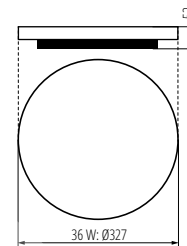

VARSO LED-O

VARSO LED-L

Nennspannung: 220-240 AC
 Gehäusematerial: Kunststoff
 Abstrahlwinkel: 120°
 Lebensdauer: 20 000h
 Schutzklasse: II
 Schutzart: IP 54

Kanlux VARSO HI

		BEWEGUNGSSENSOR			
○	26448	VARSO HI 36W-NW-O	-	36W	4000 K 3600 lm
□	26449	VARSO HI 36W-NW-L	-	36W	4000 K 3600 lm
○	26985	VARSO HI 36W-NW-O-SE	Mikrowellen	36W	4000 K 3600 lm
□	26986	VARSO HI 36W-NW-L-SE	Mikrowellen	36W	4000 K 3600 lm