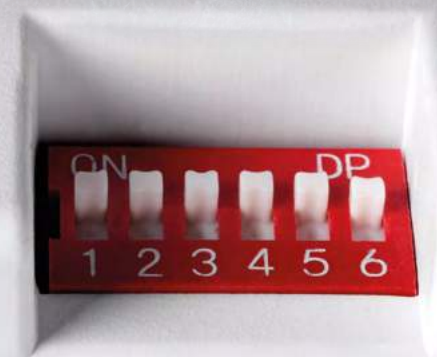

Kanlux

Kanlux VARSO HI Einstellbarer Bewegungsmelder