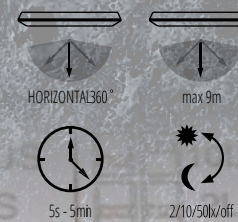

Kanlux

Kanlux VARSO HI Einstellbarer Bewegungsmelder