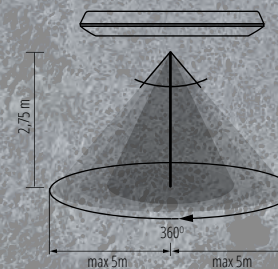

Kanlux

Kanlux VARSO HI Einstellbarer Bewegungsmelder