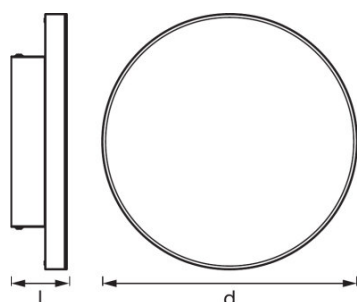

Lichttechnische Daten

Ausstrahlungswinkel	110 °
----------------------------	-------

Abmessungen & Gewicht

Durchmesser	300,0 mm
Höhe	65,0 mm
Produktgewicht	1340,00 g

Farben & Materialien

Gehäusematerial	Aluminium
Produktfarbe	Weiß
Gehäusefarbe	Weiß
Material Abdeckung	Polymethylmethacrylat (PMMA)
Material der lichtemittierenden Fläche	PMMA